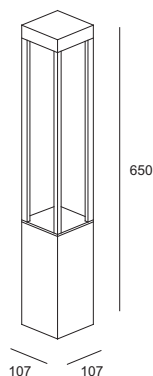

## YORK

LED-Pollerleuchte 5 W aus Aluminiumguss, mit hochwertiger Glasoptik und eingebautem Driver 230 V, IP54

LED-bollard luminaire 5 W made of die-cast aluminium, with high value optic lens and built-in driver 230 V, IP54

### YORK 200

LED-Poller- und Wandleuchte 6 W aus Aluminiumguss, mit hochwertiger Glasoptik und eingebautem Driver 230 V, IP54

LED-bollard and wall luminaire 6 W made of die-cast aluminium, with high value optical lens and built-in driver 230 V, IP54

1x6W LED ww, 360 lm  
108 mm x 108 mm, H = 200 mm

D832 YORK 200 grey  
D837 YORK 200 graphite