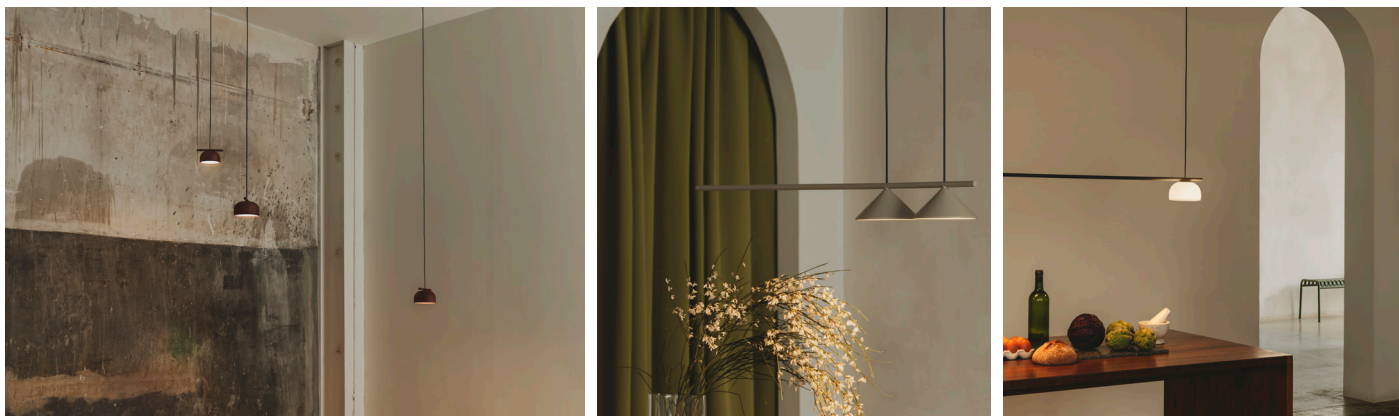

Other applications and configurations:

Quality certificates: