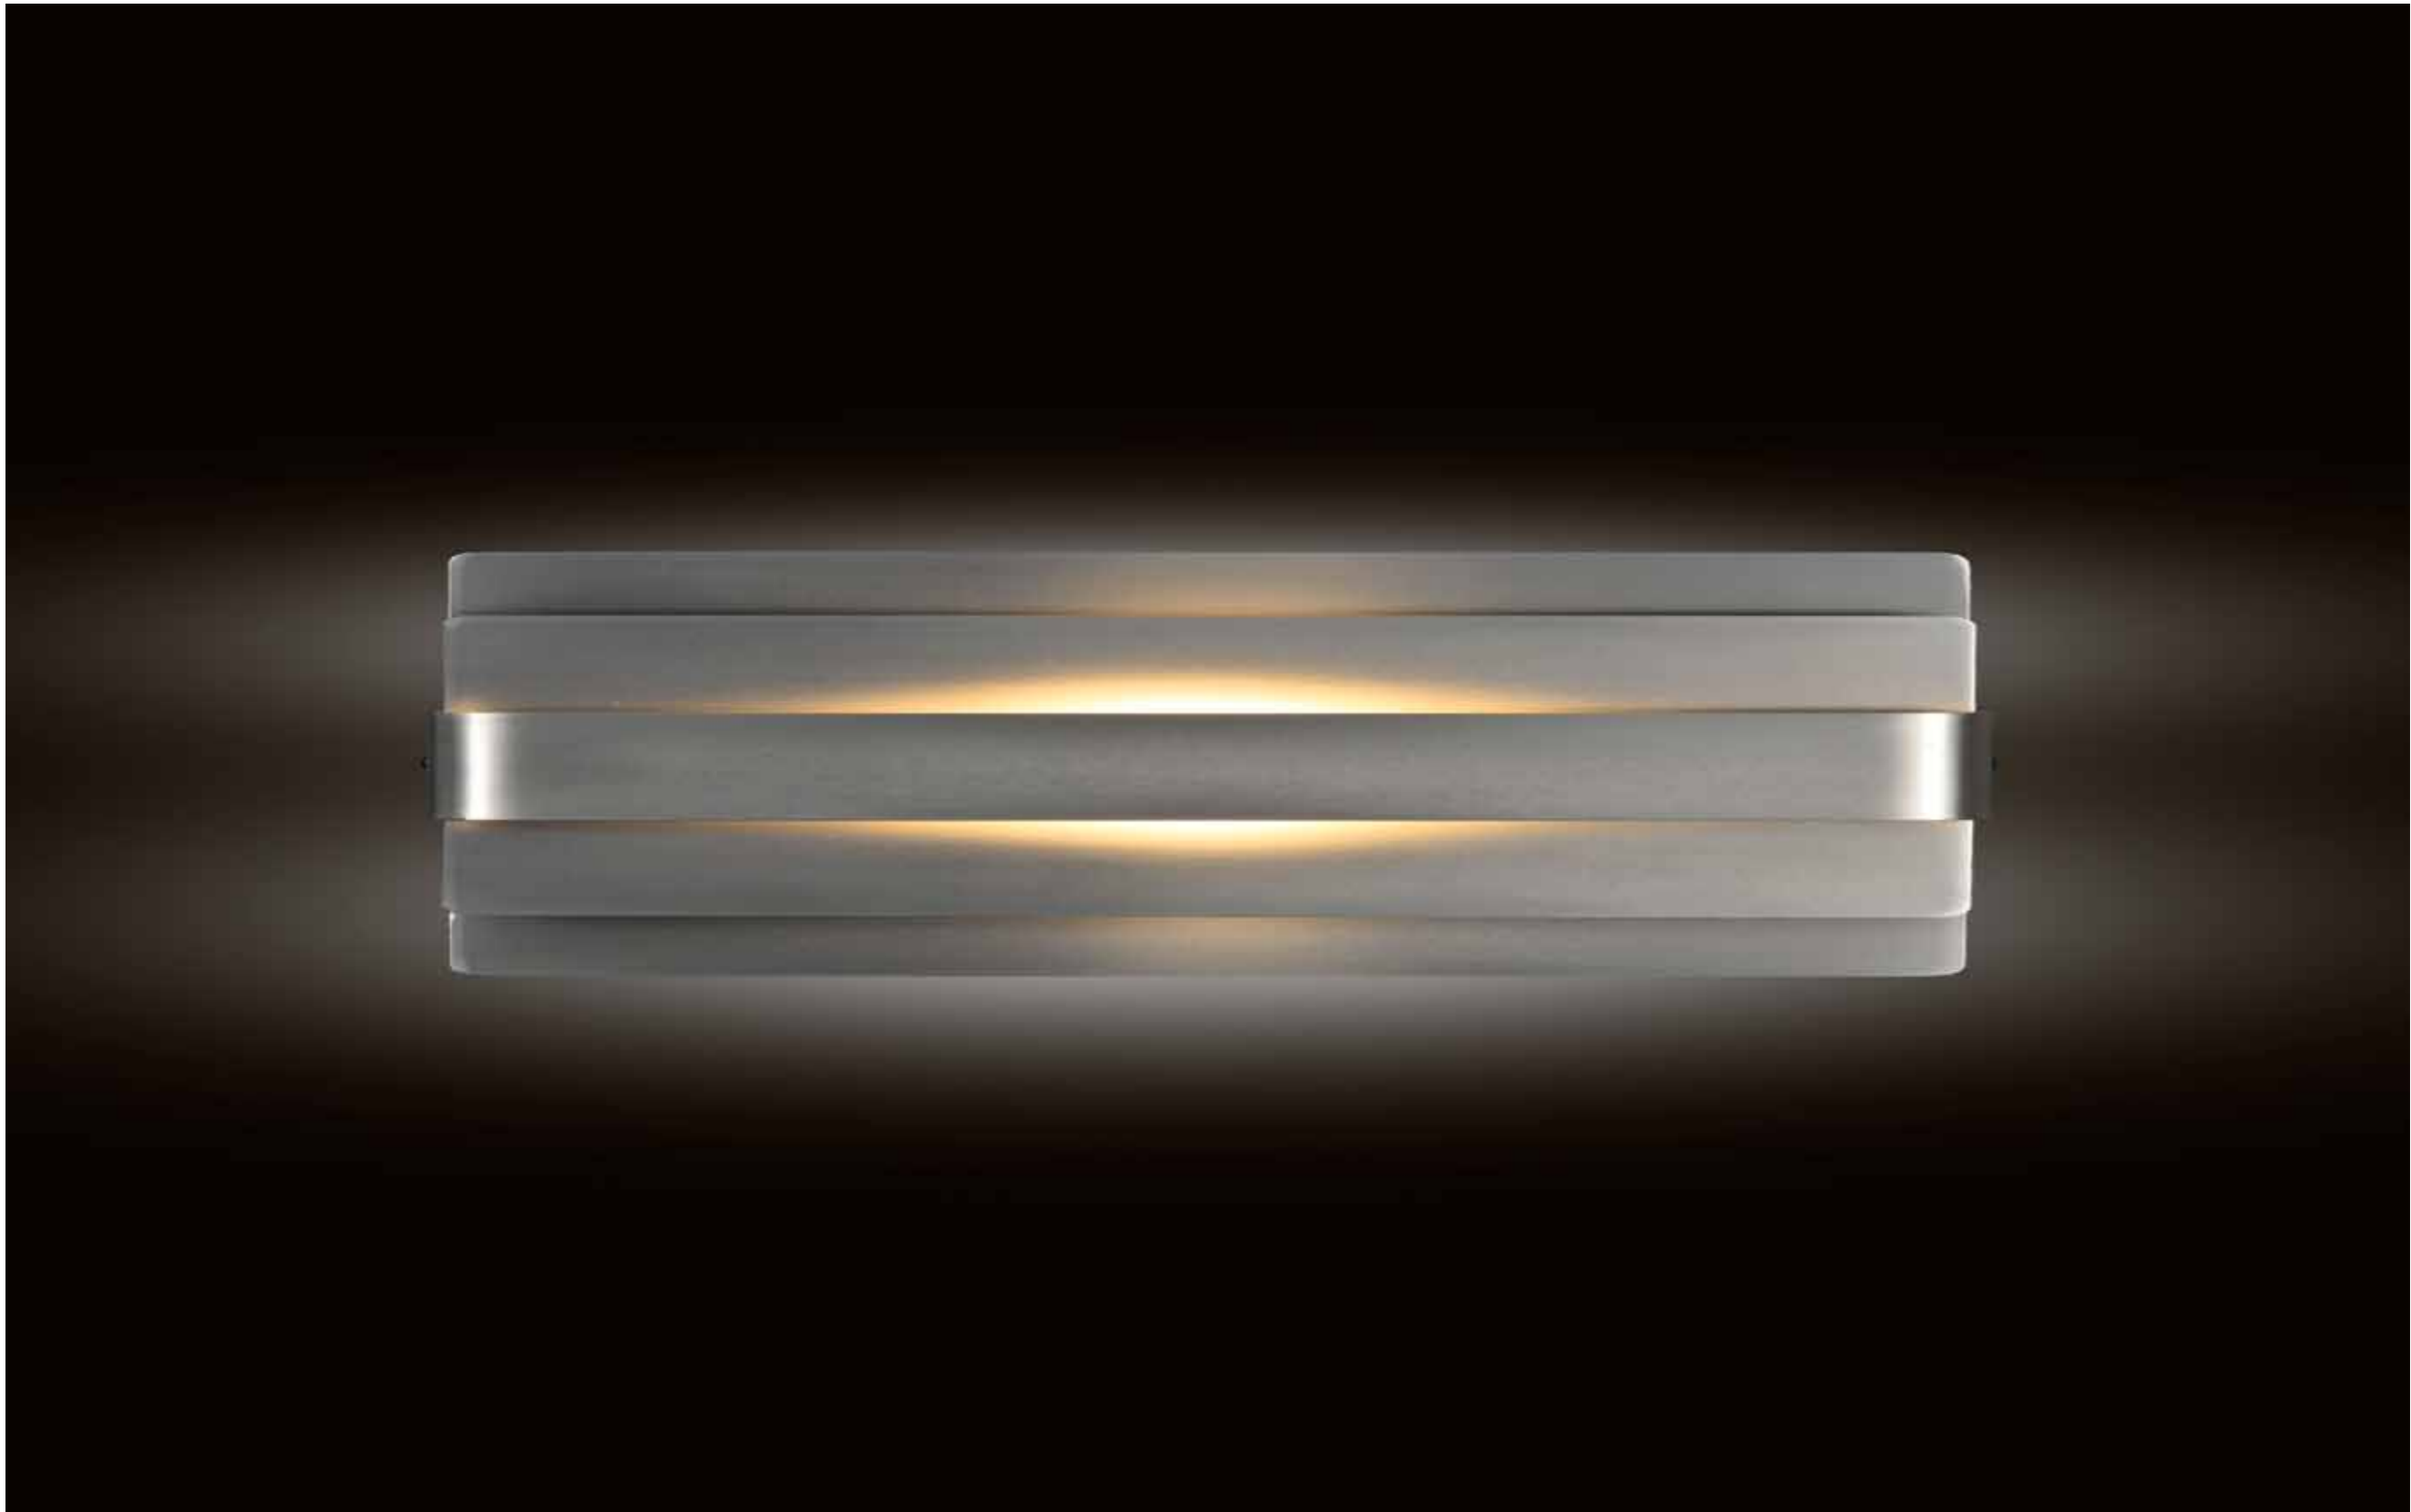

WINGS essence

design
Nadadora
2013

Wings essence

design
Nadadora
2013

Certificaciones Certifications	Bombillas Lamping	Medidas Dimensions	Material Material	Color Color	Código Item#	Tipología Type
  IP20	LED Max 1x6W 220-240v 700mA 475lm 85Ra 3000Ka 		Aluminio / Aluminium	Latón / Brass	6040-01	WINGS
			Aluminio / Aluminium	Pewter	6040-02	essence APLIQUE WALL
  IP20	LED Max 1x12W 220-240v 700mA 940lm 85Ra 3000Ka 		Aluminio / Aluminium	Latón / Brass	6041-01	WINGS
			Aluminio / Aluminium	Pewter	6041-02	essence MESA TABLE