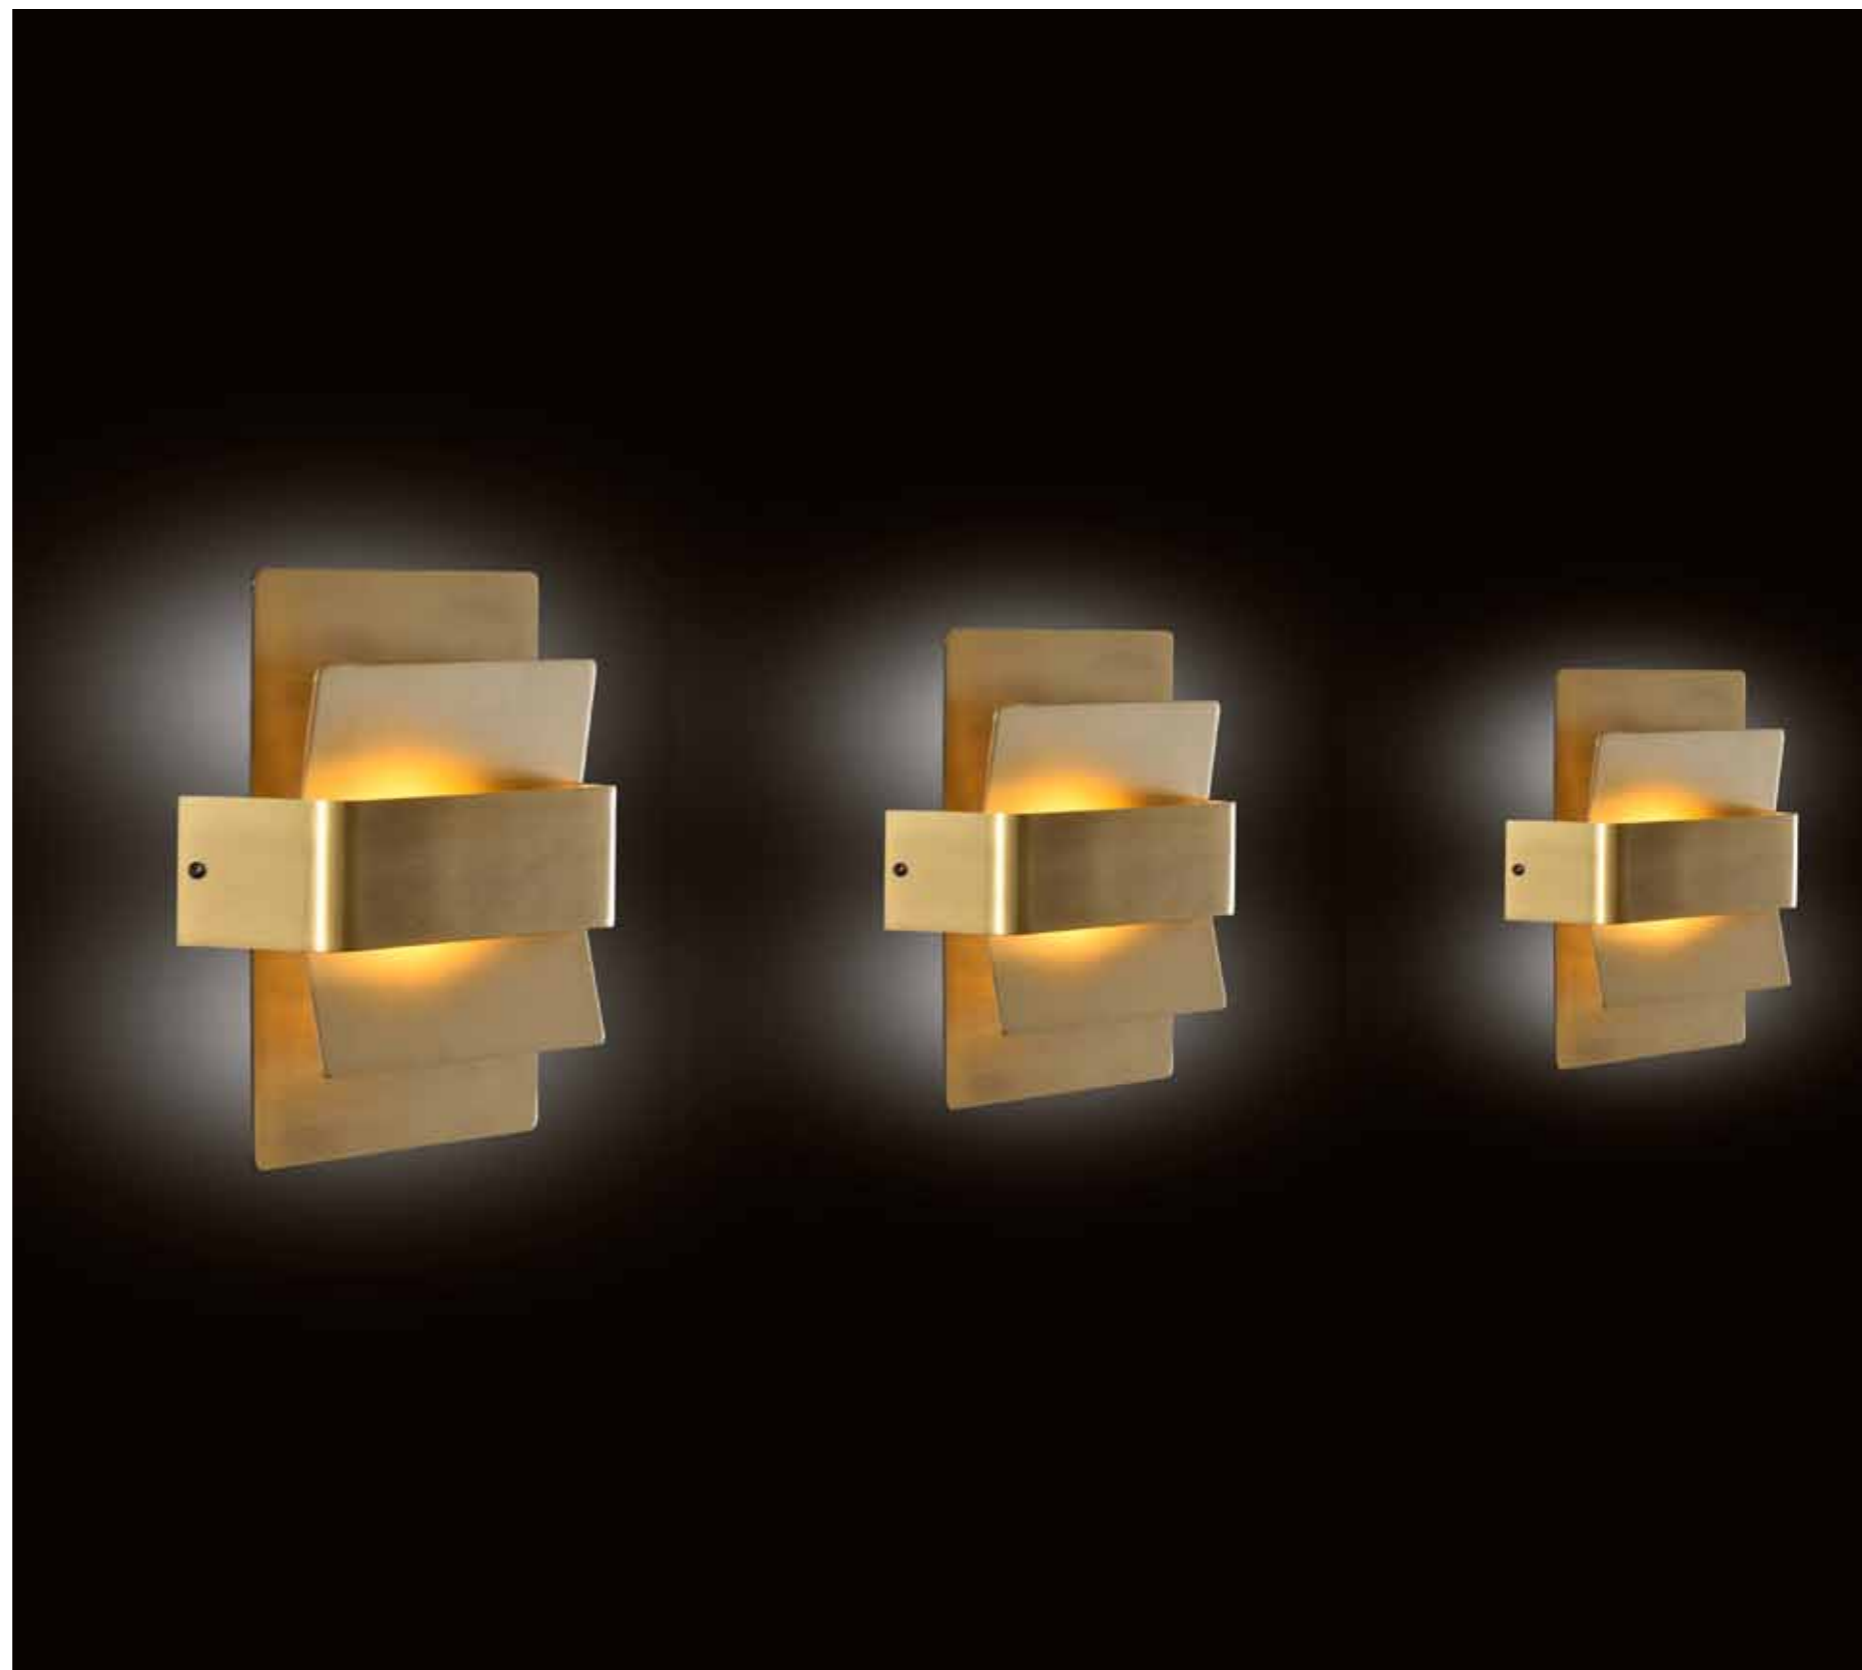

WINGS essence

design
Nadadora
2013

Wings essence

design
Nadadora
2013

Certificaciones Certifications	Bombillas Lamping	Medidas Dimensions	Material Material	Color Color	Código Item#	Tipología Type
  IP20	LED Max 1x6W 220-240v 700mA 475lm 85Ra 3000Ka 		Aluminio / Aluminium	Latón / Brass	6040-01	WINGS
			Aluminio / Aluminium	Pewter	6040-02	essence APLIQUE WALL
  IP20	LED Max 1x12W 220-240v 700mA 940lm 85Ra 3000Ka 		Aluminio / Aluminium	Latón / Brass	6041-01	WINGS
			Aluminio / Aluminium	Pewter	6041-02	essence MESA TABLE