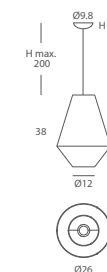

INSTALACIÓN / INSTALLATION
- E27 LED 1x10W Ø6cm

REF.
26062
PIE DE SALÓN / FLOOR LAMP
IP20

MATERIAL
Metal y cuerda / Metal and cord

ACABADO / FINISH
Blanco texturado / Granulated white
Cuerda: ver colores estándar / Cord: see standard colors

INSTALACIÓN / INSTALLATION
- E27 LED 1x10W Ø6cm

- E27 LED 1x20W

REF.
26860/26
COLGANTE / SUSPENSION
IP20

MATERIAL
Metal y cuerda / Metal and cord

ACABADO / FINISH
Florón blanco mate o níquel satinado / Canopy matt white or satin nickel
Cuerda: ver colores estándar / Cord: see standard colors

INSTALACIÓN / INSTALLATION
- E27 LED 1x10W Ø6cm

REF.
26860/35
COLGANTE / SUSPENSION
IP20

MATERIAL
Metal y cuerda / Metal and cord

ACABADO / FINISH
Florón blanco mate o níquel satinado / Canopy matt white or satin nickel
Cuerda: ver colores estándar / Cord: see standard colors

INSTALACIÓN / INSTALLATION
- E27 LED 1x10W Ø6cm

- E27 LED 1x20W

CUERDA: Ver carta de colores Pág.367 / CORD: See color chart Page 367

* Archivos 3D y ficheros fotométricos disponibles en web / 3D and photometric files available on the web