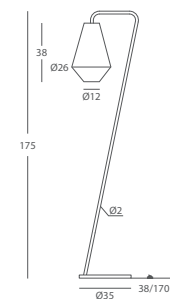

Ref.26860/35

REF.
26060
PIE DE SALÓN / FLOOR LAMP
IP20

MATERIAL
Metal y cuerda / Metal and cord

ACABADO / FINISH
Blanco texturado / Granulated white
Cuerda: ver colores estándar / Cord: see standard colors

INSTALACIÓN / INSTALLATION
- E27 LED 1x10W Ø6cm

REF.
26061
SOBREMESA / TABLE LAMP
IP20

MATERIAL
Metal y cuerda / Metal and cord

ACABADO / FINISH
Blanco texturado / Granulated white
Cuerda: ver colores estándar / Cord: see standard colors

INSTALACIÓN / INSTALLATION
- E27 LED 1x10W Ø6cm

REF.
26062
PIE DE SALÓN / FLOOR LAMP
IP20

MATERIAL
Metal y cuerda / Metal and cord

ACABADO / FINISH
Blanco texturado / Granulated white
Cuerda: ver colores estándar / Cord: see standard colors

INSTALACIÓN / INSTALLATION
- E27 LED 1x10W Ø6cm

- E27 LED 1x20W

CUERDA: Ver carta de colores Pág.367 / CORD: See color chart Page 367

* Archivos 3D y ficheros fotométricos disponibles en web / 3D and photometric files available on the web