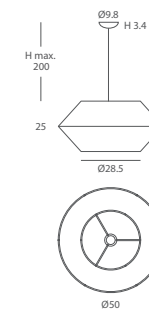

INSTALACIÓN / INSTALLATION
- E27 LED 1x10W Ø6cm

- E27 LED 1x20W

REF.
26860/26
COLGANTE / SUSPENSION
IP20

MATERIAL
Metal y cuerda / Metal and cord

ACABADO / FINISH
Florón blanco mate o níquel satinado / Canopy matt white or satin nickel
Cuerda: ver colores estándar / Cord: see standard colors

INSTALACIÓN / INSTALLATION
- E27 LED 1x10W Ø6cm

REF.
26860/35
COLGANTE / SUSPENSION
IP20

MATERIAL
Metal y cuerda / Metal and cord

ACABADO / FINISH
Florón blanco mate o níquel satinado / Canopy matt white or satin nickel
Cuerda: ver colores estándar / Cord: see standard colors

INSTALACIÓN / INSTALLATION
- E27 LED 1x10W Ø6cm

REF.
26860/50
COLGANTE / SUSPENSION
IP20

MATERIAL
Metal y cuerda / Metal and cord

ACABADO / FINISH
Florón blanco mate o níquel satinado / Canopy matt white or satin nickel
Cuerda: ver colores estándar / Cord: see standard colors

INSTALACIÓN / INSTALLATION
- E27 LED 1x10W Ø6cm

- E27 LED 1x20W

CUERDA: Ver carta de colores Pág.367 / CORD: See color chart Page 367

* Archivos 3D y ficheros fotométricos disponibles en web / 3D and photometric files available on the web