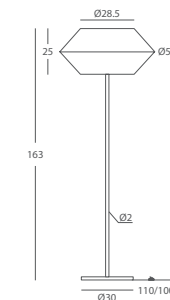

INSTALACIÓN / INSTALLATION
- E27 LED 1x10W Ø6cm

REF.
26061
SOBREMESA / TABLE LAMP
IP20

MATERIAL
Metal y cuerda / Metal and cord

ACABADO / FINISH
Blanco texturado / Granulated white
Cuerda: ver colores estándar / Cord: see standard colors

INSTALACIÓN / INSTALLATION
- E27 LED 1x10W Ø6cm

REF.
26062
PIE DE SALÓN / FLOOR LAMP
IP20

MATERIAL
Metal y cuerda / Metal and cord

ACABADO / FINISH
Blanco texturado / Granulated white
Cuerda: ver colores estándar / Cord: see standard colors

INSTALACIÓN / INSTALLATION
- E27 LED 1x10W Ø6cm

- E27 LED 1x20W

REF.
26860/26
COLGANTE / SUSPENSION
IP20

MATERIAL
Metal y cuerda / Metal and cord

ACABADO / FINISH
Florón blanco mate o níquel satinado / Canopy matt white or satin nickel
Cuerda: ver colores estándar / Cord: see standard colors

INSTALACIÓN / INSTALLATION
- E27 LED 1x10W Ø6cm

- E27 LED 1x20W

CUERDA: Ver carta de colores Pág.367 / CORD: See color chart Page 367

* Archivos 3D y ficheros fotométricos disponibles en web / 3D and photometric files available on the web