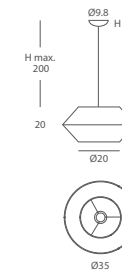

INSTALACIÓN / INSTALLATION
- E27 LED 1x10W Ø6cm

- E27 LED 1x20W

REF.
26860/26
COLGANTE / SUSPENSION
IP20

MATERIAL
Metal y cuerda / Metal and cord

ACABADO / FINISH
Florón blanco mate o níquel satinado / Canopy matt white or satin nickel
Cuerda: ver colores estándar / Cord: see standard colors

INSTALACIÓN / INSTALLATION
- E27 LED 1x10W Ø6cm

REF.
26860/35
COLGANTE / SUSPENSION
IP20

MATERIAL
Metal y cuerda / Metal and cord

ACABADO / FINISH
Florón blanco mate o níquel satinado / Canopy matt white or satin nickel
Cuerda: ver colores estándar / Cord: see standard colors

INSTALACIÓN / INSTALLATION
- E27 LED 1x10W Ø6cm

REF.
26860/50
COLGANTE / SUSPENSION
IP20

MATERIAL
Metal y cuerda / Metal and cord

ACABADO / FINISH
Florón blanco mate o níquel satinado / Canopy matt white or satin nickel
Cuerda: ver colores estándar / Cord: see standard colors

INSTALACIÓN / INSTALLATION
- E27 LED 1x10W Ø6cm

- E27 LED 1x20W

CUERDA: Ver carta de colores Pág.367 / CORD: See color chart Page 367

* Archivos 3D y ficheros fotométricos disponibles en web / 3D and photometric files available on the web