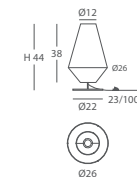

DETAILS

REF.
26060
PIE DE SALÓN / FLOOR LAMP
IP20

MATERIAL
Metal y cuerda / Metal and cord

ACABADO / FINISH
Blanco texturado / Granulated white
Cuerda: ver colores estándar / Cord: see standard colors

INSTALACIÓN / INSTALLATION
- E27 LED 1x10W Ø6cm

REF.
26061
SOBREMESA / TABLE LAMP
IP20

MATERIAL
Metal y cuerda / Metal and cord

ACABADO / FINISH
Blanco texturado / Granulated white
Cuerda: ver colores estándar / Cord: see standard colors

INSTALACIÓN / INSTALLATION
- E27 LED 1x10W Ø6cm

REF.
26062
PIE DE SALÓN / FLOOR LAMP
IP20

MATERIAL
Metal y cuerda / Metal and cord

ACABADO / FINISH
Blanco texturado / Granulated white
Cuerda: ver colores estándar / Cord: see standard colors

INSTALACIÓN / INSTALLATION
- E27 LED 1x10W Ø6cm

- E27 LED 1x20W

REF.
26860/26
COLGANTE / SUSPENSION
IP20

MATERIAL
Metal y cuerda / Metal and cord

ACABADO / FINISH
Florón blanco mate o níquel satinado / Canopy matt white or satin nickel
Cuerda: ver colores estándar / Cord: see standard colors

INSTALACIÓN / INSTALLATION
- E27 LED 1x10W Ø6cm

REF.
26860/35
COLGANTE / SUSPENSION
IP20

MATERIAL
Metal y cuerda / Metal and cord

ACABADO / FINISH
Florón blanco mate o níquel satinado / Canopy matt white or satin nickel
Cuerda: ver colores estándar / Cord: see standard colors

INSTALACIÓN / INSTALLATION
- E27 LED 1x10W Ø6cm

REF.
26860/50
COLGANTE / SUSPENSION
IP20

MATERIAL
Metal y cuerda / Metal and cord

ACABADO / FINISH
Florón blanco mate o níquel satinado / Canopy matt white or satin nickel
Cuerda: ver colores estándar / Cord: see standard colors

INSTALACIÓN / INSTALLATION
- E27 LED 1x10W Ø6cm

- E27 LED 1x20W

CUERDA: Ver carta de colores Pág.367 / CORD: See color chart Page 367

* Archivos 3D y ficheros fotométricos disponibles en web / 3D and photometric files available on the web