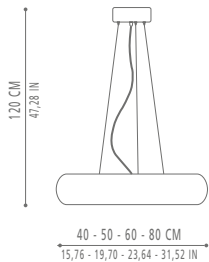

Versione **LED** doppia accensione / **Led** version double switch

Articolo Item	Misura Size	Codice - Code			Potenza assorbita W	IP	T colore	Flusso piastra LED
		Bianco White	Bianco/Nero White/Black	Bianco/Grigio White/Grey				
Sospensione - Hanging	Ø 50	LD122203B	LD122203N	LD122203G	6-25	20	3000K	470lm-2050lm
	Ø 60	LD122303B	LD122303N	LD122303G	12-39	20	3000K	760lm-3000lm

Versione **LED** dimmerabile / **Led** version dimmable

Articolo Item	Misura Size	Codice - Code			Potenza assorbita W	IP	T colore	Flusso piastra LED
		Bianco White	Bianco/Nero White/Black	Bianco/Grigio White/Grey				
Sospensione - Hanging	Ø 40	LD123103B	LD123103N	LD123103G	0-17	20	3000K	1260lm
	Ø 50	LD123203B	LD123203N	LD123203G	0-25	20	3000K	2050lm
	Ø 60	LD123303B	LD123303N	LD123303G	0-39	20	3000K	3000lm

Versione **LED** per emergenza / **Led** version for emergency

Articolo Item	Misura Size	Codice - Code			Potenza assorbita W	IP	T colore	Flusso piastra LED
		Bianco White	Bianco/Nero White/Black	Bianco/Grigio White/Grey				
Sospensione - Hanging	Ø 50	LD124203B	LD124203N	LD124203G	6-25	20	3000K	470lm-2050lm
	Ø 60	LD124303B	LD124303N	LD124303G	12-39	20	3000K	760lm-3000lm

Led 2700K su richiesta - on request Led 2700K

Possibilità di colori su richiesta con quantitativi minimi
Colour options on request with minimum quantities