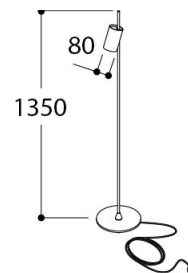

## Afbeeldingen

## Beschrijving

De Roseau reeks bevat staande lampen met dezelfde vormtaal voor zowel binnen als buiten. De Roseau Floor (met voet) voor binnen is een elegante leeslamp die je met de smartphone kan bedienen dankzij Casambi®. De Roseau Pin of Floor voor buiten is een flexibel, elegant armatuur dat mee evolueert met de tuin. De Roseau is namelijk zo ontworpen dat je hem overal in de tuin kan prikken waar op dat moment behoefte is aan extra, gezellig licht. Het kopje van de Roseau is richtbaar zodat je net die ene plant perfect kan uitlichten. Roseau werd ontworpen door Michel de Nyn.

## Specificaties (416223)

Kleurtemperatuur:	2700K	Gewicht:	5,10 kg
Stralingshoek:	60°	Kantelbaar:	35°
Input:	230V 50-60Hz AC	Dimbaar:	MAINS DIM RC
Lamp:	LUXEON M	Wattage:	1 x 3,82W
Lumen output netto:	1 x 326	Converter:	Converter incorporated
Lumen output bruto:	1 x 400		
Kleurweergave:	90		
Locatie:	Indoor/Outdoor		
Bevestiging:	Floor		