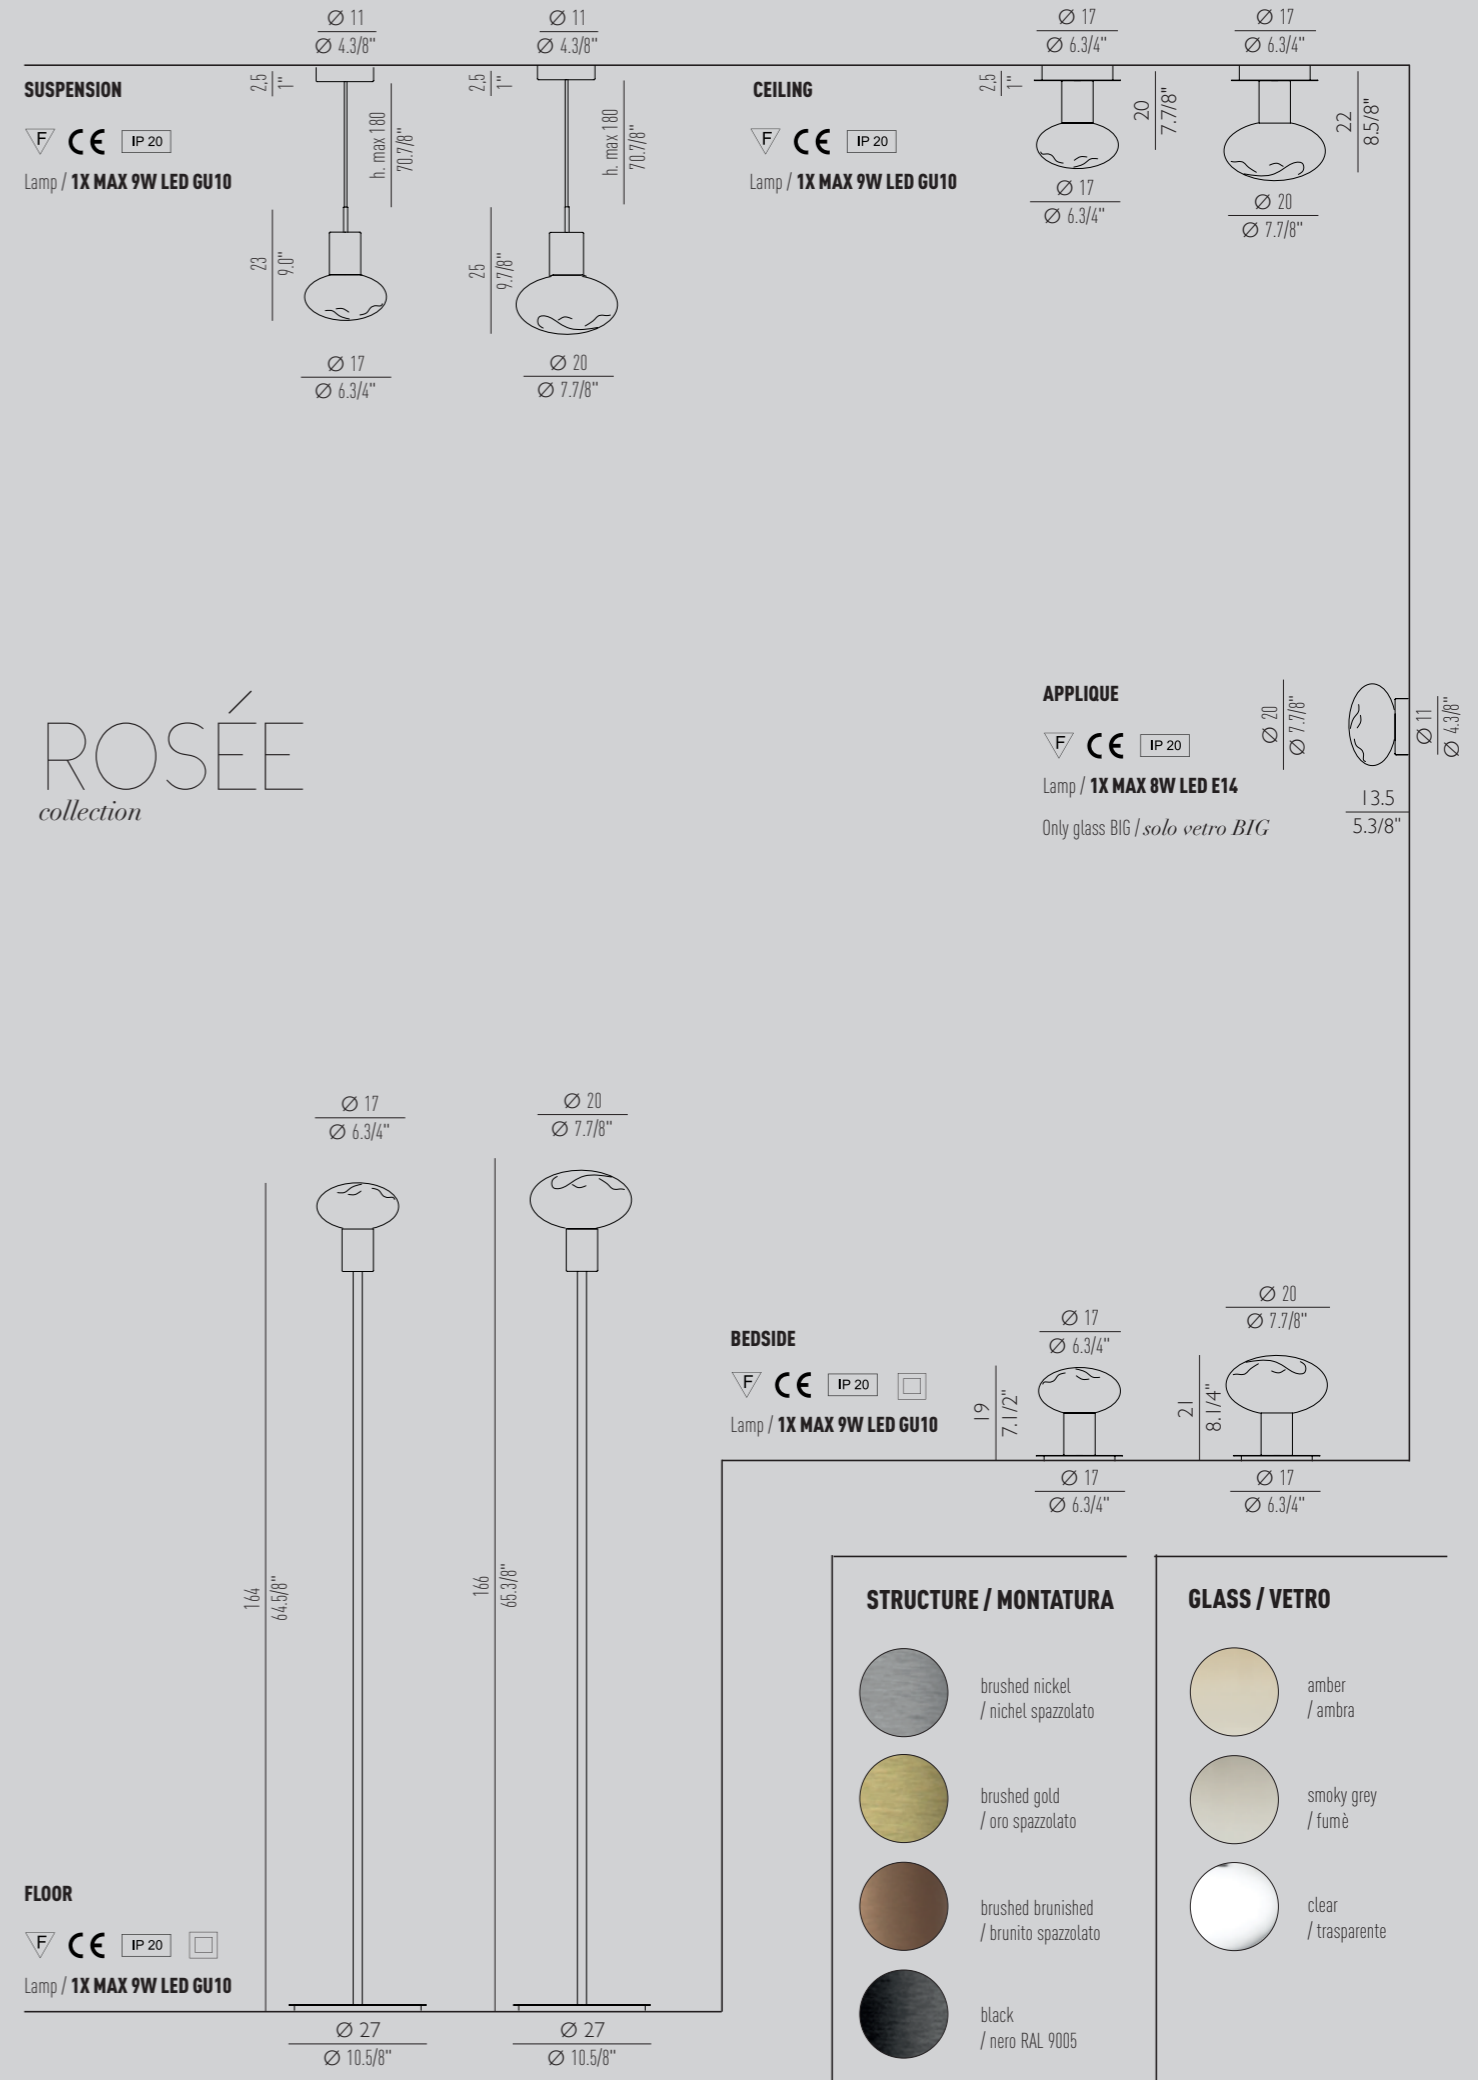

Evocano la forma di gocce di rugiada i vetri della collezione ROSEE, diffusori ed elementi decorativi in vetro borosilicato, ideali per realizzare fantastiche composizioni.

Diffusori disponibili in due dimensioni, diam 17 e 20 cm, e tre colori: trasparente o ambra e fumé con decorazione "lustro", antica tecnica che dona al vetro un riflesso iridescente.

Il vetro decorativo diam 14 cm è disponibile in finitura metallizzata oro o cromo.

The glass shapes of the ROSEE collection remind of dew drops. Diffusers and decorative elements are in borosilicate glass, ideal for creating fantastic compositions.

Glass available in two sizes, diam. 17 and 20 cm, and in three colors, clear or amber and smoky grey with luster decoration. "luster", an ancient technique that gives the glass an iridescent reflection.

The decorative glass diam. 14 cm, is in metallized gold or chrome finish.

STRUCTURE

montature

BEDSIDE GU10

*for_ Glace
Alba
Canova
Rosée
Ball
Ball Mini*

BRUSHED GOLD
Oro spazzolato

BRUSHED BURNISHED
Brunito spazzolato