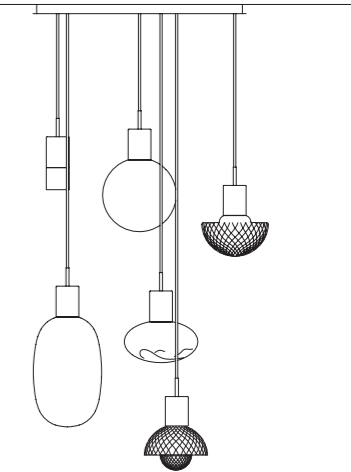

Evocano la forma di gocce di rugiada i vetri della collezione ROSEE, diffusori ed elementi decorativi in vetro borosilicato, ideali per realizzare fantastiche composizioni.

Diffusori disponibili in due dimensioni, diam 17 e 20 cm, e tre colori: trasparente o ambra e fumé con decorazione "lustro", antica tecnica che dona al vetro un riflesso iridescente.

Il vetro decorativo diam 14 cm è disponibile in finitura metallizzata oro o cromo.

The glass shapes of the ROSEE collection remind of dew drops. Diffusers and decorative elements are in borosilicate glass, ideal for creating fantastic compositions.

STRUCTURE

montature

SUSPENSION
white canopy / rosone bianco

for_ Glace
Alba
Canova
Rosée
Ball
Ball Mini

SUSPENSION
colored canopy / rosone in tinta

for_ Glace
Alba
Canova
Rosée
Ball
Ball Mini

SUSPENSION
without canopy for composition /
senza rosone per composizioni

for_ Glace
Alba
Canova
Rosée
Ball
Ball Mini

CANOPIES

rosone

Canopies for compositions /
rosone per composizioni

Canopies for multiple suspensions /
rosone per sospensioni multiple

Canopies white RAL 9010 / rosone bianchi RAL 9010