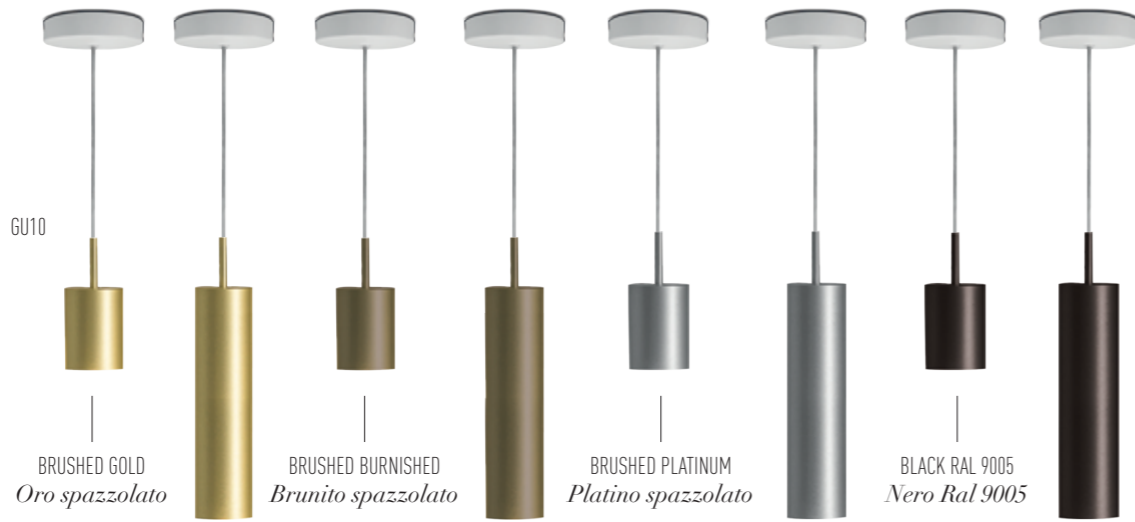

STRUCTURE

montature

SUSPENSION

white canopy / rosone bianco

for_ Glace
Alba
Canova
Rosée
Ball
Ball Mini