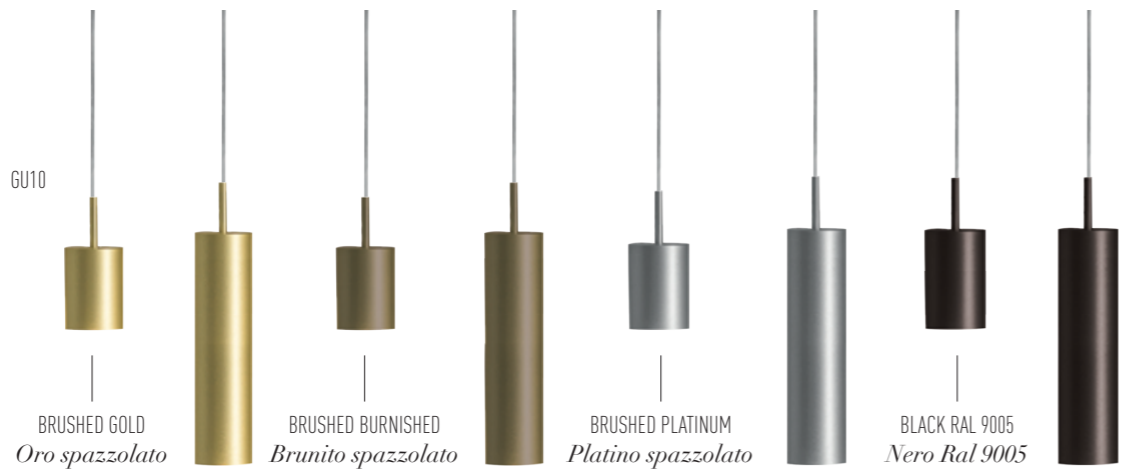

The sphere, is the most classic shape, in the CANOVA collection, blown glass, available in the milky white satin finish variant and the new marble effect, satin finish grey veins on a white base.

*La sfera, forma classica per eccellenza, per la collezione CANOVA, vetro soffiato, disponibile nella variante biancolatte incamiciato satinato e nella variante effetto marmo su fondo bianco satinato, screziato da venature grigie.*

## SUSPENSION

white canopy / rosone bianco

for\_ Glace  
Alba  
Canova  
Rosée  
Ball  
Ball Mini

## SUSPENSION

colored canopy / rosone in tinta

for\_ Glace  
Alba  
Canova  
Rosée  
Ball  
Ball Mini

## SUSPENSION

without canopy for composition / senza rosone per composizioni

for\_ Glace  
Alba  
Canova  
Rosée  
Ball  
Ball Mini