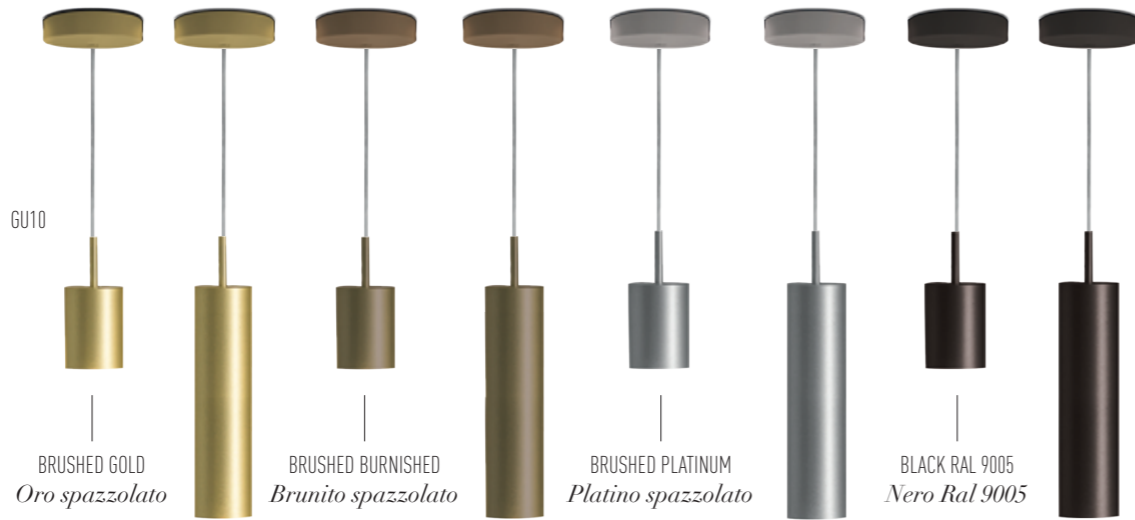

## FLOOR E14

*for\_ Ball Mini*

BRUSHED GOLD  
*Oro spazzolato*

BRUSHED BURNISHED  
*Brunito spazzolato*

BRUSHED PLATINUM  
*Platino spazzolato*

BLACK RAL 9005  
*Nero Ral 9005*

# STRUCTURE

montature

## SUSPENSION

white canopy / rosone bianco

for\_ Glace  
Alba  
Canova  
Rosée  
Ball  
Ball Mini

## SUSPENSION

colored canopy / rosone in tinta

for\_ Glace  
Alba  
Canova  
Rosée  
Ball  
Ball Mini