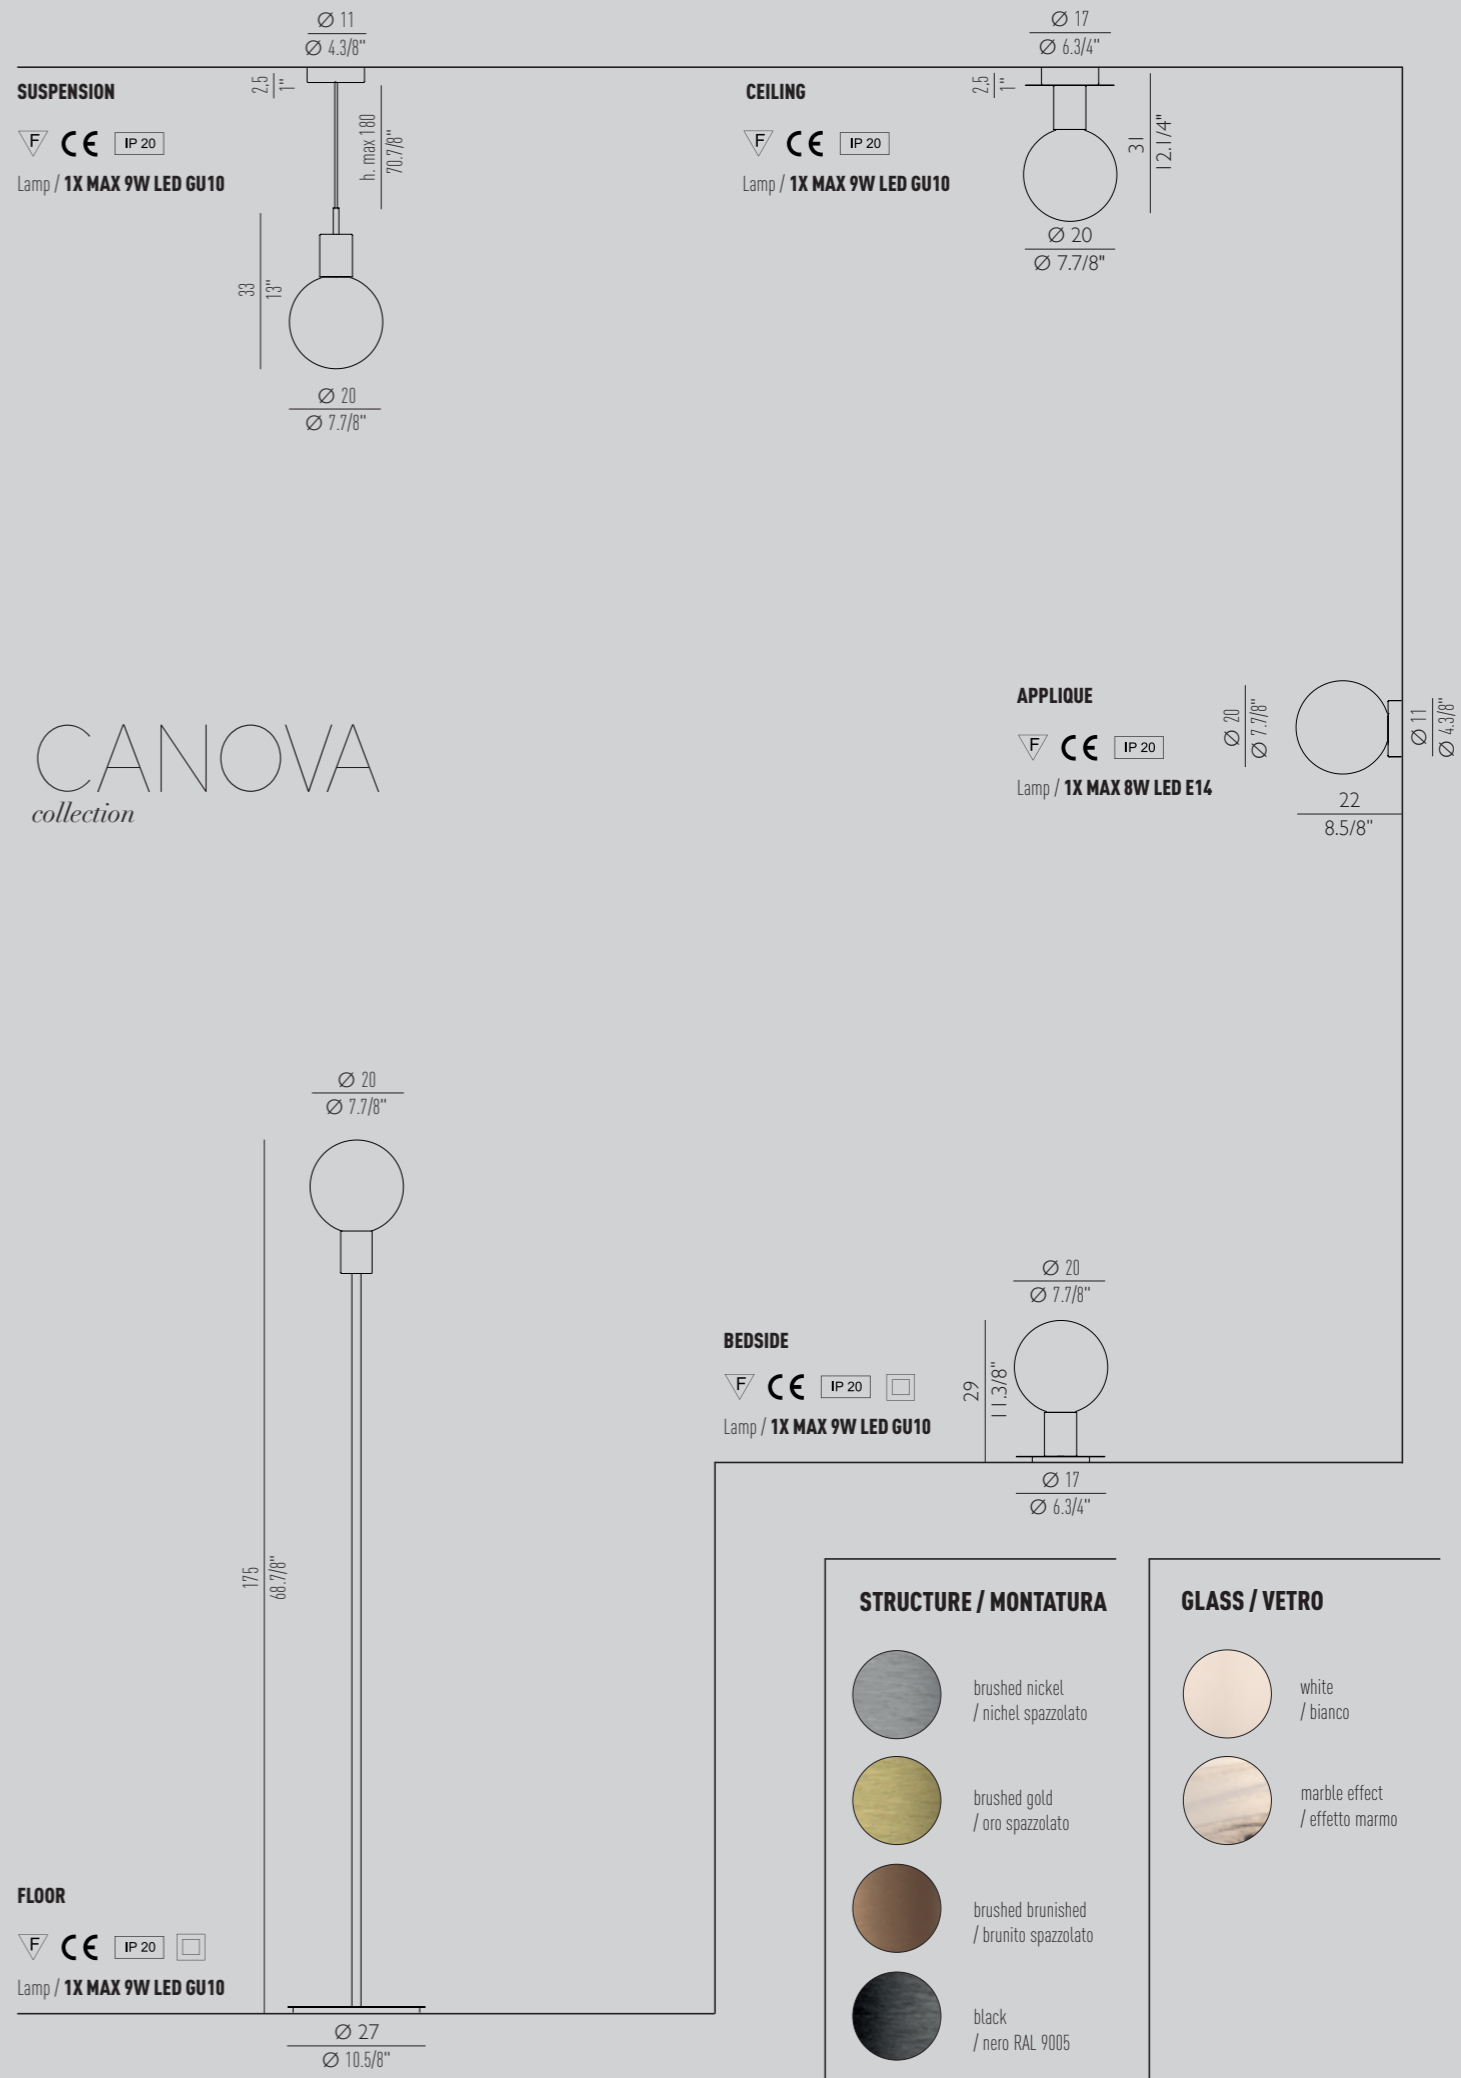

The sphere, is the most classic shape, in the CANOVA collection, blown glass, available in the milky white satin finish variant and the new marble effect, satin finish grey veins on a white base.

*La sfera, forma classica per eccellenza, per la collezione CANOVA, vetro soffiato, disponibile nella variante biancolatte incamiciato satinato e nella variante effetto marmo su fondo bianco satinato, screziato da venature grigie.*