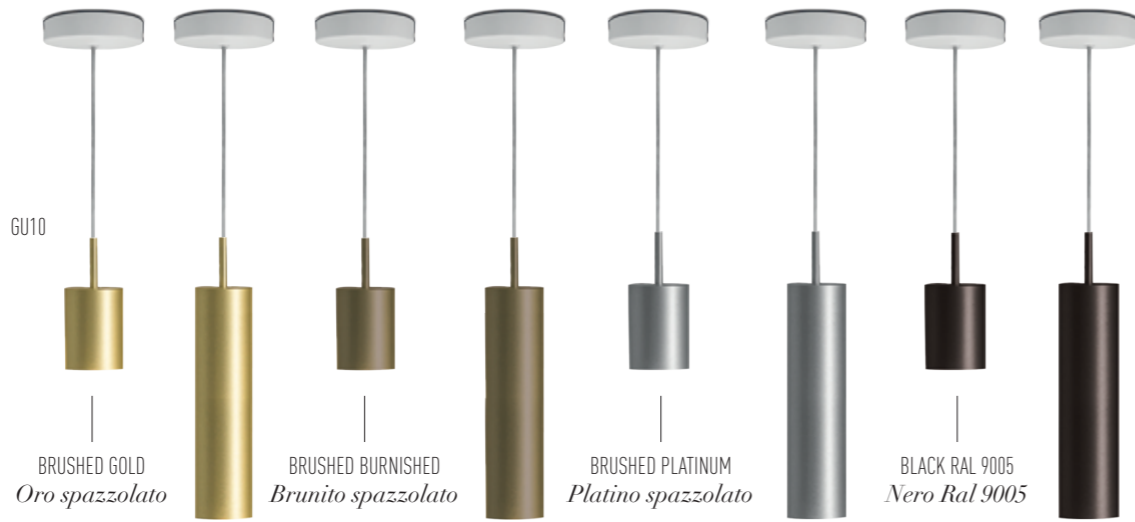

STRUCTURE

montature

SUSPENSION
white canopy / rosone bianco

for_ Glace
Alba
Canova
Rosée
Ball
Ball Mini