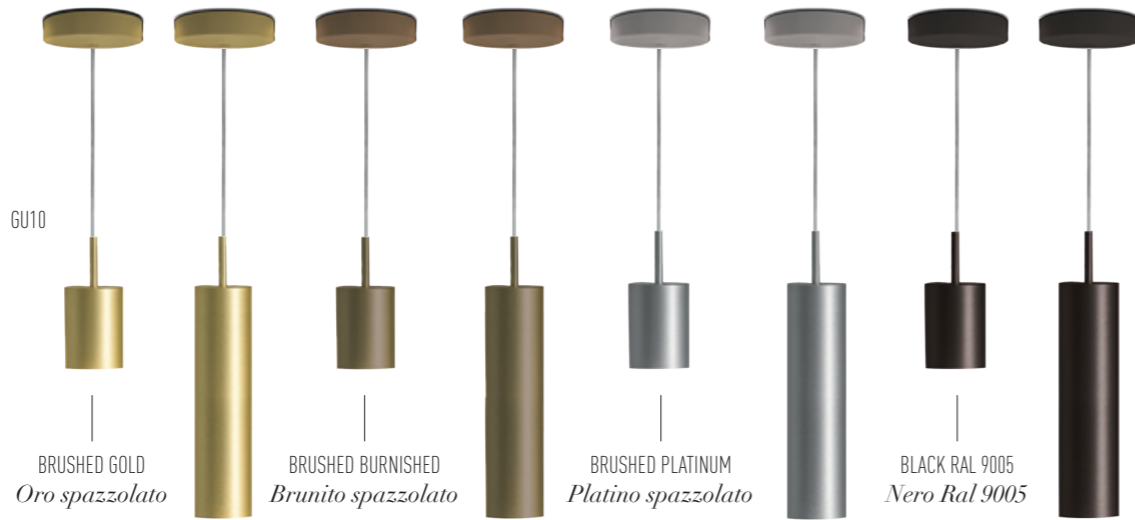

BLACK RAL 9005
Nero Ral 9005

CEILING GU10

for_ Glace
Alba
Canova
Rosée
Ball
Ball Mini

BRUSHED GOLD
Oro spazzolato

BRUSHED BURNISHED
Brunito spazzolato

BRUSHED PLATINUM
Platino spazzolato

BLACK RAL 9005
Nero Ral 9005

BRUSHED GOLD
Oro spazzolato

BRUSHED BURNISHED
Brunito spazzolato

BRUSHED PLATINUM
Platino spazzolato

BLACK RAL 9005
Nero Ral 9005

FLOOR E14

for_ Ball Mini

BRUSHED GOLD
Oro spazzolato

BRUSHED BURNISHED
Brunito spazzolato

BRUSHED PLATINUM
Platino spazzolato

BLACK RAL 9005
Nero Ral 9005

STRUCTURE

montature

SUSPENSION
white canopy / rosone bianco

for_ Glace
Alba
Canova
Rosée
Ball
Ball Mini

SUSPENSION
colored canopy / rosone in tinta

for_ Glace
Alba
Canova
Rosée
Ball
Ball Mini

SUSPENSION
without canopy for composition /
senza rosone per composizioni

for_ Glace
Alba
Canova
Rosée
Ball
Ball Mini

CANOPIES

rosoni

Canopies for compositions /
rosoni per composizioni