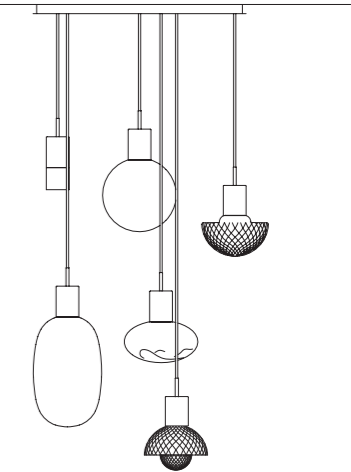

Use of traditional manufacturing techniques for the diffusers of BALL collection; made of transparent blown glass and glossy milky white, when enlightened, they develop particular effects of light and shadows on the walls.

*Impiego di tradizionali tecniche di lavorazione per i diffusori della collezione BALL; realizzati in vetro soffiato trasparente e biancolatte lucido, quando illuminati creano sulle pareti particolari giochi di luci e ombre.*

# CANOPIES

rosoni

Canopies for compositions /  
rosoni per composizioni

Canopies for multiple suspensions /  
rosoni per sospensioni multiple

Canopies white RAL 9010 / rosone bianchi RAL 9010

All canopies are available colored on request / tutti i rosone sono disponibili in tinta su richiesta