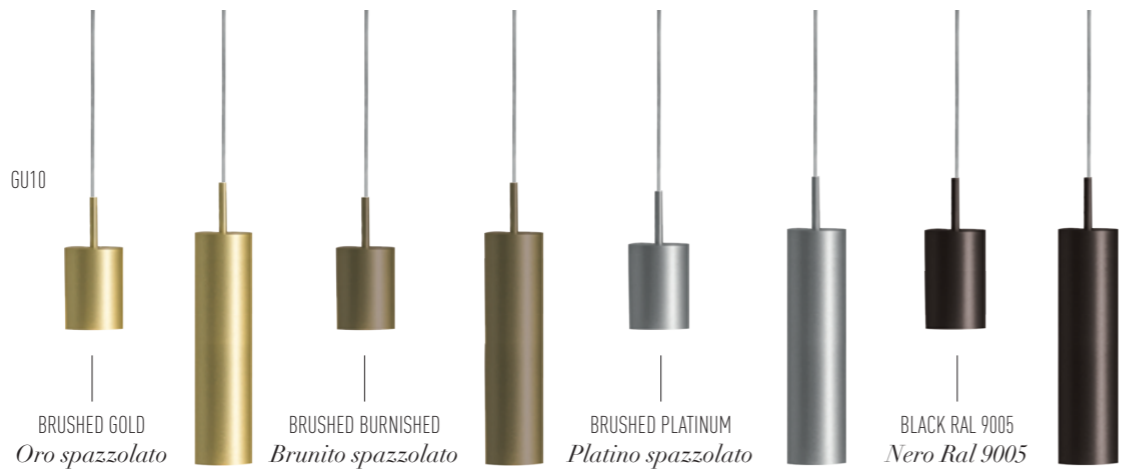

BLACK RAL 9005
Nero Ral 9005

CEILING GU10

for_ Glace
Alba
Canova
Rosée
Ball
Ball Mini

BRUSHED GOLD
Oro spazzolato

BRUSHED BURNISHED
Brunito spazzolato

BRUSHED PLATINUM
Platino spazzolato

BLACK RAL 9005
Nero Ral 9005

BRUSHED GOLD
Oro spazzolato

BRUSHED BURNISHED
Brunito spazzolato

BRUSHED PLATINUM
Platino spazzolato

BLACK RAL 9005
Nero Ral 9005

FLOOR E14

for_ Ball Mini

BRUSHED GOLD
Oro spazzolato

BRUSHED BURNISHED
Brunito spazzolato

BRUSHED PLATINUM
Platino spazzolato

BLACK RAL 9005
Nero Ral 9005

STRUCTURE

montature

SUSPENSION
white canopy / rosone bianco

for_ Glace
Alba
Canova
Rosée
Ball
Ball Mini

SUSPENSION
colored canopy / rosone in tinta

for_ Glace
Alba
Canova
Rosée
Ball
Ball Mini

SUSPENSION
without canopy for composition /
senza rosone per composizioni

for_ Glace
Alba
Canova
Rosée
Ball
Ball Mini

CANOPIES

rosoni

Canopies for compositions /
rosoni per composizioni