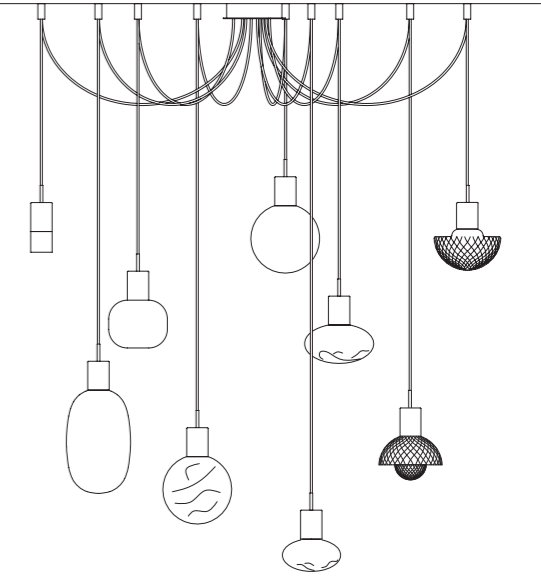

STRUCTURE

montature

SUSPENSION

white canopy / rosone bianco

for_ Glace
Alba
Canova
Rosée
Ball
Ball Mini

SUSPENSION

colored canopy / rosone in tinta

for_ Glace
Alba
Canova
Rosée
Ball
Ball Mini

SUSPENSION

without canopy for composition / senza rosone per composizioni

for_ Glace
Alba
Canova
Rosée
Ball
Ball Mini

CANOPIES

rosoni

Canopies for compositions /
rosoni per composizioni

Canopies for multiple suspensions /
rosoni per sospensioni multiple

Canopies white RAL 9010 / rosone bianchi RAL 9010

All canopies are available colored on request / tutti i rosone sono disponibili in tinta su richiesta