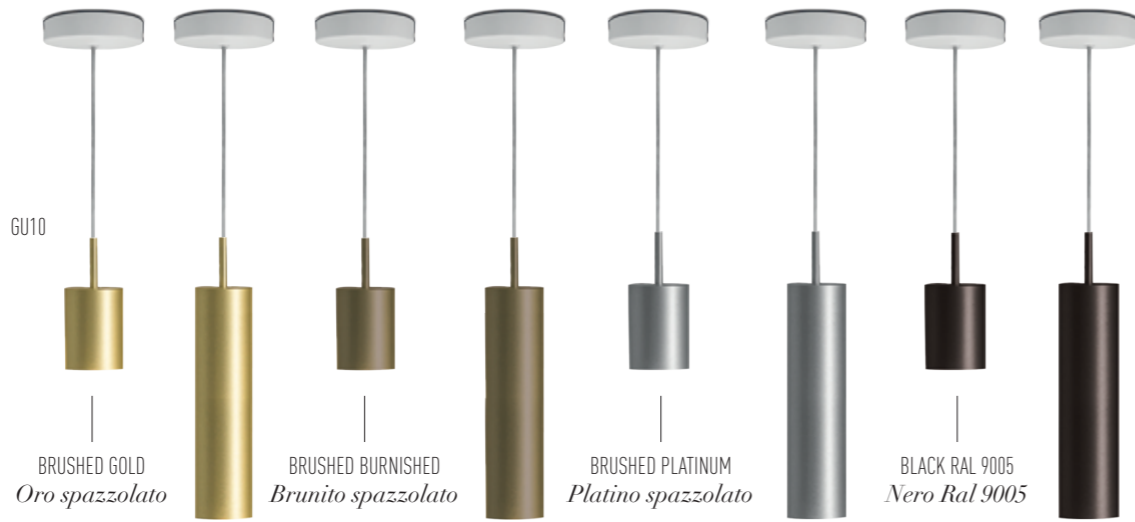

BLACK RAL 9005
Nero Ral 9005

CEILING GU10

for_ Glace
Alba
Canova
Rosée
Ball
Ball Mini

BRUSHED GOLD
Oro spazzolato

BRUSHED BURNISHED
Brunito spazzolato

BRUSHED PLATINUM
Platino spazzolato

BLACK RAL 9005
Nero Ral 9005

BRUSHED GOLD
Oro spazzolato

BRUSHED BURNISHED
Brunito spazzolato

BRUSHED PLATINUM
Platino spazzolato

BLACK RAL 9005
Nero Ral 9005

FLOOR E14

for_ Ball Mini

BRUSHED GOLD
Oro spazzolato

BRUSHED BURNISHED
Brunito spazzolato

BRUSHED PLATINUM
Platino spazzolato

BLACK RAL 9005
Nero Ral 9005

STRUCTURE

montature

SUSPENSION
white canopy / rosone bianco

for_ Glace
Alba
Canova
Rosée
Ball
Ball Mini

SUSPENSION
colored canopy / rosone in tinta

for_ Glace
Alba
Canova
Rosée
Ball
Ball Mini

SUSPENSION
without canopy for composition /
senza rosone per composizioni

for_ Glace
Alba
Canova
Rosée
Ball
Ball Mini

CANOPIES

rosoni

Canopies for compositions /
rosoni per composizioni