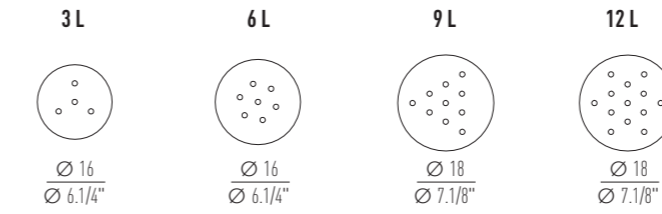

for_ Glace
Alba
Canova
Rosée
Ball
Ball Mini

SUSPENSION
without canopy for composition /
senza rosone per composizioni

for_ Glace
Alba
Canova
Rosée
Ball
Ball Mini

CANOPIES

rosoni

Canopies for compositions /
rosoni per composizioni