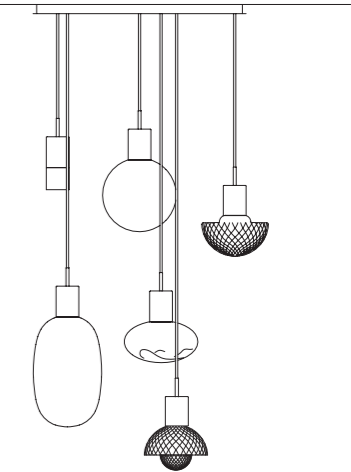

Canopies for multiple suspensions /
rosoni per sospensioni multiple