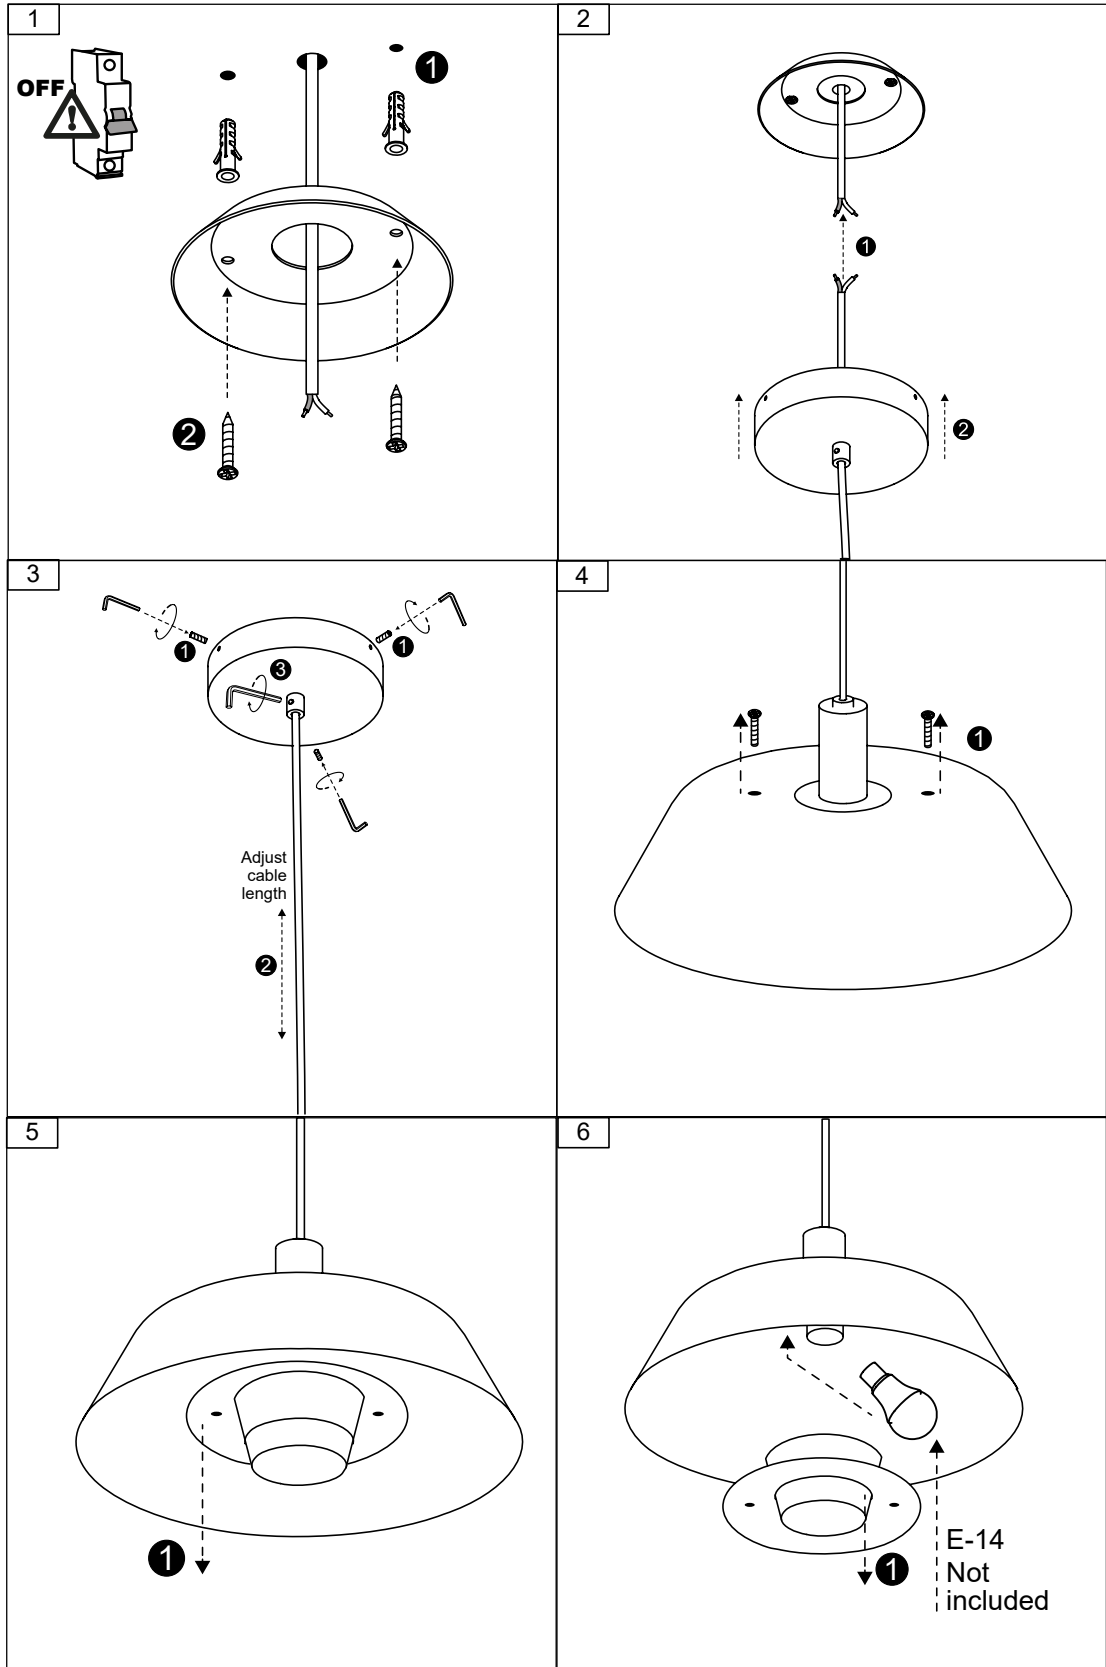

## Sarria c

BY XAVIER SOLÉ

Lámpara de suspensión *Hanging lamp* Suspension

1/3

- 1657
- 1658
- 1659

E-14 LED 12W

# Sarria c

BY XAVIER SOLÉ

Lámpara de suspensión *Hanging lamp Suspension*