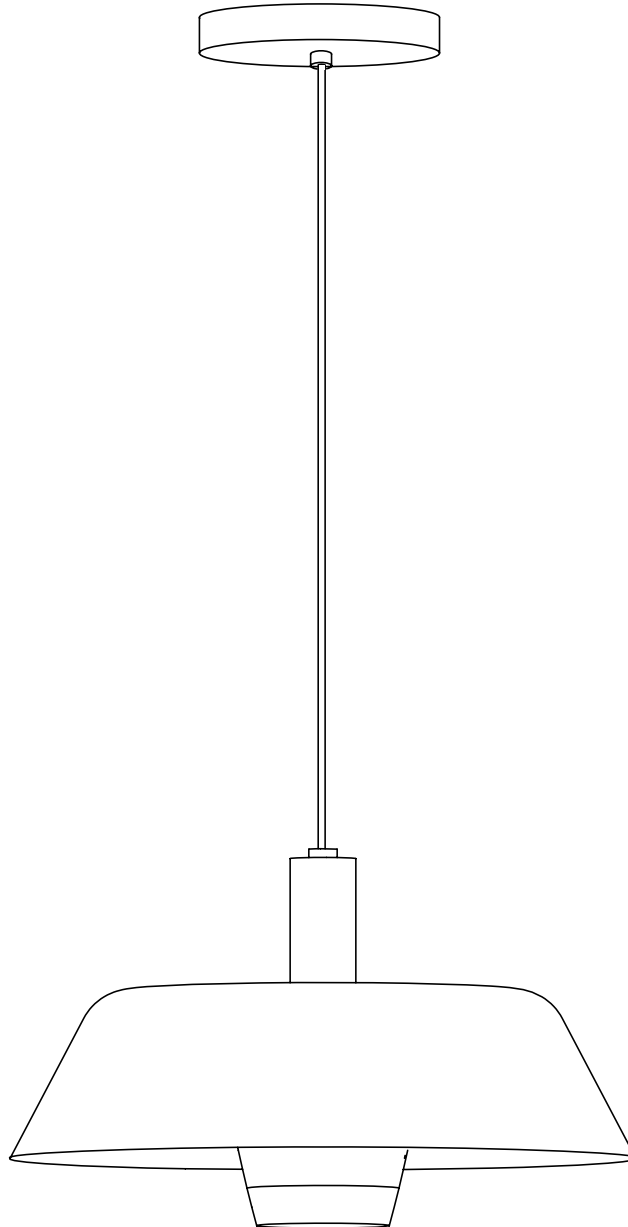

## Sarria c

BY XAVIER SOLÉ

Lámpara de suspensión *Hanging lamp* Suspension

1/3

- 1657
- 1658
- 1659

E-14 LED 12W

# Sarria c

BY XAVIER SOLÉ

Lámpara de suspensión *Hanging lamp Suspension*