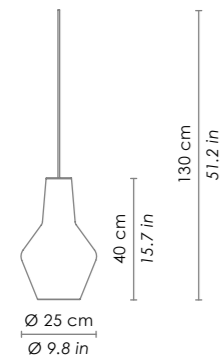

ROMEO E GIULIETTA

ELEMENTO COMPONENTE - GRUPPO LUCE / MODULAR ELEMENT - LAMP COMPONENT KIT

ROMEO

LRM01--
Parti metalliche verniciato grigio /
grey painted metal parts.
1xE27 70W HS
130 cm h totale / 51,2 in total h

GIULIETTA

LGL01--
Parti metalliche verniciato grigio /
grey painted metal parts.
1xE27 70W HS
130 cm h totale / 51,2 in total h

LRM11--
Parti metalliche verniciato grigio /
grey painted metal parts.
1xE27 70W HS
300 cm h totale / 118,1 in total h