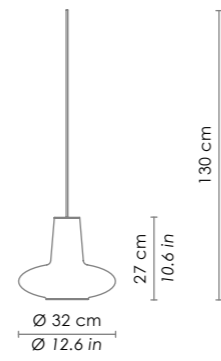

ROMEO E GIULIETTA

ELEMENTO COMPONENTE - GRUPPO LUCE / MODULAR ELEMENT - LAMP COMPONENT KIT

ROMEO

LRM01--
Parti metalliche verniciato grigio /
grey painted metal parts.
1xE27 70W HS
130 cm h totale / 51,2 in total h

GIULIETTA

LGL01--
Parti metalliche verniciato grigio /
grey painted metal parts.
1xE27 70W HS
130 cm h totale / 51,2 in total h

LRM11--
Parti metalliche verniciato grigio /
grey painted metal parts.
1xE27 70W HS
300 cm h totale / 118,1 in total h