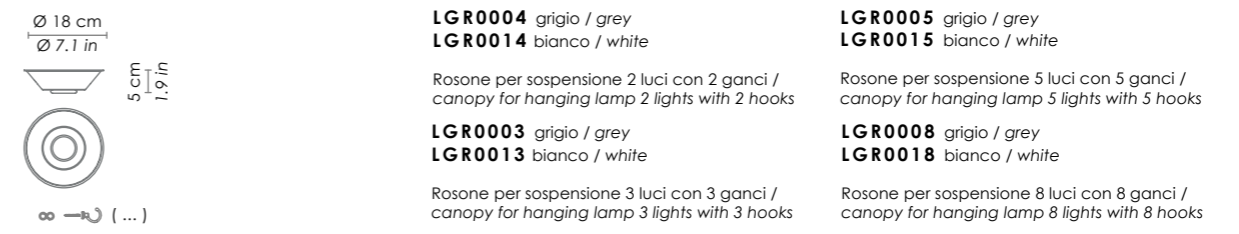

LGR0004 grigio / grey
LGR0014 bianco / white
Rosone per sospensione 2 luci con 2 ganci /
canopy for hanging lamp 2 lights with 2 hooks

LGR0003 grigio / grey
LGR0013 bianco / white
Rosone per sospensione 3 luci con 3 ganci /
canopy for hanging lamp 3 lights with 3 hooks

LGR0005 grigio / grey
LGR0015 bianco / white
Rosone per sospensione 5 luci con 5 ganci /
canopy for hanging lamp 5 lights with 5 hooks

LGR0008 grigio / grey
LGR0018 bianco / white
Rosone per sospensione 8 luci con 8 ganci /
canopy for hanging lamp 8 lights with 8 hooks