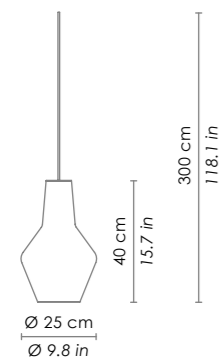

ROMEO E GIULIETTA

ELEMENTO COMPONENTE - GRUPPO LUCE / MODULAR ELEMENT - LAMP COMPONENT KIT

ROMEO

LRM01--
Parti metalliche verniciato grigio /
grey painted metal parts.
1xE27 70W HS
130 cm h totale / 51,2 in total h

GIULIETTA

LGL01--
Parti metalliche verniciato grigio /
grey painted metal parts.
1xE27 70W HS
130 cm h totale / 51,2 in total h

LRM11--
Parti metalliche verniciato grigio /
grey painted metal parts.
1xE27 70W HS
300 cm h totale / 118,1 in total h