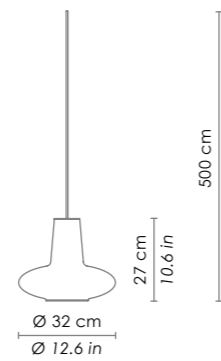

ROMEO E GIULIETTA

ELEMENTO COMPONENTE - GRUPPO LUCE / MODULAR ELEMENT - LAMP COMPONENT KIT

ROMEO

LRM01--
Parti metalliche verniciato grigio /
grey painted metal parts.
1xE27 70W HS
130 cm h totale / 51,2 in total h

GIULIETTA

LGL01--
Parti metalliche verniciato grigio /
grey painted metal parts.
1xE27 70W HS
130 cm h totale / 51,2 in total h

LRM11--
Parti metalliche verniciato grigio /
grey painted metal parts.
1xE27 70W HS
300 cm h totale / 118,1 in total h

LGL11--
Parti metalliche verniciato grigio /
grey painted metal parts.
1xE27 70W HS
300 cm h totale / 118,1 in total h

LRM21--
Parti metalliche verniciato grigio /
grey painted metal parts.
1xE27 70W HS
500 cm h totale / 196,8 in total h