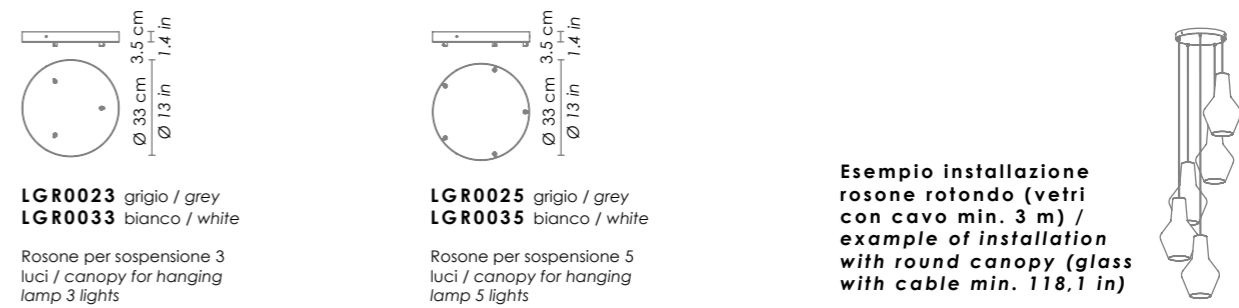

LGR0023 grigio / grey
LGR0033 bianco / white
Rosone per sospensione 3
luci / canopy for hanging
lamp 3 lights

LGR0025 grigio / grey
LGR0035 bianco / white
Rosone per sospensione 5
luci / canopy for hanging
lamp 5 lights

Esempio installazione rosone rotondo (vetri con cavo min. 3 m) / example of installation with round canopy (glass with cable min. 118,1 in)