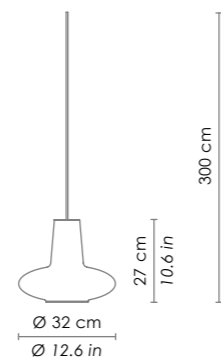

ROMEO E GIULIETTA

ELEMENTO COMPONENTE - GRUPPO LUCE / MODULAR ELEMENT - LAMP COMPONENT KIT

ROMEO

LRM01--
Parti metalliche verniciato grigio /
grey painted metal parts.
1xE27 70W HS
130 cm h totale / 51,2 in total h

GIULIETTA

LGL01--
Parti metalliche verniciato grigio /
grey painted metal parts.
1xE27 70W HS
130 cm h totale / 51,2 in total h

LRM11--
Parti metalliche verniciato grigio /
grey painted metal parts.
1xE27 70W HS
300 cm h totale / 118,1 in total h

LGL11--
Parti metalliche verniciato grigio /
grey painted metal parts.
1xE27 70W HS
300 cm h totale / 118,1 in total h

LRM21--
Parti metalliche verniciato grigio /
grey painted metal parts.
1xE27 70W HS
500 cm h totale / 196,8 in total h