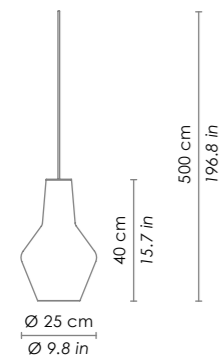

ROMEO E GIULIETTA

ELEMENTO COMPONENTE - GRUPPO LUCE / MODULAR ELEMENT - LAMP COMPONENT KIT

ROMEO

LRM01--
Parti metalliche verniciato grigio /
grey painted metal parts.
1xE27 70W HS
130 cm h totale / 51,2 in total h

GIULIETTA

LGL01--
Parti metalliche verniciato grigio /
grey painted metal parts.
1xE27 70W HS
130 cm h totale / 51,2 in total h

LRM11--
Parti metalliche verniciato grigio /
grey painted metal parts.
1xE27 70W HS
300 cm h totale / 118,1 in total h

LGL11--
Parti metalliche verniciato grigio /
grey painted metal parts.
1xE27 70W HS
300 cm h totale / 118,1 in total h

LRM21--
Parti metalliche verniciato grigio /
grey painted metal parts.
1xE27 70W HS
500 cm h totale / 196,8 in total h