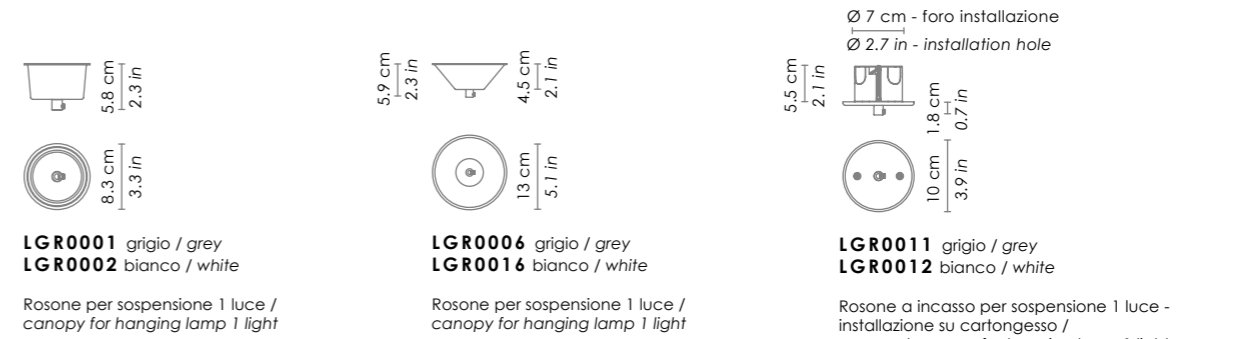

ROSONE / CANOPY

LGR0001 grigio / grey
LGR0002 bianco / white
Rosone per sospensione 1 luce /
canopy for hanging lamp 1 light

LGR0006 grigio / grey
LGR0016 bianco / white
Rosone per sospensione 1 luce /
canopy for hanging lamp 1 light

LGR0011 grigio / grey
LGR0012 bianco / white
Rosone a incasso per sospensione 1 luce -
installazione su cartongesso /
recessed canopy for hanging lamp 1 light -
installation on plasterboard