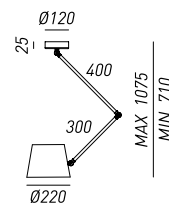

*lampade / lamps*

271.04.OF  
6x Max 46W E27

271.01.OF  
1x Max 46W E27

271.05.OF  
1x Max 46W E27

271.08.OF  
1x Max 77W E27

271.06.OF  
1x Max 46W E27

Rotazione della campana: 360°  
Shade rotation: 360°

*rosoni / canopies*

271.01-04  
Ø 120 mm

*finiture montatura / frame finishes*

OTTONE  
BRASS

*finiture testa / shade finishes*

FERRO  
IRON