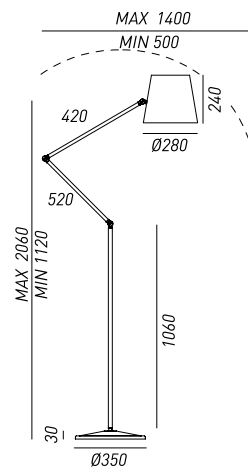

*lampade / lamps*

271.04.OF  
6x Max 46W E27

271.01.OF  
1x Max 46W E27

271.05.OF  
1x Max 46W E27

271.08.OF  
1x Max 77W E27

271.06.OF  
1x Max 46W E27

Rotazione della campana: 360°  
Shade rotation: 360°

*rosoni / canopies*

271.01-04  
Ø 120 mm

*finiture montatura / frame finishes*

OTTONE  
BRASS

*finiture testa / shade finishes*

FERRO  
IRON