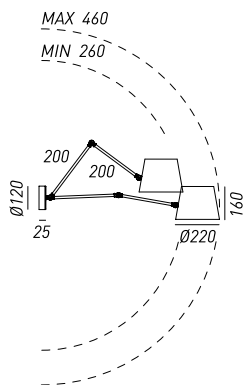

*lampade / lamps*

271.04.OF  
6x Max 46W E27

271.01.OF  
1x Max 46W E27

271.05.OF  
1x Max 46W E27

271.08.OF  
1x Max 77W E27

271.06.OF  
1x Max 46W E27

Rotazione della campana: 360°  
Shade rotation: 360°

*rosoni / canopies*

271.01-04  
Ø 120 mm

*finiture montatura / frame finishes*

OTTONE  
BRASS

*finiture testa / shade finishes*

FERRO  
IRON