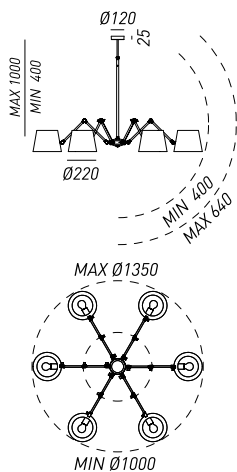

# REPORTER

REPORTER È UNA COLLEZIONE DI LAMPADE DA INTERNO DAL FORTE IMPATTO ESTETICO. OGGETTI CAPACI DI CARATTERIZZARE GLI AMBIENTI CON PARTICOLARI CAMBI DI PROSPETTIVA GRAZIE ALLA LORO DUTTILITÀ, E DI CREARE DISEGNI DI LUCE PERSONALIZZABILI. IL MOVIMENTO MECCANICO DELLA MONTATURA E DELLE SINGOLE TESTE PERMETTE DI INDIRIZZARE LA LUCE IN BASE ALLE PROPRIE ESIGENZE, FACENDO DI REPORTER UNA LAMPADA SIMBOLO DI FUNZIONALITÀ, E ALLO STESSO TEMPO DI ESTETICA E CONTEMPORANEITÀ. ELEMENTI CLASSICI E RIFERIMENTI INDUSTRIALI SI INCONTRANO IN UNA COLLEZIONE COMPOSTA DA SOSPENSIONI, APPLIQUE, UNA LAMPADA DA TAVOLO E UNA PIANTANA, DISPONIBILI NELLA FINITURA FERRO CON SNODI IN FUSIONE DI OTTONE.

*lampade / lamps*

271.04.OF  
6x Max 46W E27

271.01.OF  
1x Max 46W E27

271.05.OF  
1x Max 46W E27

271.08.OF  
1x Max 77W E27

271.06.OF  
1x Max 46W E27

Rotazione della campana: 360°  
Shade rotation: 360°

*rosoni / canopies*

271.01-04  
Ø 120 mm

*finiture montatura / frame finishes*

OTTONE  
BRASS

*finiture testa / shade finishes*

FERRO  
IRON