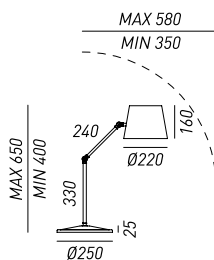

*lampade / lamps*

271.04.OF  
6x Max 46W E27

271.01.OF  
1x Max 46W E27

271.05.OF  
1x Max 46W E27

271.08.OF  
1x Max 77W E27

271.06.OF  
1x Max 46W E27

Rotazione della campana: 360°  
Shade rotation: 360°

*rosoni / canopies*

271.01-04  
Ø 120 mm

*finiture montatura / frame finishes*

OTTONE  
BRASS

*finiture testa / shade finishes*

FERRO  
IRON