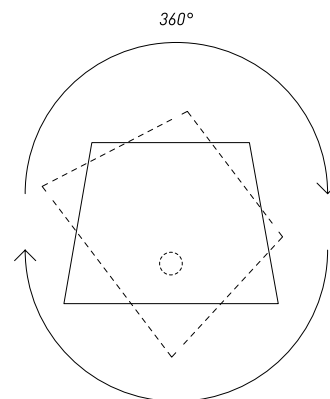

*lampade / lamps*

271.04.OF  
6x Max 46W E27

271.01.OF  
1x Max 46W E27

271.05.OF  
1x Max 46W E27

271.08.OF  
1x Max 77W E27

271.06.OF  
1x Max 46W E27

Rotazione della campana: 360°  
Shade rotation: 360°

*rosoni / canopies*