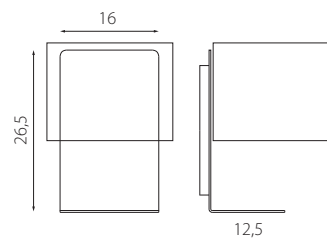

Rum a with shelf

Aplique Wall lamp Applique

Descripción Description Description

> Los apliques Rum quieren aportar calidez, una luz delicada y no protagonista en dormitorios. Pretenden crear un ambiente y al mismo tiempo ser funcionales. Pueden modularse para que se adapten a cualquier dormitorio. Desde la pantalla de algodón integrando o no una mesita y con o sin lector LED, se trata de una colección versátil y adaptable. Además, las versiones del aplique sin repisa pueden orientarse tanto horizontal como verticalmente.

> *The Rum collection, composed of different wall lamps, brings a warm and delicate light wherever they are located in. They can be ideal for bedrooms as their design creates a specific atmosphere while remaining very functional. Each wall lamp adapts to different rooms. This collection is suitable for any needs because it integrates a textile shade, but also options with or without shelf or even LED reader. The versions without shelf can also be oriented both horizontally and vertically.*

> Les appliques Rum apportent de la qualité et une lumière délicate. La variété de ces appliques les rend apte à décorer tout type d'espace comme des chambres. Elles sont à la fois créatrices d'ambiance et fonctionnelles. Cette pluralité permet de les adapter à tout type de chambre. Composée d'un abat-jour en coton et intégrant ou non une étagère ou avec/sans lecteur, la collection est ample et très polyvalente. De plus, les versions sans étagère peuvent être fixées aussi bien horizontalement que verticalement.

Materiales y acabados Materials and finishes Matériaux et finitions

Estructura Structure Structure

- > Blanco RAL 9002 o negro RAL 9005.
- > *White RAL 9002 or black RAL 9005.*
- > Blanc RAL 9002 ou noir RAL 9005.