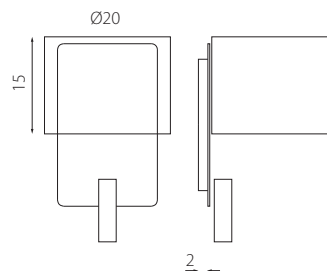

Peso Weight Poids

2 kg
4.4 lb

Mantenimiento Maintenance Entretien

- > Limpiar con tela suave ligeramente humedecida con agua. No utilizar detergentes, amoníaco o productos abrasivos.
- > *Wipe with a clean soft cloth slightly dampened with water. Do not use ammonia, solvents or abrasive cleaning products.*
- > Nettoyage avec un tissu doux légèrement humidifié avec de l'eau. Ne pas utiliser d'ammoniaque, solvants ou autres substances abrasives d'entretien.

Uso Use Usage

- > Interior
- > *Indoor*
- > Intérieur

Referencias References Référence

	ESTRUCTURA STRUCTURE STRUCTURE	PANTALLA LAMP SHADE ABAT-JOUR
2403	● Blanco texturado <i>Textured white</i> | Blanc texturé	■ Cotonet gris frío Cold gray cotonet | Cotonet gris froid
2404	● Blanco texturado <i>Textured white</i> | Blanc texturé	■ Cotonet sand Sand cotonet | Cotonet sand
2405	● Blanco texturado <i>Textured white</i> | Blanc texturé	■ Cotonet blanco White cotonet | Cotonet blanc
2406	● Negro texturado <i>Textured black</i> | Noir texturé	■ Cotonet gris frío Cold gray cotonet | Cotonet gris froid
2407	● Negro texturado <i>Textured black</i> | Noir texturé	■ Cotonet sand Sand cotonet | Cotonet sand
2408	● Negro texturado <i>Textured black</i> | Noir texturé	■ Cotonet blanco White cotonet | Cotonet blanc

Croquis Sketch Croquis