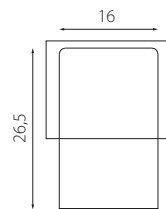

Mantenimiento *Maintenance* Entretien

- > Limpiar con tela suave ligeramente humedecida con agua. No utilizar detergentes, amoníaco o productos abrasivos.
- > *Wipe with a clean soft cloth slightly dampened with water. Do not use ammonia, solvents or abrasive cleaning products.*
- > Nettoyage avec un tissu doux légèrement humidifié avec de l'eau. Ne pas utiliser d'ammoniaque, solvants ou autres substances abrasives d'entretien.

Uso *Use* Usage

- > Interior
- > *Indoor*
- > Intérieur

Referencias *References* Référence

	ESTRUCTURA STRUCTURE STRUCTURE	PANTALLA LAMP SHADE ABAT-JOUR
2451	Blanco texturado <i>Textured white</i> | Blanc texturé	Cotonet gris frío <i>Cold gray cotonet</i> | Cotonet gris froid
2452	Blanco texturado <i>Textured white</i> | Blanc texturé	Cotonet sand <i>Sand cotonet</i> | Cotonet sand
2453	Blanco texturado <i>Textured white</i> | Blanc texturé	Cotonet blanco <i>White cotonet</i> | Cotonet blanc
2454	Negro texturado <i>Textured black</i> | Noir texturé	Cotonet gris frío <i>Cold gray cotonet</i> | Cotonet gris froid
2455	Negro texturado <i>Textured black</i> | Noir texturé	Cotonet sand <i>Sand cotonet</i> | Cotonet sand
2456	Negro texturado <i>Textured black</i> | Noir texturé	Cotonet blanco <i>White cotonet</i> | Cotonet blanc