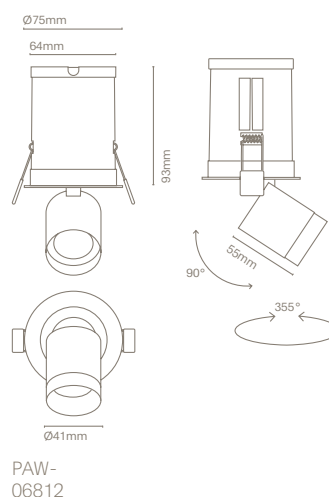

PAW

Technical information / Información técnica:

Index Protection / Índice de protección:	IP20
Driver:	Included / incluido
CRI:	90
Temperature / Temperatura:	2700K / 3000K / 4000K
Dim to warm / Tenue a cálido	918 -930
Lifetime / Tiempo de vida:	50.000h L80B20
Technology / Tecnología:	LED
Guarantee / Garantía:	5 years / años
Class / Clase:	Class II
Voltage / Voltaje:	230V
Flicker:	<5%
Step McAdam:	3-SCDM
Cut-out / Huevo de epotramiento:	Ø68mm