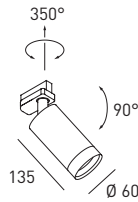

REED

Strahler 230 V mit tiefer gesetztem Leuchtmittel, dreh- und schwenkbar (350/90°), Gehäuse aus Aluminiumdruckguss, für LED- und Halogen-Leuchtmittel geeignet, Entblendungsring wahlweise gold oder schwarz, mit 3-Phasen-Universaladapter