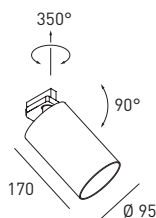

1-Phasen & 3-Phasen Stromschienen und -zubehör siehe S. 190 ff.
1-phase & 3-phase lighting tracks and accessories see page 190 ff.

Architekt: GDC Innenarchitektur / Foto: Hannes Buchinger

REED XL

LED-Strahler 33 W, CRI>90, mit tiefer gesetzter LED und hochwertiger Linsenoptik, dreh- und schwenkbar (350°/90°), Gehäuse aus Aluminium, mit eingebautem Driver, mit 3-Phasen-Universaladapter