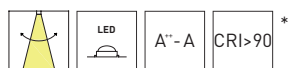

1-Phasen & 3-Phasen Stromschienen und -zubehör siehe S. 190 ff.
1-phase & 3-phase lighting tracks and accessories see page 190 ff.

Architekt: GDC Innenarchitektur / Foto: Hannes Buchinger

REED XL

LED-Strahler 33 W, CRI>90, mit tiefer gesetzter LED und hochwertiger Linsenoptik, dreh- und schwenkbar (350°/90°), Gehäuse aus Aluminium, mit eingebautem Driver, mit 3-Phasen-Universaladapter