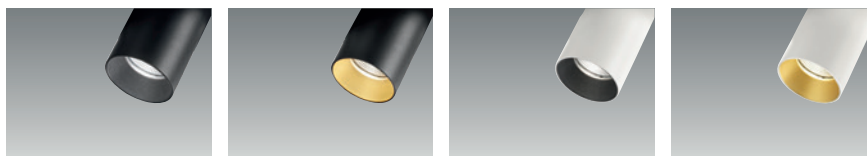

COLOURS

black/black

black/gold

white/black

white/gold