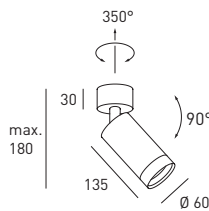

REED

Strahler 230 V mit tiefer gesetztem Leuchtmittel, dreh- und schwenkbar (350/90°), Gehäuse aus Aluminiumdruckguss, für LED- und Halogen-Leuchtmittel geeignet, Entblendungsring wahlweise gold oder schwarz, mit 3-Phasen-Universaladapter

Spotlight 230 V with recessed illuminant, adjustable (350°/90°), housing made of die-cast aluminium, LED and halogen lamps are suitable, anti glare ring optionally gold or black, with 3-phase universal adapter

CODE	TYPE	COLOUR	LAMP	POWER SUPPLY
D632	REED	white/black	1xGU10 LED or 1x30W halogen	230 V
D633	REED	white/gold	1xGU10 LED or 1x30W halogen	230 V
D622	REED	black/black	1xGU10 LED or 1x30W halogen	230 V
D623	REED	black/gold	1xGU10 LED or 1x30W halogen	230 V

REED AB

Strahler 230 V mit Baldachin, mit tiefer gesetztem Leuchtmittel, dreh- und schwenkbar (350/90°), Gehäuse aus Aluminiumdruckguss, für LED- und Halogen-Leuchtmittel geeignet, Entblendungsring wahlweise gold oder schwarz

Spotlight 230 V with canopy, with recessed illuminant, adjustable (350°/90°), housing made of die-cast aluminium, LED and halogen lamps are suitable, anti glare ring optionally gold or black

CODE	TYPE	COLOUR	LAMP	POWER SUPPLY
D652	REED AB	white/black	1xGU10 LED or 1x30W halogen	230 V
D653	REED AB	white/gold	1xGU10 LED or 1x30W halogen	230 V
D642	REED AB	black/black	1xGU10 LED or 1x30W halogen	230 V
D643	REED AB	black/gold	1xGU10 LED or 1x30W halogen	230 V

ACCESSORIES

Montageplatte (optional) für REED AB
Mounting plate (optional) for REED AB

CODE	TYPE	COLOUR
D110	REED MOUNTING PLATE	white
D109	REED MOUNTING PLATE	black

COLOURS