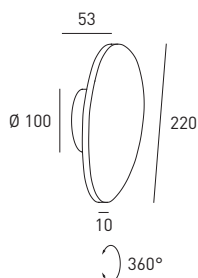

CODE	TYPE	COLOUR	LAMP	LUMEN*	POWER SUPPLY
D512	ORBIT 3	black	7,5W LED □ 2700K	660 lm	incl. driver