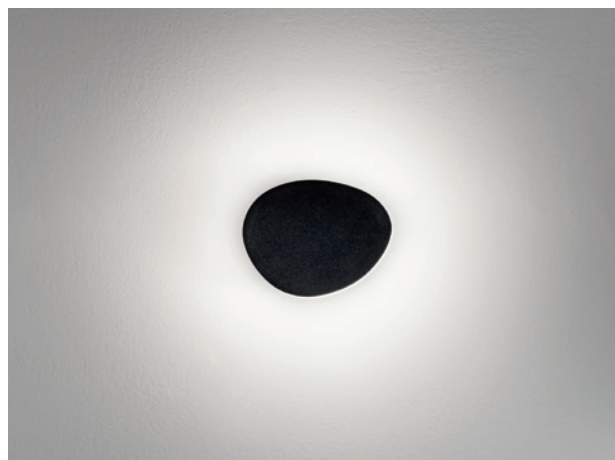

## ORBIT 1

LED-Wandleuchte 4 W, CRI>90, mit eingebautem Driver 230 V, Gehäuse aus massivem Aluminium, für Indirektbeleuchtung

LED-wall luminaire 4 W, CRI>90, with built-in driver 230 V, housing made of aluminium, for indirect lighting,

## ORBIT 2

LED-Wandleuchte 7,5 W, CRI>90, mit eingebautem Driver 230 V, Gehäuse aus massivem Aluminium, für Indirektbeleuchtung

LED-wall luminaire 7,5 W, CRI>90, with built-in driver 230 V, housing made of aluminium, for indirect lighting,

## ORBIT 3

LED-Wandleuchte 7,5 W, CRI>90, mit eingebautem Driver 230 V, Gehäuse aus massivem Aluminium, für Indirektbeleuchtung, 360° drehbares Lichtelement für unterschiedliche Designvariationen

LED-wall luminaire 7,5 W, CRI>90, with built-in driver 230 V, housing made of aluminium, for indirect lighting, , lighting element 360° swiveling for different designs