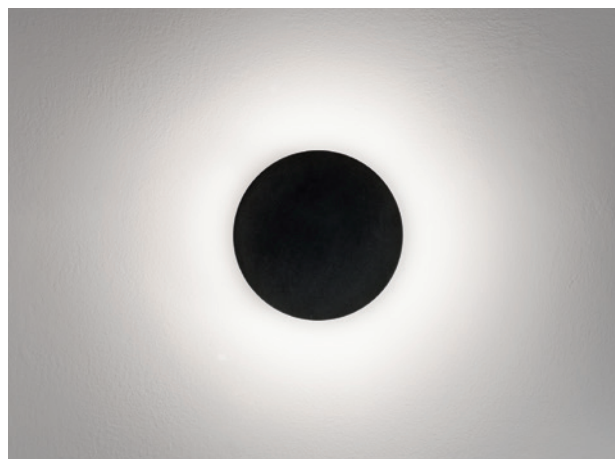

## ORBIT 1

LED-Wandleuchte 4 W, CRI>90, mit eingebautem Driver 230 V, Gehäuse aus massivem Aluminium, für Indirektbeleuchtung

LED-wall luminaire 4 W, CRI>90, with built-in driver 230 V, housing made of aluminium, for indirect lighting,

## ORBIT 2

LED-Wandleuchte 7,5 W, CRI>90, mit eingebautem Driver 230 V, Gehäuse aus massivem Aluminium, für Indirektbeleuchtung

LED-wall luminaire 7,5 W, CRI>90, with built-in driver 230 V, housing made of aluminium, for indirect lighting,