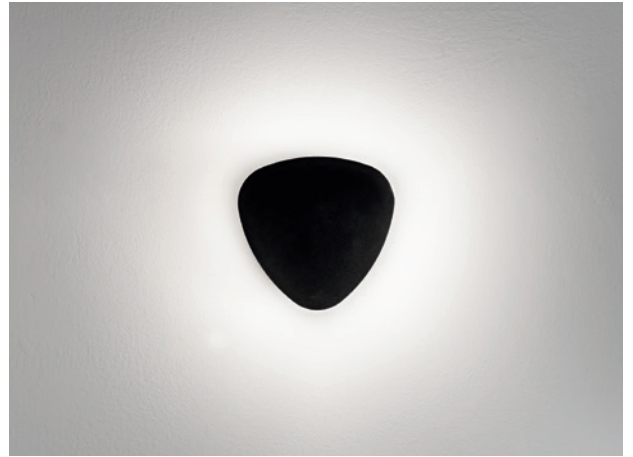

ORBIT 4

LED-Wandleuchte 7,5 W, CRI>90, mit eingebautem Driver 230 V, Gehäuse aus massivem Aluminium, für Indirektbeleuchtung, 360° drehbares Lichtelement für unterschiedliche Designvariationen

LED-wall luminaire 7,5 W, CRI>90, with built-in driver 230 V, housing made of aluminium, for indirect lighting, , lighting element 360° swiveling for different designs

CODE	TYPE	COLOUR	LAMP	LUMEN*	POWER SUPPLY
D514	ORBIT 4	black	7,5W LED □ 2700K	660 lm	incl. driver