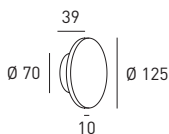

ORBIT 1

LED-Wandleuchte 4 W, CRI>90, mit eingebautem Driver 230 V, Gehäuse aus massivem Aluminium, für Indirektbeleuchtung

LED-wall luminaire 4 W, CRI>90, with built-in driver 230 V, housing made of aluminium, for indirect lighting,

CODE	TYPE	COLOUR	LAMP	LUMEN*	POWER SUPPLY
D508	ORBIT 1	black	4W LED □ 2700K	335 lm	incl. driver

ORBIT 2

LED-Wandleuchte 7,5 W, CRI>90, mit eingebautem Driver 230 V, Gehäuse aus massivem Aluminium, für Indirektbeleuchtung

LED-wall luminaire 7,5 W, CRI>90, with built-in driver 230 V, housing made of aluminium, for indirect lighting,