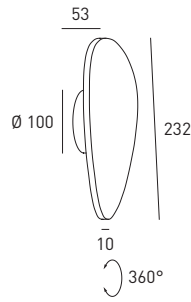

ORBIT 4

LED-Wandleuchte 7,5 W, CRI>90, mit eingebautem Driver 230 V, Gehäuse aus massivem Aluminium, für Indirektbeleuchtung, 360° drehbares Lichtelement für unterschiedliche Designvariationen

LED-wall luminaire 7,5 W, CRI>90, with built-in driver 230 V, housing made of aluminium, for indirect lighting, , lighting element 360° swiveling for different designs

CODE	TYPE	COLOUR	LAMP	LUMEN*	POWER SUPPLY
D514	ORBIT 4	black	7,5W LED □ 2700K	660 lm	incl. driver