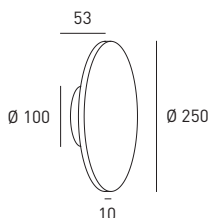

CODE	TYPE	COLOUR	LAMP	LUMEN*	POWER SUPPLY
D510	ORBIT 2	black	7,5W LED □ 2700K	660 lm	incl. driver

ORBIT 3

LED-Wandleuchte 7,5 W, CRI>90, mit eingebautem Driver 230 V, Gehäuse aus massivem Aluminium, für Indirektbeleuchtung, 360° drehbares Lichtelement für unterschiedliche Designvariationen

LED-wall luminaire 7,5 W, CRI>90, with built-in driver 230 V, housing made of aluminium, for indirect lighting, , lighting element 360° swiveling for different designs