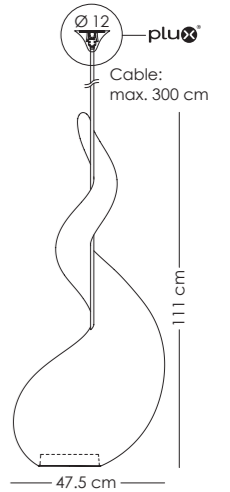

ALIEN

Material: PE Farbe / colour: weiß / white

Pendelleuchten / pendant lamps:

ALIEN_M

Textilkabel: rot oder silber
Fabric cable: red or silver
Streuscheibe: rot und weiß
Diffusing cap: red and white

Leuchtmittel / lamps:
E27, MAX. 60W, 220-240V

Ⓞ CE □ ▽ IP20

ALIEN_XL

Textilkabel: rot oder silber
Fabric cable: red or silver
Streuscheibe: rot und weiß
Diffusing cap: red and white

Leuchtmittel / lamps:
E27, MAX. 150W, 220-240V

Ⓞ CE □ ▽ IP20

Stehleuchten-Tischleuchten / floor lamps-table lamps:

ALIEN_M easy

Leuchtmittel / lamps:
E27, MAX. 60W, 220-240V
incl. LED Dimmer 85W

Ⓞ CE □ ▽ IP20

ALIEN_XL easy

Leuchtmittel / lamps:
E27, MAX. 85W, 220-240V
incl. LED Dimmer 85W

Ⓞ CE □ ▽ IP20

ALIEN_M easy outdoor
wetterfeste Außenleuchte IP33
weatherproof outdoor lamp IP33

Leuchtmittel / lamps:
E27, MAX. 60W, 220-240V

Ⓞ CE □ ▽ IP33

ALIEN_XL easy outdoor
wetterfeste Außenleuchte IP33
weatherproof outdoor lamp IP33

Leuchtmittel / lamps:
E27, MAX. 150W, 220-240V

Ⓞ CE □ ▽ IP33