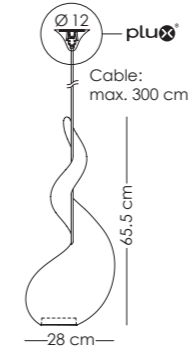

ALIEN_XL

Textilkabel: rot oder silber
Fabric cable: red or silver
Streuscheibe: rot und weiß
Diffusing cap: red and white

Leuchtmittel / lamps:
E27, MAX. 150W, 220-240V

Ⓞ CE □ ▽ IP20