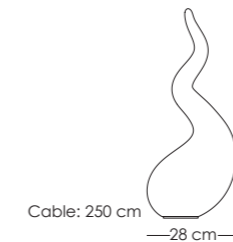

Stehleuchten-Tischleuchten / floor lamps-table lamps:

ALIEN_M easy

Leuchtmittel / lamps:
E27, MAX. 60W, 220-240V
incl. LED Dimmer 85W

Ⓞ CE □ ▽ IP20