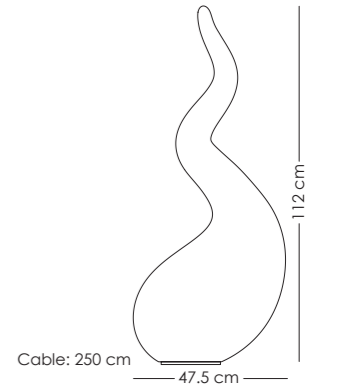

ALIEN_XL easy

Leuchtmittel / lamps:
E27, MAX. 85W, 220-240V
incl. LED Dimmer 85W

Ⓞ CE □ ▽ IP20