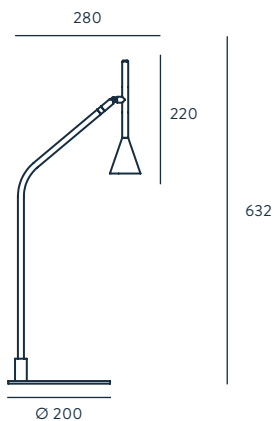

LYB

DESIGNED BY PEPE FORNAS / 2019

S1274

ACABADOS

METAL
NEGRO MATE

MATERIALES

ACERO

ESPECIFICACIONES (UE)

CHIP LED INCLUIDO 5W
3000K 450 LM.
12 V, 50/60 HZ,
IP20, CLASE II

CLASIFICACIÓN ENERGÉTICA

A ++

FINISHES

METAL
MATT BLACK

MATERIALS

STEEL

SPECIFICATIONS (UE)