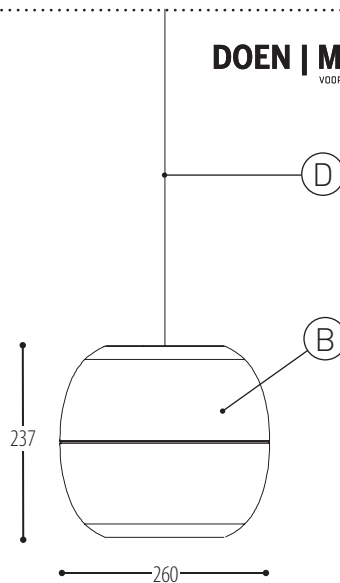

IJ-LAMP METAL

SUSPENSION WALL TABLE
320-321 363-365

design Jacob de Baan for Dark

www.pinterest.com/pindark/ij-lamp-dark

815-BB(B)-042-DD

Alu | Metal

BB(B)				CCC			DD						
COLORS				TYPE			SUSP. CABLE						
02		Black	104		042	E27	1x TCA-SE (MAX 11 W)	01	1,5 m				
03		White	105					02	2,5 m				
57		Polished Alu	106			1x LED (MAX 12 W)							
69		Copper Glossy	107										
100		Chocolat	108										
101		Soft Pink	109										
102		Soft Yellow	110										
103		Soft Blue											
On request													

IJ-LAMP

SUSPENSION WALL TABLE
320-321 363-365

design Jacob de Baan for Dark

www.pinterest.com/pindark/ij-lamp-dark

DOEN | MATERIAALPRIJS '11
VOOR DUURZAAM EN INNOVATIEF MATERIAALGEBRUIK

810-BB-042-DD

PMMA | Metal