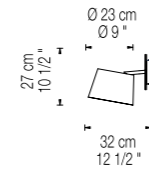

Tipología Type	Código Item#	Color Color	Material Material	Base mármol Marbel finish	Medidas Dimensions	Bombillas Lamping	Certificaciones Certifications
EXCÉNTRICA essence APLIQUE WALL	6038-01	Latón / Brass	Metal			Halógena / Halogen Max 1x28W E14	▽ ⊕
	6038-02	Pewter	Metal			N. America / Japan Incandescent Max 1x60W E12 120v	⚡ CE UL _{us} IP20

Certificaciones Certifications	Bombillas Lamping	Medidas Dimensions	Base mármol Marbel finish	Material Material	Color Color	Código Item#	Tipología Type
□ ▽ CE ⚡ IP20	Halógena / Halogen Max 1x60W E27 Bajo consumo Energy saving Max 1x23W E27 N. America / Japan Incandescent Max 1x60W E26 120v Energy saving Max 1x23W E26 120v		Blanco / White	Metal y mármol / Metal and marbel	Latón / Brass	6036-01	EXCÉNTRICA essence MESA TABLE
			Negro / Black	Metal y mármol / Metal and marbel	Latón / Brass	6036-02	
			Blanco / White	Metal y mármol / Metal and marbel	Pewter	6036-03	
			Negro / Black	Metal y mármol / Metal and marbel	Pewter	6036-04	