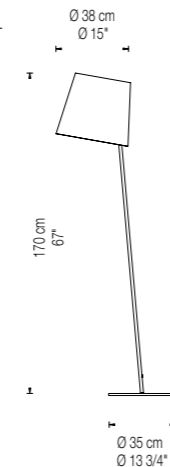

Tipología Type	Código Item#	Color Color	Material Material	Base mármol Marbel finish	Medidas Dimensions	Bombillas Lamping	Certificaciones Certifications
EXCÉNTRICA essence APLIQUE WALL	6038-01	Latón / Brass	Metal			Halógena / Halogen Max 1x28W E14	▽ ⊕
	6038-02	Pewter	Metal			N. America / Japan Incandescent Max 1x60W E12 120v	⚡ CE UL _{us} IP20

EXCÉNTRICA essence PIE FLOOR	6035-01	Latón / Brass	Metal y mármol / Metal and marbel	Blanco / White		Halógena / Halogen Max 1x70W E27	□
	6035-02	Latón / Brass	Metal y mármol / Metal and marbel	Negro / Black		Bajo consumo Energy saving Max 1x23W E27	▽
	6035-03	Pewter	Metal y mármol / Metal and marbel	Blanco / White		N. America / Japan Incandescent Max 1x100W E26 120v	⚡ CE
	6035-04	Pewter	Metal y mármol / Metal and marbel	Negro / Black		Energy saving Max 1x32W E26 120v	⚡ IP20

Certificaciones Certifications	Bombillas Lamping	Medidas Dimensions	Base mármol Marbel finish	Material Material	Color Color	Código Item#	Tipología Type
□ ▽ CE ⚡ IP20	Halógena / Halogen Max 1x60W E27 Bajo consumo Energy saving Max 1x23W E27 N. America / Japan Incandescent Max 1x60W E26 120v Energy saving Max 1x23W E26 120v		Blanco / White	Metal y mármol / Metal and marbel	Latón / Brass	6036-01	EXCÉNTRICA essence MESA TABLE
			Negro / Black	Metal y mármol / Metal and marbel	Latón / Brass	6036-02	
			Blanco / White	Metal y mármol / Metal and marbel	Pewter	6036-03	
			Negro / Black	Metal y mármol / Metal and marbel	Pewter	6036-04	