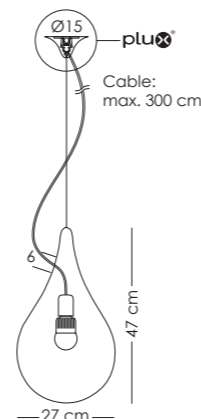

DROP_3

Leuchtmittel / lamps:
E27, MAX. 70W, 220-240V

CE IP20

SONSTIGES / OTHER:
SEHR EINFACHE MONTAGE
KABEL MIT SCHALTER
EASY INSTALLATION
CORD WITH SWITCH

DROP_3 small

Leuchtmittel / lamps:
E27, MAX. 70W, 220-240V

CE IP20

SONSTIGES / OTHER:
SEHR EINFACHE MONTAGE
KABEL MIT SCHALTER
EASY INSTALLATION
CORD WITH SWITCH

Pendelleuchten / pendant lamps:

DROP_2

Leuchtmittel / lamps:
E27, MAX. 100W, 220-240V

CE IP20

SONSTIGES / OTHER:
ÜBERLÄNGEN AUF ANFRAGE
OVERLENGTH ON REQUEST

DROP_2 small

Leuchtmittel / lamps:
E27, MAX. 100W, 220-240V

CE IP20

SONSTIGES / OTHER:
ÜBERLÄNGEN AUF ANFRAGE
OVERLENGTH ON REQUEST

Stehleuchte / floor lamp:

DROP_4

Leuchtmittel / lamps:
E27, MAX. 85W, 220-240V