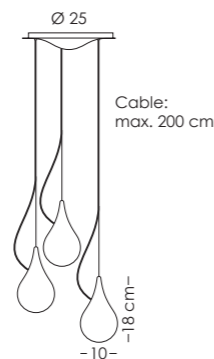

CE IP20

SONSTIGES / OTHER:
INCL LED DIMMER

Tischleuchte / table lamp:

DROP_4 small

Leuchtmittel / lamps:
E14, MAX. 33W, 220-240V

CE IP20

SONSTIGES / OTHER:
KABEL MIT SCHALTER
CORD WITH SWITCH

DROP_2 xs

"5"

"long 5"

Wetterfeste Außenleuchte / weatherproof outdoor lamp:

DROP_4 outdoor

Leuchtmittel / lamps:
E27, MAX. 100W, 220-240V

CE IP43

SONSTIGES / OTHER:
FESTE VERANKERUNG IM BODEN DURCH
ZWEI METALLSPITZEN. / SECURLY FIXED IN
THE GROUND BY TWO METAL POLES.