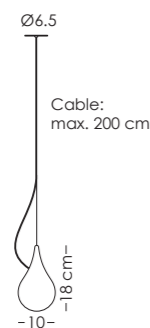

DROP_2 xs

Leuchtmittel / lamps:
Jeder / each DROP:
G4, 2,5W, 220-240V
3000K, 200lm

CE IP40

SONSTIGES / OTHER:
INKLUSIVE LED TREIBER UND
LED LEUCHTMITTEL
LED BALLAST AND LED LAMP
INCLUDED

"single_recessed"