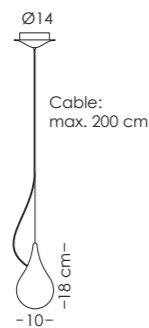

LIQUID_LIGHT

Material: PE Farbe / colour: weiß/ white

Deckenleuchten / ceiling lamps:

DROP_1

Leuchtmittel / lamps:
E27, MAX. 100W, 220-240V

CE IP20

SONSTIGES / OTHER:
EINFACHE MONTAGE MITTELS BAJONETTVERSCHLUSS
KABELAUSGÄNGE FÜR REIHENSCHALTUNG
EASY INSTALLATION WITH BAYONET JOINT
CABLE OUTLETS FOR SERIAL CONNECTION

DROP_1 small

Leuchtmittel / lamps:
E14, MAX. 33W, 220-240V

CE IP20

SONSTIGES / OTHER:
EINFACHE MONTAGE MITTELS BAJONETTVERSCHLUSS
KABELAUSGÄNGE FÜR REIHENSCHALTUNG
EASY INSTALLATION WITH BAYONET JOINT
CABLE OUTLETS FOR SERIAL CONNECTION

Wandleuchten / wall lamps:

DROP_3

Leuchtmittel / lamps:
E27, MAX. 70W, 220-240V

CE IP20

SONSTIGES / OTHER:
SEHR EINFACHE MONTAGE
KABEL MIT SCHALTER
EASY INSTALLATION
CORD WITH SWITCH

DROP_3 small

Leuchtmittel / lamps:
E27, MAX. 70W, 220-240V

CE IP20

SONSTIGES / OTHER:
SEHR EINFACHE MONTAGE
KABEL MIT SCHALTER
EASY INSTALLATION
CORD WITH SWITCH

Pendelleuchten / pendant lamps:

DROP_2

Leuchtmittel / lamps:
E27, MAX. 100W, 220-240V

CE IP20

SONSTIGES / OTHER:
ÜBERLÄNGEN AUF ANFRAGE
OVERLENGTH ON REQUEST

DROP_2 small

Leuchtmittel / lamps:
E27, MAX. 100W, 220-240V

CE IP20

SONSTIGES / OTHER:
ÜBERLÄNGEN AUF ANFRAGE
OVERLENGTH ON REQUEST

Stehleuchte / floor lamp:

DROP_4

Leuchtmittel / lamps:
E27, MAX. 85W, 220-240V

CE IP20

SONSTIGES / OTHER:
INCL LED DIMMER

Tischleuchte / table lamp:

DROP_4 small

Leuchtmittel / lamps:
E14, MAX. 33W, 220-240V

CE IP20

SONSTIGES / OTHER:
KABEL MIT SCHALTER
CORD WITH SWITCH

DROP_2 xs

Leuchtmittel / lamps:
Jeder / each DROP:
G4, 2,5W, 220-240V
3000K, 200lm

CE IP40

SONSTIGES / OTHER:
INKLUSIVE LED TREIBER UND
LED LEUCHTMITTEL
LED BALLAST AND LED LAMP
INCLUDED

"single"

Wetterfeste Außenleuchte / weatherproof outdoor lamp:

DROP_4 outdoor