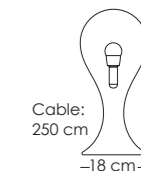

CE IP20

SONSTIGES / OTHER:
INCL LED DIMMER

Tischleuchte / table lamp:

DROP_4 small

Leuchtmittel / lamps:
E14, MAX. 33W, 220-240V

CE IP20

SONSTIGES / OTHER:
KABEL MIT SCHALTER
CORD WITH SWITCH

DROP_2 xs