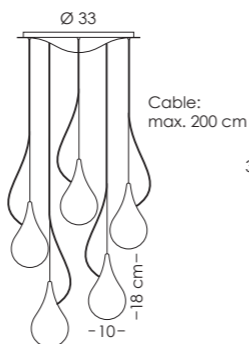

CE IP20

SONSTIGES / OTHER:
INCL LED DIMMER

Tischleuchte / table lamp:

DROP_4 small

Leuchtmittel / lamps:
E14, MAX. 33W, 220-240V

CE IP20

SONSTIGES / OTHER:
KABEL MIT SCHALTER
CORD WITH SWITCH

DROP_2 xs

"5"

"long 5"

Wetterfeste Außenleuchte / weatherproof outdoor lamp:

DROP_4 outdoor

Leuchtmittel / lamps:
E27, MAX. 100W, 220-240V

CE IP43

SONSTIGES / OTHER:
FESTE VERANKERUNG IM BODEN DURCH
ZWEI METALLSPITZEN. / SECURLY FIXED IN
THE GROUND BY TWO METAL POLES.