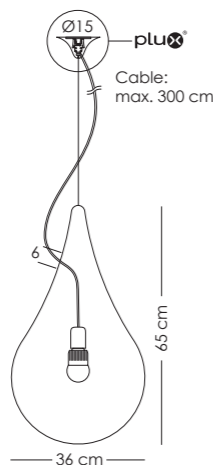

DROP_3

Leuchtmittel / lamps:
E27, MAX. 70W, 220-240V

CE IP20

SONSTIGES / OTHER:
SEHR EINFACHE MONTAGE
KABEL MIT SCHALTER
EASY INSTALLATION
CORD WITH SWITCH

DROP_3 small

Leuchtmittel / lamps:
E27, MAX. 70W, 220-240V

CE IP20

SONSTIGES / OTHER:
SEHR EINFACHE MONTAGE
KABEL MIT SCHALTER
EASY INSTALLATION
CORD WITH SWITCH

Pendelleuchten / pendant lamps:

DROP_2

Leuchtmittel / lamps:
E27, MAX. 100W, 220-240V

CE IP20

SONSTIGES / OTHER:
ÜBERLÄNGEN AUF ANFRAGE
OVERLENGTH ON REQUEST

DROP_2 small

Leuchtmittel / lamps:
E27, MAX. 100W, 220-240V

CE IP20

SONSTIGES / OTHER:
ÜBERLÄNGEN AUF ANFRAGE
OVERLENGTH ON REQUEST

Stehleuchte / floor lamp:

DROP_4

Leuchtmittel / lamps:
E27, MAX. 85W, 220-240V