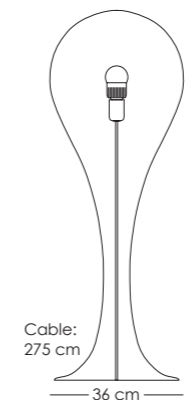

Stehleuchte / floor lamp:

DROP_4

Leuchtmittel / lamps:
E27, MAX. 85W, 220-240V

CE IP20

SONSTIGES / OTHER:
INCL LED DIMMER