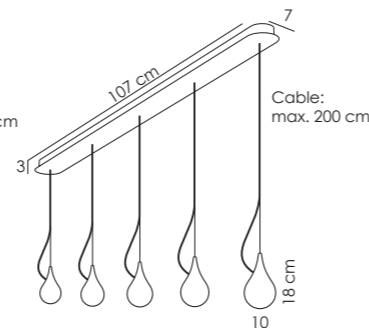

CE IP20

SONSTIGES / OTHER:
INCL LED DIMMER

Tischleuchte / table lamp:

DROP_4 small

Leuchtmittel / lamps:
E14, MAX. 33W, 220-240V

CE IP20

SONSTIGES / OTHER:
KABEL MIT SCHALTER
CORD WITH SWITCH

DROP_2 xs

"5"

"long 5"

Wetterfeste Außenleuchte / weatherproof outdoor lamp:

DROP_4 outdoor

Leuchtmittel / lamps:
E27, MAX. 100W, 220-240V

CE IP43

SONSTIGES / OTHER:
FESTE VERANKERUNG IM BODEN DURCH
ZWEI METALLSPITZEN. / SECURLY FIXED IN
THE GROUND BY TWO METAL POLES.