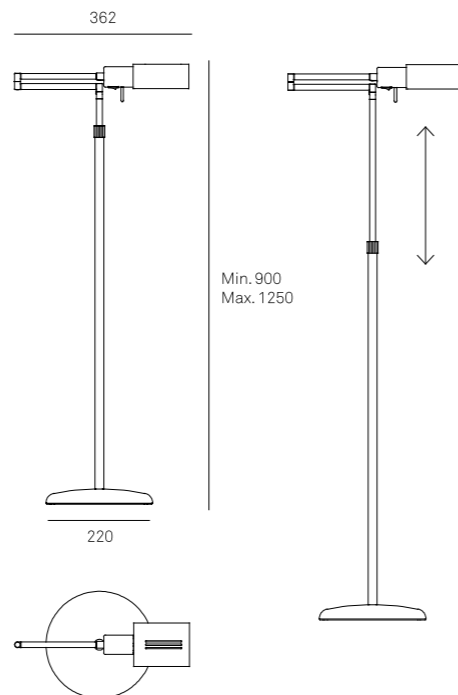

NEW

MLN Elea Lectura / 6524
Equipo Milan

NI
 Ø Max. 529 · Min. 362 | H Max. 1250 · Min. 900
 3 x LED PCB AC | 4 W | 300 lumens (x3)
 2.700-2.900K | Ra 80 | Δ 81°
 ⊕ | ▽ | [INT.] | ◡ Dim. | EEL: A+

MLN Elea Lectura / 6527
Equipo Milan

NE
 Ø Max. 529 · Min. 362 | H Max. 1250 · Min. 900
 3 x LED PCB AC | 4 W | 300 lumens (x3)
 2.700-2.900K | Ra 80 | Δ 81°
 ⊕ | ▽ | [INT.] | ◡ Dim. | EEL: A+