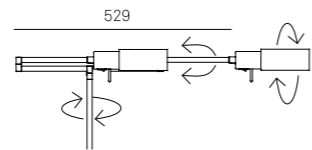

NEW

MLN Elea Lectura / 6524
Equipo Milan

NI
 Ø Max. 529 · Min. 362 | H Max. 1250 · Min. 900
 3 x LED PCB AC | 4 W | 300 lumens (x3)
 2.700-2.900K | Ra 80 | Δ 81°
 ⊕ | ▽ | [INT.] | ◡ Dim. | EEL: A+

MLN Elea Lectura / 6527
Equipo Milan

NE
 Ø Max. 529 · Min. 362 | H Max. 1250 · Min. 900
 3 x LED PCB AC | 4 W | 300 lumens (x3)
 2.700-2.900K | Ra 80 | Δ 81°
 ⊕ | ▽ | [INT.] | ◡ Dim. | EEL: A+