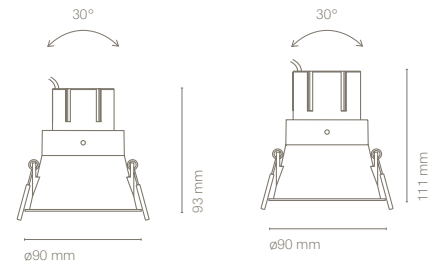

Tolva M

Technical information / Información técnica:

Index Protection / Índice de protección:	IP20/IP54
Driver:	Included / Incluido
CRI:	>90
Temperature / Temperatura:	2700K/3000K/4000K/Dim to warm (1800K-3000K)
Step McAdam:	3-SDCM
Bluetooth:	>20m
Lifetime / Tiempo de vida:	50.000h
Technology / Tecnología:	LED
Guarantee / Garantía:	5 years / 5 años
Class / Clase:	II
Voltage / Voltaje:	230V
Flicker:	Flicker free <7%
Cut-out:	Ø85mm

Tolva M Adjustable
00411-

Model:

	Colour	CRI/Temp.	Angle	Led	Dimming	Index Protection	Emergency
00411-	0 White	H 927	2 20°	0 780 lm / 6W**	- On-Off	- IP20	- No Emergency
	1 Black	E 930	4 40°	1 1070 lm / 9W	D* Dali	P IP54	EM Kit 1h
	A Copper	F 940	6 60°	2 1400 lm / 13W	R* Edge Cut		
	D Gold	D* 918-930			B Bluetooth		
	G Graphite				Z Zigbee		

Cut-out 85mm

* Dim to warm (1800K - 3000K): Only available with 6W dimmable version.

** Dim to warm 635lm / 6W