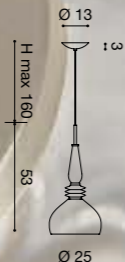

# CARNIVAL

/ DESIGN BY L4B

**SO 1L A**

1 x 7W  
LED E27 220-240V 2700°K 810 lm

**SO 1L B**

1 x 7W  
LED E27 220-240V 2700°K 810 lm

**SO 1L C**

1 x 7W  
LED E27 220-240V 2700°K 810 lm