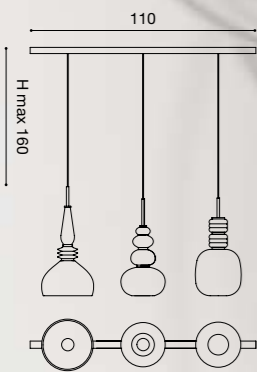

# CARNIVAL

/ DESIGN BY L4B

**SO 1L A**

1 x 7W  
LED E27 220-240V 2700°K 810 lm

**SO 1L B**

1 x 7W  
LED E27 220-240V 2700°K 810 lm

**SO 1L C**

1 x 7W  
LED E27 220-240V 2700°K 810 lm

**SO COMPO 3L**

3 x 7W  
LED E27 220-240V 2700°K 810 lm

**SO 3L**

3 x 7W  
LED E27 220-240V 2700°K 810 lm

**SO 3L Ø35**

3 x 7W  
LED E27 220-240V 2700°K 810 lm

**SO 6L Ø60**

6 x 7W  
LED E27 220-240V 2700°K 810 lm