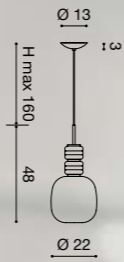

# CARNIVAL

/ DESIGN BY L4B

**SO 1L A**

1 x 7W  
LED E27 220-240V 2700°K 810 lm

**SO 1L B**

1 x 7W  
LED E27 220-240V 2700°K 810 lm

**SO 1L C**

1 x 7W  
LED E27 220-240V 2700°K 810 lm

**SO COMPO 3L**

3 x 7W  
LED E27 220-240V 2700°K 810 lm

**SO 3L**

3 x 7W  
LED E27 220-240V 2700°K 810 lm

**SO 3L Ø35**

3 x 7W  
LED E27 220-240V 2700°K 810 lm

**SO 6L Ø60**

6 x 7W  
LED E27 220-240V 2700°K 810 lm