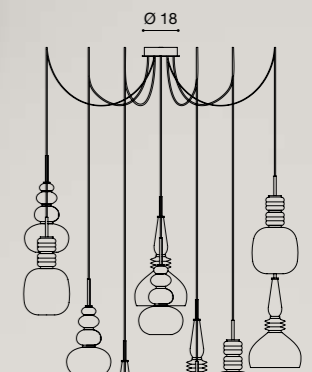

**SO COMPO 3L**

3 x 7W  
LED E27 220-240V 2700°K 810 lm

**SO 3L**

3 x 7W  
LED E27 220-240V 2700°K 810 lm

**SO 3L Ø35**

3 x 7W  
LED E27 220-240V 2700°K 810 lm

**SO 6L Ø60**

6 x 7W  
LED E27 220-240V 2700°K 810 lm

**SO COMPO 6L**

6 x 7W  
LED E27 220-240V 2700°K 810 lm

**SO COMPO 9L**

9 x 7W  
LED E27 220-240V 2700°K 810 lm

**SO COMPO 12L**

12 x 7W  
LED E27 220-240V 2700°K 810 lm

14

15

**Label A**