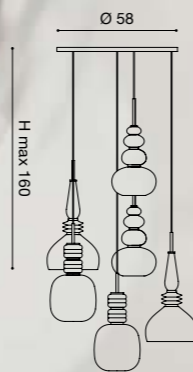

# CARNIVAL

/ DESIGN BY L4B

**SO 1L A**

1 x 7W  
LED E27 220-240V 2700°K 810 lm

**SO 1L B**

1 x 7W  
LED E27 220-240V 2700°K 810 lm

**SO 1L C**

1 x 7W  
LED E27 220-240V 2700°K 810 lm

**SO COMPO 3L**

3 x 7W  
LED E27 220-240V 2700°K 810 lm

**SO 3L**

3 x 7W  
LED E27 220-240V 2700°K 810 lm

**SO 3L Ø35**

3 x 7W  
LED E27 220-240V 2700°K 810 lm

**SO 6L Ø60**

6 x 7W  
LED E27 220-240V 2700°K 810 lm