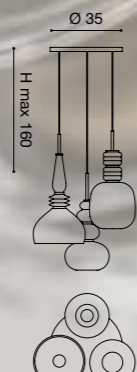

# CARNIVAL

/ DESIGN BY L4B

**SO 1L A**

1 x 7W  
LED E27 220-240V 2700°K 810 lm

**SO 1L B**

1 x 7W  
LED E27 220-240V 2700°K 810 lm

**SO 1L C**

1 x 7W  
LED E27 220-240V 2700°K 810 lm

**SO COMPO 3L**

3 x 7W  
LED E27 220-240V 2700°K 810 lm

**SO 3L**

3 x 7W  
LED E27 220-240V 2700°K 810 lm

**SO 3L Ø35**

3 x 7W  
LED E27 220-240V 2700°K 810 lm

**SO 6L Ø60**

6 x 7W  
LED E27 220-240V 2700°K 810 lm