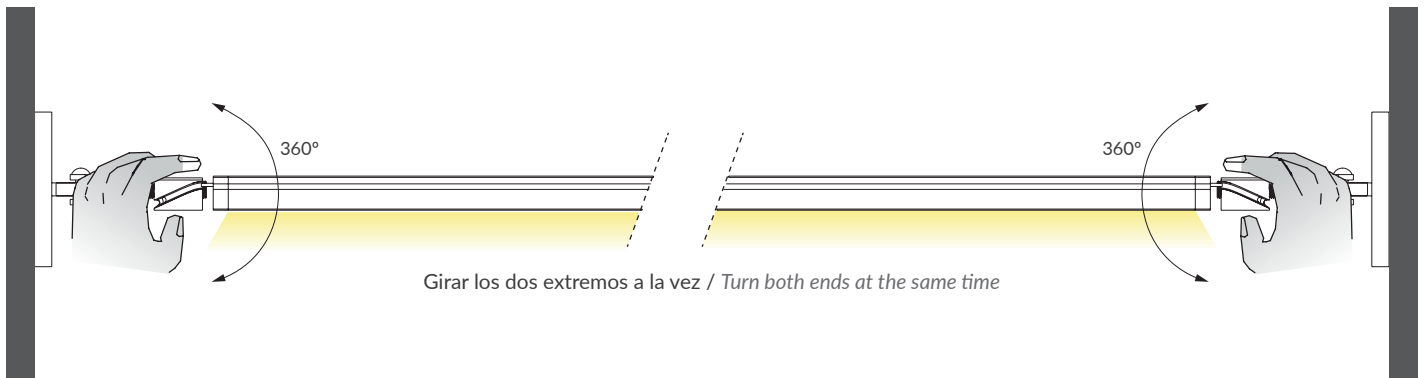

Servimos el difusor de una sola pieza / We supply a single piece diffuser
* Hasta 13 metros bajo pedido / Up to 13 meters under request