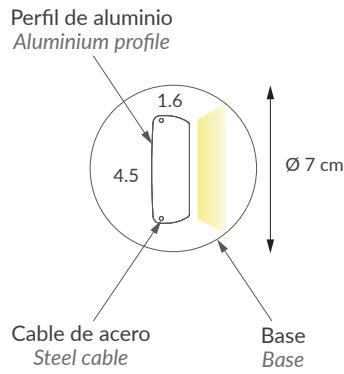

Servimos el difusor de una sola pieza / We supply a single piece diffuser
* Hasta 13 metros bajo pedido / Up to 13 meters under request