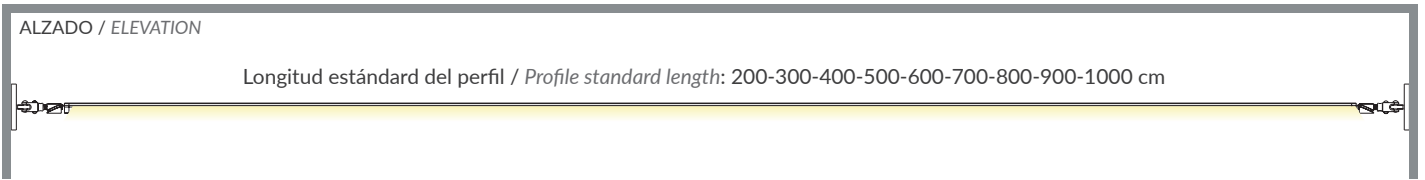

Servimos el difusor de una sola pieza / We supply a single piece diffuser
* Hasta 13 metros bajo pedido / Up to 13 meters under request