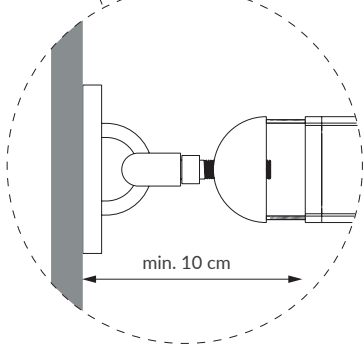

Servimos el difusor de una sola pieza / We supply a single piece diffuser
* Hasta 13 metros bajo pedido / Up to 13 meters under request