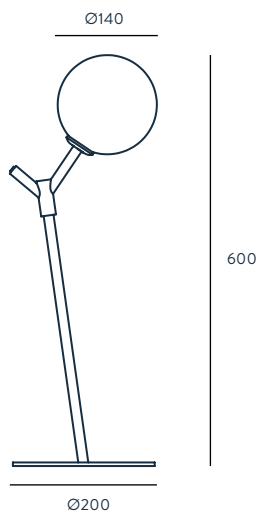

ATOM

DESIGNED BY AC STUDIO / 2017

S1214

ACABADOS

METAL
NEGRO MATE
ORO MATE

CRISTAL (INCLUIDO)
OPAL
TRANSPARENTE

MATERIALES

ACERO
VIDRIO SOPLADO