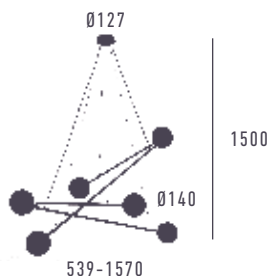

ENDO

*“Flexibilidad formal,
caracter sencillo”*

*“Formal flexibility,
simple character”*

Acabados Metal

Cromo

Negro mate

Especificaciones

Colgante metálico con tulipa de cristal opal. Según se regulan los tensores adquiere formas diferentes.

Metal Finish

Chrome

Matt black

Specifications

Metal pendant lamp, opal glass shades. Shape can be adjusted by regulating the steel cables.