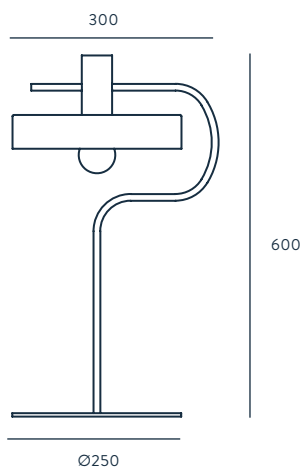

ALOA BLANCA

DESIGNED BY FORNASEVI / 2017

S1240

ACABADOS

METAL
ORO MATE

PANTALLA
BLANCO MATE

MATERIALES

ACERO

ESPECIFICACIONES (UE)

E27 60W MAX (NO INCLUIDA)
220-240 V, 50/60 HZ, IP20, CLASE II

CLASIFICACIÓN ENERGÉTICA

A ++

MODIFICACIONES POSIBLES

PARA MODIFICACIONES
DE COLORES DE PANTALLA
CONSULTAR

BOMBILLA IMAGEN

B038

AMBIENTE EN PÁGINA

67

FINISHES

METAL
MATT BRASS

SHADE
MATT WHITE

MATERIALS

STEEL

SPECIFICATIONS (UE)

E27 60W MAX. (NOT INCLUDED)
220-240 V, 50/60 HZ, IP20, CLASS II

ENERGY LABEL

A ++

POSSIBLE MODIFICATIONS

SEE COLOR PALETTE
FOR COLOR MODIFICATIONS
(SHADE)

BULB

B038

SHOWN AT PAGE

67