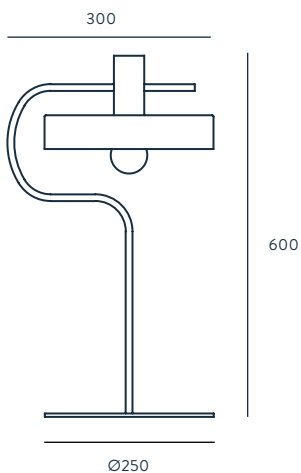

ALOA

DESIGNED BY FORNASEVI / 2017

S1227

ACABADOS

METAL
NEGRO MATE

DIFUSOR INTERIOR
ORO BRILLO

MATERIALES
ACERO

ESPECIFICACIONES (UE)

E27 60W MAX
(NO INCLUIDA)
220-240 V, 50/60 HZ,
IP20, CLASE II

CLASIFICACIÓN ENERGÉTICA

A ++

BOMBILLA IMAGEN

B038

FINISHES

METAL
MATT BLACK

DIFUSER
SHINNY GOLD

MATERIALS
STEEL

SPECIFICATIONS (UE)

E27 60W MAX.
(NOT INCLUDED)
220-240 V, 50/60 HZ,
IP20, CLASS II

ENERGY LABEL

A ++

BULB

B038