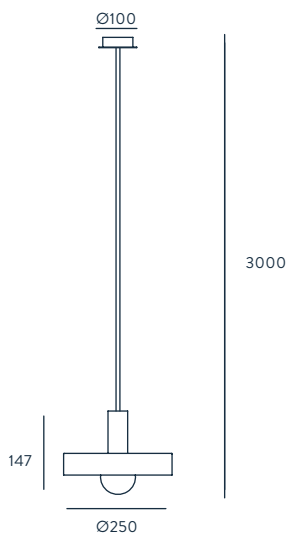

E27 4 x 60W MAX
(NO INCLUIDA)
220-240 V, 50/60 HZ,
IP20, CLASE I

BOMBILLA IMAGEN

B038

CLASIFICACIÓN ENERGÉTICA

A ++

FINISHES

METAL
MATT BLACK

DIFUSOR
SHINNY GOLD

MATERIALS
STEEL

SPECIFICATIONS (UE)

E27 4 x 60W MAX.
(NOT INCLUDED)
220-240 V, 50/60 HZ,
IP20, CLASS I

BULB

B038

ENERGY LABEL

A ++

ALOA

DESIGNED BY **FORNASEVI / 2016**

C1227

ACABADOS

METAL
NEGRO

DIFUSOR
ORO BRILLO

MATERIALES
ACERO

ESPECIFICACIONES (UE)

E27 60W MAX.
(NO INCLUIDA)
220-240 V, 50/60 HZ,
IP20, CLASE I

MATERIALS
STEEL

SPECIFICATIONS (UE)

E27 60W MAX.
(NOT INCLUDED)
220-240 V, 50/60 HZ,
IP20, CLASS I

BULB
B038

ENERGY LABEL

A ++

SHOWN AT PAGE

27