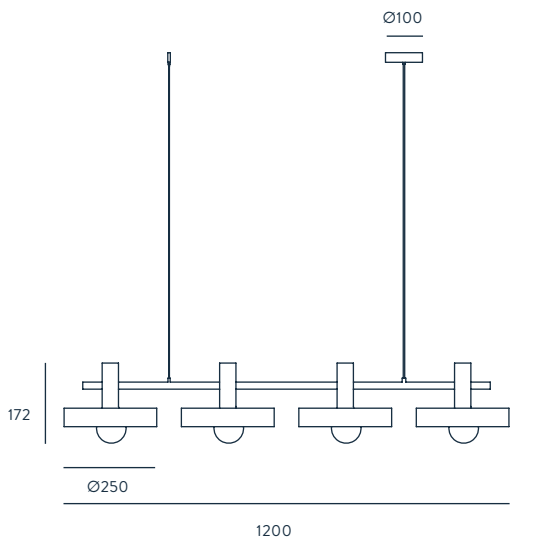

C1227-4

ACABADOS

METAL
NEGRO

DIFUSOR
ORO BRILLO

MATERIALES
ACERO

ESPECIFICACIONES (UE)

E27 4 x 60W MAX
(NO INCLUIDA)
220-240 V, 50/60 HZ,
IP20, CLASE I

BOMBILLA IMAGEN

B038

CLASIFICACIÓN ENERGÉTICA

A ++

FINISHES

METAL
MATT BLACK

DIFUSOR
SHINNY GOLD

MATERIALS
STEEL

SPECIFICATIONS (UE)

E27 4 x 60W MAX.
(NOT INCLUDED)
220-240 V, 50/60 HZ,
IP20, CLASS I

BULB

B038

ENERGY LABEL

A ++