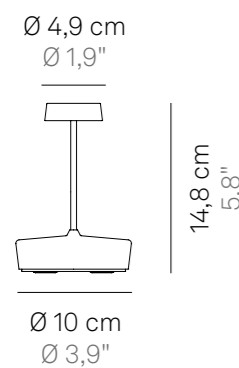

Bianco / White

LD102005

Nero / Black

Dati tecnici

Technical data

Ø 15 cm
Ø 5,9"

14 cm
5,5"

Accessori inclusi

Paralume in vetro

Glass lampshade

Dati tecnici

Technical data

Ø 13 cm
Ø 5,1"

Ø 13 cm
Ø 5,1"

Accessori inclusi
Accessories included

Magnete e dima
Magnet and cut-out

Avvertenze

Remarks

Le lampade con finitura galvanica lucida oro e cromo
non sono adatte per uso esterno.
The lamps with gold and chrome glossy galvanic finish
are not suitable for outdoor use.

Ø 7,5 cm
Ø 2,9"

Ceramic lampshade
made in Italy

NEW

Dati tecnici

Technical data

CE

Ø 5,7 cm
Ø 2,2"

4 cm
1,6"

Ø 8,5 cm
Ø 3,3"