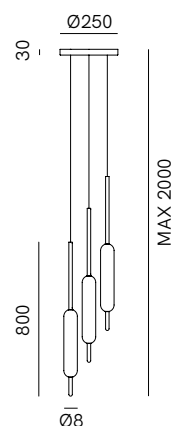

TYPHA sospensione_pendant

IL FANALE

285.02.ON

CALVI BRAMBILLA

La forma del modulo luminoso è quella della Typha Latifolia, nome botanico della bellissima pianta acquatica a forma di spiga. Ogni gambo in ottone naturale sboccia in una luce a LED racchiusa da un vetro tubolare. A seconda dell'effetto che si vuole ottenere e dello spazio da decorare è possibile scegliere tra sospensioni a una, tre o sei luci, applique o piantana a terra.

The shape of the light module is inspired by the Typha Latifolia, the botanical name of this beautiful spiky water plant. Each natural brass stem blooms in a LED light enclosed by tubular glass. Depending on the desired effect and the space to decorate, it is possible to choose from pendant lamps with one, three or six lights, wall lamp or floor lamp.

SPECIFICHE TECNICHE | TECHNICAL DATA

Tipologia <i>Type</i>	sospensione <i>pendant</i>
Ambiente <i>Environment</i>	indoor
Materiali <i>Materials</i>	Ottone - vetro <i>Brass - glass</i>
Fonte luminosa <i>Light source</i>	LED 42W 2700K
CRI	90
Lumens	3510 LM
Tensione <i>Voltage</i>	240 Vac 50-60 Hz
Dimmerazione <i>Dimming</i>	Taglio di fase IGBT / TRIAC - PUSH <i>Phase cut IGBT / TRIAC - PUSH</i>
Scatole <i>Boxes</i>	2
Volume totale <i>Total volume</i>	0,140 m ³
Peso lordo <i>Gross weight</i>	6,5 kg
Certificazioni <i>Certifications</i>	CE  IP20

FINITURE | FINISHES

Montatura | *Frame*

ON
Ottone Naturale
Natural Brass

Vetro | *Glass*

Borosilicato Bianco
White Borosilicate

Il Fanale Group srl

Via Olivo Bredariol 15 - 31048 San Biagio di Callalta (TV) Italy - Tel. +39 0422 895200 - info@ilfanale.com - www.ilfanale.com