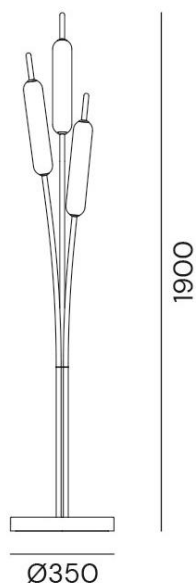

TYPHA – 285.04.ON CALVI BRAMBILLA

La forma del modulo luminoso è quella della Typha Latifolia, nome botanico della bellissima pianta acquatica a forma di spiga. Ogni gambo in ottone sboccia in una luce a LED racchiusa da un vetro tubolare. A seconda dell'effetto che si vuole ottenere e dello spazio da decorare è possibile scegliere tra sospensioni a una, tre o sei luci il modello a parete o la piantana a tre luci.

The shape of the light module is inspired by the Typha latifolia, the botanical name of this beautiful spiky water plant. Each brass stem blooms in a LED light enclosed by tubular glass. Depending on the desired effect and the space to decorate, it is possible to choose from pendant lamps with one, three or six lights, the wall lamp or the floor lamp with three lights.

Tipologia: TERRA
Type: FLOOR LIGHT

Ambiente / Environment
INDOOR

Materiale: OTTONE - VETRO
Material: BRASS - GLASS

Finitura / Colore: OTTONE NATURALE
Finishing / Color: NATURAL BRASS

Fonte luminosa – Lighting Source:
LED 39W 2700K - 4860lm - CRI >80