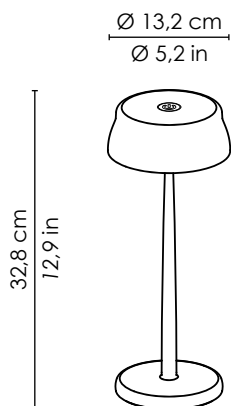

Sister Light

Design Federico de Majo 2018

Sister Light è una collezione di lampade portatili ricaricabili e dimmerabili da tavolo, terra e parete. Ha un elevato grado IP che la rende adatta all'uso indoor e outdoor. È dotata di dimmer a 4 steps, che rende possibile determinare al meglio e con precisione l'illuminazione di un ambiente. Ha una durata elevata, fino a 58 ore, se regolata sui bassi consumi (al 6%). E' possibile variare a piacere il calore della luce, con un bianco dinamico che varia tra 2700 - 3350 - 4000 gradi Kelvin. Questa lampada è inoltre dotata di specifiche funzioni, pensate soprattutto per la ristorazione, quali la luce blu per la chiamata di servizio al tavolo. La testa della lampada è calamitata sullo stelo; se separata può diventare anche una lampada di emergenza.

Sister Light is collection of dimmable and rechargeable table, floor and wall lamps. It has an high IP rating protection, making it ideal for indoor and outdoor use. It has a 4-step dimmer to provide the optimum and most appropriate lighting in a room. The light warmth can be varied as required, with dynamic white that varies from 2700 - 3350 - 4000 degrees Kelvin. It has a long life, even up to 58 hours when adjusted to the low power setting (6%). In addition, this lamp features specific functions, largely designed for restaurants, such as a blue light for calling table service. A magnetic system secures the top part of the lamp to its stem; when separated it can also become a lamp for emergencies.

TAVOLO / TABLE

LED DIMMER | 2700 - 3350 - 4000K | CRI>90 | 220-240V | IP65
3W LED | 250 lm (2700K) - 260 lm (3350K) - 270 lm (4000K)

LD0300A3
Alluminio / aluminium

LD0300B3
Blu / blue

LD0300O3
Oro / gold

LD0300R3
Rame / copper