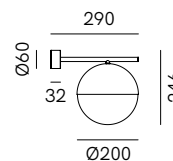

SPECIFICHE TECNICHE | TECHNICAL DATA

Tipologia Type	parete wall
Ambiente Environment	outdoor
Materiali Materials	Ottone - vetro Brass - glass
Fonte luminosa Light source	1 x Max 10W LED E14 (non inclusa not included)
Tensione Voltage	243 Vac 50-60 Hz
Dimmerazione Dimming	Taglio di fase IGBT / TRIAC Phase cut IGBT / TRIAC
Scatole Boxes	2
Volume totale Total volume	0,070 m ³
Peso lordo Gross weight	2 kg
Certificazioni Certifications	CE  IP65