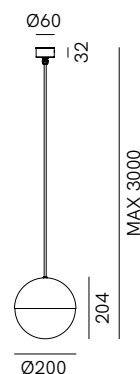

291.01.OOB

DT STUDIO

Sfera, la nuova collezione per esterni, in cui design versatile e funzionalità, garantita dal suo grado IP65, si fondono per creare un'atmosfera magica negli spazi all'aperto. La bellezza della struttura in ottone anticato abbraccia delicatamente il vetro soffiato bianco, emanando una luce avvolgente e suggestiva. Con due lampade a sospensione, due lampade da soffitto e due varietà di applique, Sfera offre una soluzione completa per illuminare i tuoi esterni con eleganza e stile senza tempo.

SPECIFICHE TECNICHE | TECHNICAL DATA

| | |
|--|---|
| Tipologia Type | sospensione pendant |
| Ambiente Environment | outdoor |
| Materiali Materials | Ottone - vetro Brass - glass |
| Fonte luminosa Light source | 1 x Max 10W LED E14 (non inclusa not included) |
| Tensione Voltage | 241 Vac 50-60 Hz |
| Dimmerazione Dimming | Taglio di fase IGBT / TRIAC Phase cut IGBT / TRIAC |
| Scatole Boxes | 2 |
| Volume totale Total volume | 0,030 m ³ |
| Peso lordo Gross weight | 2 kg |
| Certificazioni Certifications | CE  IP65 |