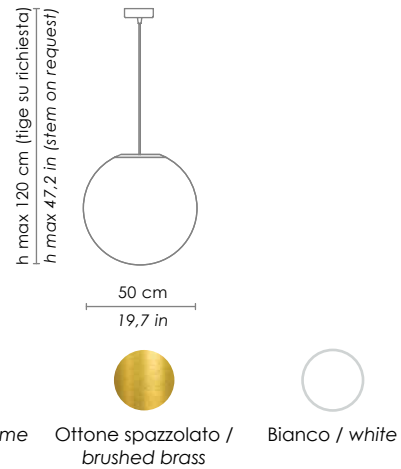

SFERIS

SOSPENSIONE / HANGING

E27 IP20

AI LIGHTS
LATTI

CODICE / CODE	COLORE BASE / BASE COLOUR
LL4111	cromo / chrome
LL4111OS	ottone spazzolato / brushed brass
LL4111B	bianco / white

SPECIFICHE GENERALI / GENERAL SPECIFICATIONS

Tipologia di prodotto / product type	sospensione / hanging
Descrizione / description	vetro soffiato triplex opale satinato. Parti metalliche cromate, ottone spazzolato o verniciate bianco opaco / satin finish triplex opal blown glass. Metal parts with chrome, brushed brass finish or matt white painted. CE IP20
Disponibile su richiesta / available on request	versione con IP44 / IP44 version

DIMENSIONI / DIMENSIONS

Forma / shape	sferica / spherical
Lato / side	500 mm / 19,7 in
Altezza max / max height	1200 mm / 47,2 in

ROSONI / CANOPY

DIMENSIONI / DIMENSIONS	DISPONIBILE PER / AVAILABLE ON
Ø 10 - h 2,5 cm / Ø 3,9 - h 1,0 in	E27 IP20
Ø 11 - h 4,5 cm / Ø 4,3 - h 1,8 in	E27 IP44

SPECIFICHE ILLUMINOTECNICHE / LIGHTING SPECIFICATIONS

Tipo di lampada / lamp type	E27
Watt max	1 x 105 HS
Durata della lampada / lamp life	minimo garantito 3 anni / minimum 3 years guaranteed

SPECIFICHE ELETTRICHE / ELECTRIC SPECIFICATIONS

Driver	incluso / included
Tensione / voltage	220 - 240 V
Frequenza / frequency	50 - 60 Hz

SPECIFICHE FISICHE / PHYSICAL SPECIFICATIONS

Finiture / finishes	parti metalliche cromate o verniciate bianco opaco / Metal parts with chrome, brushed brass finish or matt white painted
Diffusore / diffuser	vetro soffiato triplex opale satinato / satin finish triplex opal blown glass
Dissipazione termica / thermal dissipation	passiva / passive