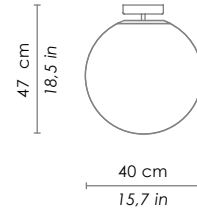

SFERIS

SOFFITTO / CEILING

E27 IP20

AI LIGHTS
LATTI

CODICE / CODE	COLORE BASE / BASE COLOUR
LL4201	cromo / chrome
LL4201OS	ottone spazzolato / brushed brass
LL4201B	bianco / white

SPECIFICHE GENERALI / GENERAL SPECIFICATIONS

Tipologia di prodotto / product type	soffitto / ceiling
Descrizione / description	vetro soffiato triplex opale satinato. Parti metalliche cromate, ottone spazzolato o verniciate bianco opaco / satin finish triplex opal blown glass. Metal parts with chrome, brushed brass finish or matt white painted. CE IP20
Disponibile su richiesta / available on request	versione con IP44 / IP44 version

DIMENSIONI / DIMENSIONS

Forma / shape	sferica / spherical
Lato / side	400 mm / 15,7 in
Altezza max / max height	470 mm / 15,7 in

ROSONI / CANOPY

DIMENSIONI / DIMENSIONS

Ø 10 - h 2,5 cm / Ø 3,9 - h 1,0 in
Ø 11 - h 4,5 cm / Ø 4,3 - h 1,8 in

DISPONIBILE PER / AVAILABLE ON

E27 IP20
E27 IP44

SPECIFICHE ILLUMINOTECNICHE / LIGHTING SPECIFICATIONS

Tipo di lampada / lamp type	E27
Watt max	1 x 70 HS
Durata della lampada / lamp life	minimo garantito 3 anni / minimum 3 years guaranteed

SPECIFICHE ELETTRICHE / ELECTRIC SPECIFICATIONS

Driver	incluso / included
Tensione / voltage	220 - 240 V
Frequenza / frequency	50 - 60 Hz

SPECIFICHE FISICHE / PHYSICAL SPECIFICATIONS

Finiture / finishes	parti metalliche cromate o verniciate bianco opaco / Metal parts with chrome, brushed brass finish or matt white painted
Diffusore / diffuser	vetro soffiato triplex opale satinato / satin finish triplex opal blown glass
Dissipazione termica / thermal dissipation	passiva / passive