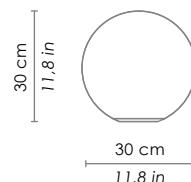

SFERIS

TAVOLO / TABLE LAMP

E27 IP20

AI LIGHTS
LATTI

Bianco / white

CODICE / CODE	COLORE BASE / BASE COLOUR
LL4300B	bianco / white

SPECIFICHE GENERALI / GENERAL SPECIFICATIONS

Tipologia di prodotto / product type	tavolo / table lamp
Descrizione / description	vetro soffiato triplex opale satinato. Parti metalliche verniciate bianco opaco / satin finish triplex opal blown glass. White painted metal parts CE IP20
Disponibile su richiesta / available on request	versione con IP44 / IP44 version

DIMENSIONI / DIMENSIONS

Forma / shape	sferica / spherical
Lato / side	300 mm / 11,8 in
Altezza max / max height	300 mm / 11,8 in

SPECIFICHE ILLUMINOTECNICHE / LIGHTING SPECIFICATIONS

Tipo di lampada / lamp type	E27
Watt max	1 x 70 HS
Durata della lampada / lamp life	minimo garantito 3 anni / minimum 3 years guaranteed

SPECIFICHE ELETTRICHE / ELECTRIC SPECIFICATIONS

Driver	incluso / included
Tensione / voltage	220 - 240 V
Frequenza / frequency	50 - 60 Hz

SPECIFICHE FISICHE / PHYSICAL SPECIFICATIONS

Finiture / finishes	parti metalliche verniciate bianco opaco / matt white painted metal parts
Diffusore / diffuser	vetro soffiato triplex opale satinato / satin finish triplex opal blown glass
Dissipazione termica / thermal dissipation	passiva / passive