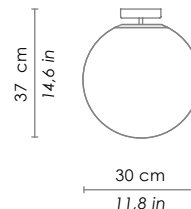

SFERIS

SOFFITTO / CEILING

E27 IP20

AI LIGHTS
LATTI

Cromo / chrome

Ottone spazzolato /
brushed brass

Bianco / white

CODICE / CODE	COLORE BASE / BASE COLOUR
LL4200	cromo / chrome
LL4200OS	ottone spazzolato / brushed brass
LL4200B	bianco / white

SPECIFICHE GENERALI / GENERAL SPECIFICATIONS

Tipologia di prodotto / product type

soffitto / ceiling

Descrizione / description

vetro soffiato triplex opale satinato. Parti metalliche cromate, ottone spazzolato o verniciate bianco opaco / satin finish triplex opal blown glass. Metal parts with chrome, brushed brass finish or matt white painted. **CE** IP20

Disponibile su richiesta / available on request

versione con IP44 / IP44 version

DIMENSIONI / DIMENSIONS

Forma / shape

sferica / spherical

Lato / side

300 mm / 11,8 in

Altezza max / max height

370 mm / 14,6 in

ROSONI / CANOPY

DIMENSIONI / DIMENSIONS

Ø 10 - h 2,5 cm / Ø 3,9 - h 1,0 in

DISPONIBILE PER / AVAILABLE ON

E27 IP20

Ø 11 - h 4,5 cm / Ø 4,3 - h 1,8 in

E27 IP44

SPECIFICHE ILLUMINOTECNICHE / LIGHTING SPECIFICATIONS

Tipo di lampada / lamp type

E27

Watt max

1 x 70 HS

Durata della lampada / lamp life

minimo garantito 3 anni / minimum 3 years guaranteed

SPECIFICHE ELETTRICHE / ELECTRIC SPECIFICATIONS

Driver

incluso / included

Tensione / voltage

220 - 240 V

Frequenza / frequency

50 - 60 Hz

SPECIFICHE FISICHE / PHYSICAL SPECIFICATIONS

Finiture / finishes

parti metalliche cromate o verniciate bianco opaco / Metal parts with chrome, brushed brass finish or matt white painted

Diffusore / diffuser

vetro soffiato triplex opale satinato / satin finish triplex opal blown glass

Dissipazione termica / thermal dissipation

passiva / passive