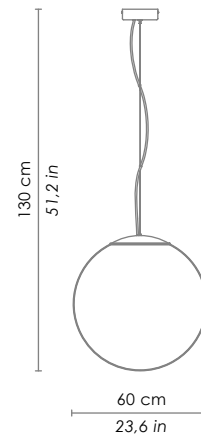

SFERIS

SOSPENSIONE / HANGING

E27 IP20

AI LIGHTS
LATTI

Cromo / chrome

Ottone spazzolato /
brushed brass

Bianco / white

CODICE / CODE	COLORE BASE / BASE COLOUR
LL4112	cromo / chrome
LL4112OS	ottone spazzolato / brushed brass
LL4112B	bianco / white

SPECIFICHE GENERALI / GENERAL SPECIFICATIONS

Tipologia di prodotto / product type

sospensione / hanging

Descrizione / description

vetro soffiato triplex opale satinato. Parti metalliche cromate, ottone spazzolato o verniciate bianco opaco / satin finish triplex opal blown glass. Metal parts with chrome, brushed brass finish or matt white painted. **CE** IP20

DIMENSIONI / DIMENSIONS

Forma / shape

sferica / spherical

Lato / side

600 mm / 23,6 in

Altezza / height

1300 mm / 51,2 in

ROSONI / CANOPY

DIMENSIONI / DIMENSIONS

Ø 10 - h 2,5 cm / Ø 3,9 - h 1,0 in

SPECIFICHE ILLUMINOTECNICHE / LIGHTING SPECIFICATIONS

Tipo di lampada / lamp type

E27

Watt max

2 x 52 HS

Durata della lampada / lamp life

minimo garantito 3 anni / minimum 3 years guaranteed

SPECIFICHE ELETTRICHE / ELECTRIC SPECIFICATIONS

Driver

incluso / included

Tensione / voltage

220 - 240 V

Frequenza / frequency

50 - 60 Hz

SPECIFICHE FISICHE / PHYSICAL SPECIFICATIONS

Finiture / finishes

parti metalliche cromate o verniciate bianco opaco / Metal parts with chrome, brushed brass finish or matt white painted

Diffusore / diffuser

vetro soffiato triplex opale satinato / satin finish triplex opal blown glass

Dissipazione termica / thermal dissipation

passiva / passive