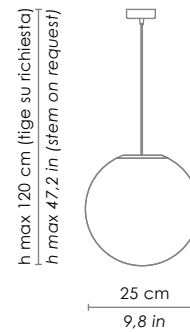

SFERIS

SOSPENSIONE / HANGING

E27 IP20

AI LIGHTS
LATTI

Cromo / chrome

Ottone spazzolato /
brushed brass

Bianco / white

CODICE / CODE

COLORE BASE / BASE COLOUR

LL4103

cromo / chrome

LL4103OS

ottone spazzolato / brushed brass

LL4103B

bianco / white

SPECIFICHE GENERALI / GENERAL SPECIFICATIONS

Tipologia di prodotto / product type

sospensione / hanging

Descrizione / description

vetro soffiato triplex opale satinato. Parti metalliche cromate, ottone spazzolato o verniciate bianco opaco / satin finish triplex opal blown glass. Metal parts with chrome, brushed brass finish or matt white painted. **CE** IP20

Disponibile su richiesta / available on request

versione con IP44 / IP44 version

DIMENSIONI / DIMENSIONS

Forma / shape

sferica / spherical

Lato / side

250 mm / 9,8 in

Altezza max / max height

1200 mm / 47,2 in

ROSONI / CANOPY

DIMENSIONI / DIMENSIONS

DISPONIBILE PER / AVAILABLE ON

Ø 10 - h 2,5 cm / Ø 3,9 - h 1,0 in

E27 IP20

Ø 11 - h 4,5 cm / Ø 4,3 - h 1,8 in

E27 IP44

SPECIFICHE ILLUMINOTECNICHE / LIGHTING SPECIFICATIONS

Tipo di lampada / lamp type

E27

Watt max

1 x 52 HS

Durata della lampada / lamp life

minimo garantito 3 anni / minimum 3 years guaranteed

SPECIFICHE ELETTRICHE / ELECTRIC SPECIFICATIONS

Driver

incluso / included

Tensione / voltage

220 - 240 V

Frequenza / frequency

50 - 60 Hz

SPECIFICHE FISICHE / PHYSICAL SPECIFICATIONS

Finiture / finishes

parti metalliche cromate o verniciate bianco opaco / Metal parts with chrome, brushed brass finish or matt white painted

Diffusore / diffuser

vetro soffiato triplex opale satinato / satin finish triplex opal blown glass

Dissipazione termica / thermal dissipation

passiva / passive