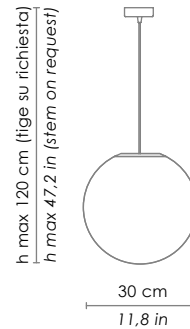

SFERIS

SOSPENSIONE / HANGING

E27 IP20

AI LIGHTS
LATTI

CODICE / CODE	COLORE BASE / BASE COLOUR
LL4100	cromo / chrome
LL4100OS	ottone spazzolato / brushed brass
LL4100B	bianco / white

SPECIFICHE GENERALI / GENERAL SPECIFICATIONS

Tipologia di prodotto / product type	sospensione / hanging
Descrizione / description	vetro soffiato triplex opale satinato. Parti metalliche cromate, ottone spazzolato o verniciate bianco opaco / satin finish triplex opal blown glass. Metal parts with chrome, brushed brass finish or matt white painted. CE IP20
Disponibile su richiesta / available on request	versione con IP44 / IP44 version

DIMENSIONI / DIMENSIONS

Forma / shape	sferica / spherical
Lato / side	300 mm / 11,8 in
Altezza max / max height	1200 mm / 47,2 in

ROSONI / CANOPY	DIMENSIONI / DIMENSIONS	DISPONIBILE PER / AVAILABLE ON
	Ø 10 - h 2,5 cm / Ø 3,9 - h 1,0 in	E27 IP20
	Ø 11 - h 4,5 cm / Ø 4,3 - h 1,8 in	E27 IP44

SPECIFICHE ILLUMINOTECNICHE / LIGHTING SPECIFICATIONS

Tipo di lampada / lamp type	E27
Watt max	1 x 70 HS
Durata della lampada / lamp life	minimo garantito 3 anni / minimum 3 years guaranteed

SPECIFICHE ELETTRICHE / ELECTRIC SPECIFICATIONS

Driver	incluso / included
Tensione / voltage	220 - 240 V
Frequenza / frequency	50 - 60 Hz

SPECIFICHE FISICHE / PHYSICAL SPECIFICATIONS

Finiture / finishes	parti metalliche cromate o verniciate bianco opaco / Metal parts with chrome, brushed brass finish or matt white painted
Diffusore / diffuser	vetro soffiato triplex opale satinato / satin finish triplex opal blown glass
Dissipazione termica / thermal dissipation	passiva / passive