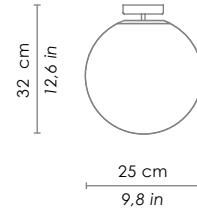

SFERIS

SOFFITTO / CEILING

E27 IP20

AI LIGHTS
LATTI

CODICE / CODE	COLORE BASE / BASE COLOUR
LL4203	cromo / chrome
LL4203OS	ottone spazzolato / brushed brass
LL4203B	bianco / white

SPECIFICHE GENERALI / GENERAL SPECIFICATIONS

Tipologia di prodotto / product type	soffitto / ceiling
Descrizione / description	vetro soffiato triplex opale satinato. Parti metalliche cromate, ottone spazzolato o verniciate bianco opaco / satin finish triplex opal blown glass. Metal parts with chrome, brushed brass finish or matt white painted. CE IP20
Disponibile su richiesta / available on request	versione con IP44 / IP44 version

DIMENSIONI / DIMENSIONS

Forma / shape	sferica / spherical
Lato / side	250 mm / 9,8 in
Altezza max / max height	320 mm / 12,6 in

ROSONI / CANOPY

DIMENSIONI / DIMENSIONS

Ø 10 - h 2,5 cm / Ø 3,9 - h 1,0 in
Ø 11 - h 4,5 cm / Ø 4,3 - h 1,8 in

DISPONIBILE PER / AVAILABLE ON

E27 IP20
E27 IP44

SPECIFICHE ILLUMINOTECNICHE / LIGHTING SPECIFICATIONS

Tipo di lampada / lamp type	E27
Watt max	1 x 52 HS
Durata della lampada / lamp life	minimo garantito 3 anni / minimum 3 years guaranteed

SPECIFICHE ELETTRICHE / ELECTRIC SPECIFICATIONS

Driver	incluso / included
Tensione / voltage	220 - 240 V
Frequenza / frequency	50 - 60 Hz

SPECIFICHE FISICHE / PHYSICAL SPECIFICATIONS

Finiture / finishes	parti metalliche cromate o verniciate bianco opaco / Metal parts with chrome, brushed brass finish or matt white painted
Diffusore / diffuser	vetro soffiato triplex opale satinato / satin finish triplex opal blown glass
Dissipazione termica / thermal dissipation	passiva / passive