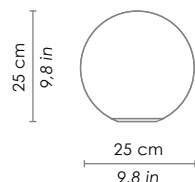

SFERIS

TAVOLO / TABLE LAMP

E27 IP20

AI LIGHTS
LATTI

CODICE / CODE	COLORE BASE / BASE COLOUR
LL4303B	bianco / white

SPECIFICHE GENERALI / GENERAL SPECIFICATIONS

Tipologia di prodotto / product type	tavolo / table lamp
Descrizione / description	vetro soffiato triplex opale satinato. Parti metalliche verniciate bianco opaco / satin finish triplex opal blown glass. White painted metal parts CE IP20
Disponibile su richiesta / available on request	versione con IP44 / IP44 version

DIMENSIONI / DIMENSIONS

Forma / shape	sferica / spherical
Lato / side	250 mm / 9,8 in
Altezza max / max height	250 mm / 9,8 in

SPECIFICHE ILLUMINOTECNICHE / LIGHTING SPECIFICATIONS

Tipo di lampada / lamp type	E27
Watt max	1 x 52 HS
Durata della lampada / lamp life	minimo garantito 3 anni / minimum 3 years guaranteed

SPECIFICHE ELETTRICHE / ELECTRIC SPECIFICATIONS

Driver	incluso / included
Tensione / voltage	220 - 240 V
Frequenza / frequency	50 - 60 Hz

SPECIFICHE FISICHE / PHYSICAL SPECIFICATIONS

Finiture / finishes	parti metalliche verniciate bianco opaco / matt white painted metal parts
Diffusore / diffuser	vetro soffiato triplex opale satinato / satin finish triplex opal blown glass
Dissipazione termica / thermal dissipation	passiva / passive