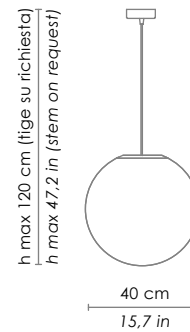

SFERIS

SOSPENSIONE / HANGING

E27 IP20

AI LIGHTS
LATTI

CODICE / CODE	COLORE BASE / BASE COLOUR
LL4101	cromo / chrome
LL4101OS	ottone spazzolato / brushed brass
LL4101B	bianco / white

SPECIFICHE GENERALI / GENERAL SPECIFICATIONS

Tipologia di prodotto / product type	sospensione / hanging
Descrizione / description	vetro soffiato triplex opale satinato. Parti metalliche cromate, ottone spazzolato o verniciate bianco opaco / satin finish triplex opal blown glass. Metal parts with chrome, brushed brass finish or matt white painted. CE IP20
Disponibile su richiesta / available on request	versione con IP44 / IP44 version

DIMENSIONI / DIMENSIONS

Forma / shape	sferica / spherical
Lato / side	400 mm / 15,7 in
Altezza max / max height	1200 mm / 47,2 in

ROSONI / CANOPY

DIMENSIONI / DIMENSIONS

Ø 10 - h 2,5 cm / Ø 3,9 - h 1,0 in
Ø 11 - h 4,5 cm / Ø 4,3 - h 1,8 in

DISPONIBILE PER / AVAILABLE ON

E27 IP20
E27 IP44

SPECIFICHE ILLUMINOTECNICHE / LIGHTING SPECIFICATIONS

Tipo di lampada / lamp type	E27
Watt max	1 x 70 HS
Durata della lampada / lamp life	minimo garantito 3 anni / minimum 3 years guaranteed

SPECIFICHE ELETTRICHE / ELECTRIC SPECIFICATIONS

Driver	incluso / included
Tensione / voltage	220 - 240 V
Frequenza / frequency	50 - 60 Hz

SPECIFICHE FISICHE / PHYSICAL SPECIFICATIONS

Finiture / finishes	parti metalliche cromate o verniciate bianco opaco / Metal parts with chrome, brushed brass finish or matt white painted
Diffusore / diffuser	vetro soffiato triplex opale satinato / satin finish triplex opal blown glass
Dissipazione termica / thermal dissipation	passiva / passive