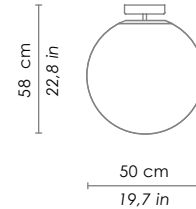

SFERIS

SOFFITTO / CEILING

E27 IP20

AI LIGHTS
LATTI

Cromo / chrome

Ottone spazzolato /
brushed brass

Bianco / white

CODICE / CODE	COLORE BASE / BASE COLOUR
LL4210	cromo / chrome
LL4210OS	ottone spazzolato / brushed brass
LL4210B	bianco / white

SPECIFICHE GENERALI / GENERAL SPECIFICATIONS

Tipologia di prodotto / product type

soffitto / ceiling

Descrizione / description

vetro soffiato triplex opale satinato. Parti metalliche cromate, ottone spazzolato o verniciate bianco opaco / satin finish triplex opal blown glass. Metal parts with chrome, brushed brass finish or matt white painted. **CE** IP20

Disponibile su richiesta / available on request

versione con IP44 / IP44 version

DIMENSIONI / DIMENSIONS

Forma / shape

sferica / spherical

Lato / side

500 mm / 19,7 in

Altezza max / max height

580 mm / 22,8 in

ROSONI / CANOPY

DIMENSIONI / DIMENSIONS

DISPONIBILE PER / AVAILABLE ON

Ø 10 - h 2,5 cm / Ø 3,9 - h 1,0 in

E27 IP20

Ø 11 - h 4,5 cm / Ø 4,3 - h 1,8 in

E27 IP44

SPECIFICHE ILLUMINOTECNICHE / LIGHTING SPECIFICATIONS

Tipo di lampada / lamp type

E27

Watt max

1 x 105 HS

Durata della lampada / lamp life

minimo garantito 3 anni / minimum 3 years guaranteed

SPECIFICHE ELETTRICHE / ELECTRIC SPECIFICATIONS

Driver

incluso / included

Tensione / voltage

220 - 240 V

Frequenza / frequency

50 - 60 Hz

SPECIFICHE FISICHE / PHYSICAL SPECIFICATIONS

Finiture / finishes

parti metalliche cromate o verniciate bianco opaco / Metal parts with chrome, brushed brass finish or matt white painted

Diffusore / diffuser

vetro soffiato triplex opale satinato / satin finish triplex opal blown glass

Dissipazione termica / thermal dissipation

passiva / passive