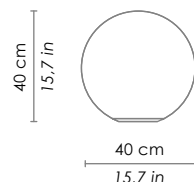

SFERIS

TAVOLO / TABLE LAMP

E27 IP20

AI LIGHTS
LATTI

CODICE / CODE	COLORE BASE / BASE COLOUR
LL4301B	bianco / white

SPECIFICHE GENERALI / GENERAL SPECIFICATIONS

Tipologia di prodotto / product type	tavolo / table lamp
Descrizione / description	vetro soffiato triplex opale satinato. Parti metalliche verniciate bianco opaco / satin finish triplex opal blown glass. White painted metal parts CE IP20
Disponibile su richiesta / available on request	versione con IP44 / IP44 version

DIMENSIONI / DIMENSIONS

Forma / shape	sferica / spherical
Lato / side	400 mm / 15,7 in
Altezza max / max height	400 mm / 15,7 in

SPECIFICHE ILLUMINOTECNICHE / LIGHTING SPECIFICATIONS

Tipo di lampada / lamp type	E27
Watt max	1 x 70 HS
Durata della lampada / lamp life	minimo garantito 3 anni / minimum 3 years guaranteed

SPECIFICHE ELETTRICHE / ELECTRIC SPECIFICATIONS

Driver	incluso / included
Tensione / voltage	220 - 240 V
Frequenza / frequency	50 - 60 Hz

SPECIFICHE FISICHE / PHYSICAL SPECIFICATIONS

Finiture / finishes	parti metalliche verniciate bianco opaco / matt white painted metal parts
Diffusore / diffuser	vetro soffiato triplex opale satinato / satin finish triplex opal blown glass
Dissipazione termica / thermal dissipation	passiva / passive