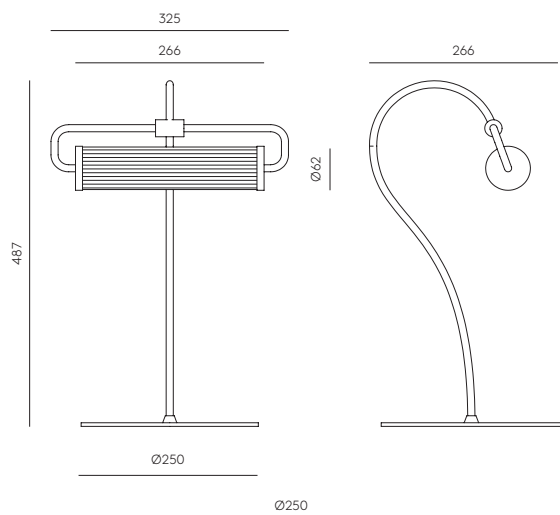

TEC

EN

MATERIALS

Steel / Glass

FINISHES

Metal:
Matt Brass
Matt Black

Glass:
Fluted glass

SPECIFICATIONS (UE)

LED Strip 6W 2700K Dimmable
220-240V - 24V - 50/60 Hz
IP20 - Class II

ENERGY LABEL

A ++

ES

MATERIALES

Acero / Vidrio

ACABADOS

Metal:
Oro Mate
Negro Mate

Vidrio:
Estriado

ESPECIFICACIONES (UE)

Tira LED 6W 2700K Regulable
220-240V - 24V - 50/60 Hz
IP20 - Clase II

CLASIFICACIÓN ENERGÉTICA

A ++