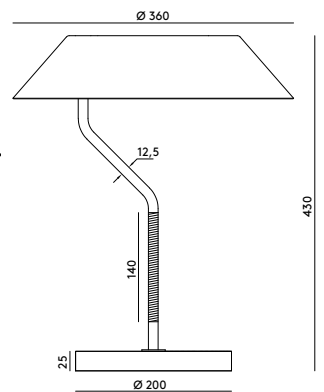

AIDER

DESIGNED BY Arnold Salido, 2024 S1287

ES

ACABADOS

Metal: Oro Mate /
Níquel Satinado

Pantalla: Metal:
Negro brillo

Ratán:
Tono natural

Mármol:
Negro brillo

MATERIALES

Acero / Plástico Ratán / Mármol

SPECIFICATIONS (UE)

E27 9W 2700K
LED regulable (incluido)
Regulador en cable
220-240 V, 50/60 Hz 810 Im

IP20

ETIQUETA ENERGÉTICA

E

EN

FINISHES

Metal: Matt Brass /
Satin Nickel

Shades: Metal:
Shiny Black

Rattan:
Natural tone

Marble:
Shiny Black

MATERIALS

Steel / Rattan Plastic / Marmol

SPECIFICATIONS (UE)

E27 9W 2700K
Dimmable LED (included)
Dimmable Switch on cable
220-240 V, 50/60 Hz 810 Im

IP20

ENERGY LABEL

E

TEC

430