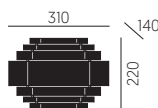

ROCHE

SU - 0995

3x E27 - MAX. 40W
 IP20 CE 230V | 50Hz

AP - 1407

1x LED - MAX. 8W
 27000°K 720lm
 IP20 CE 230V | 50Hz

 **antique gold matte**
 oxidado mate
 or antique mat

more finishes on request . mais acabamentos sob consulta . plus finitions sur demande p. 281