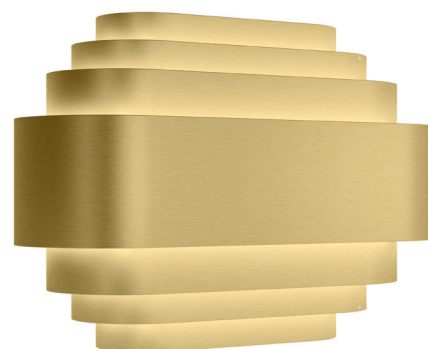

ROCHE

SU - 0995

3x E27 - MAX. 40W
 IP20 CE 230V | 50Hz

AP - 1407

1x LED - MAX. 8W
 27000°K 720lm
 IP20 CE 230V | 50Hz

 **antique gold matte**
 oxidado mate
 or antique mat

more finishes on request . mais acabamentos sob consulta . plus finitions sur demande p. 281