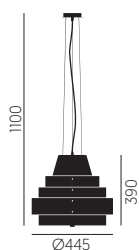

ROCHE

SU - 0995

3x E27 - MAX. 40W
 IP20 CE 230V | 50Hz

AP - 1407

1x LED - MAX. 8W
 27000°K 720lm
 IP20 CE 230V | 50Hz

 **antique gold matte**
 oxidado mate
 or antique mat

more finishes on request . mais acabamentos sob consulta . plus finitions sur demande p. 281