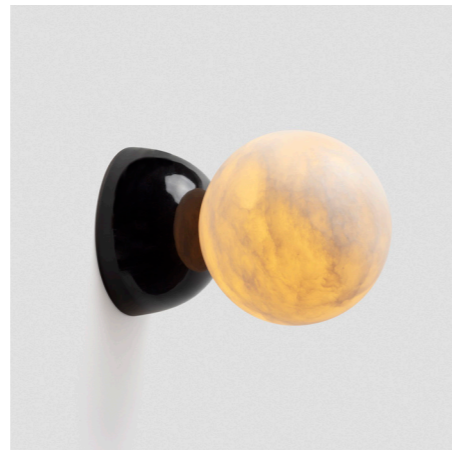

Abisal

Jordi Llopis

Abisal es la máxima expresión de la fusión de dos materiales que emergen de la tierra, creando un objeto que transforma cualquier espacio. La pantalla de alabastro no solo ilumina, sino que también establece un ambiente singular y lleno de carácter. Cada pieza es única, con matices que reflejan la belleza de su origen natural, lo que garantiza que cada lámpara cuente su propia historia.

La base, elaborada en cerámica artesanal, complementa a la perfección la pantalla. Con una variedad de acabados en terracota y colores esmaltados, la cerámica crece de manera fascinante, haciendo que el conjunto no solo brille, sino que también evolucione en su presencia.

Abisal se adapta a diversas tipologías de uso: ya sea como sobremesa, aplique, colgante o plafón, su versatilidad permite que se integre en diferentes ambientes, aportando siempre un toque distintivo. Cada configuración resalta los matices de los materiales, creando una atmósfera acogedora y sofisticada que invita a disfrutar del espacio.

Abisal is the ultimate expression of the fusion of two materials that emerge from the earth, creating an object that transforms any space. The alabaster lampshade not only illuminates, but also establishes a singular ambience full of character. Each piece is unique, with nuances that reflect the beauty of its natural origin, ensuring that each lamp tells its own story.