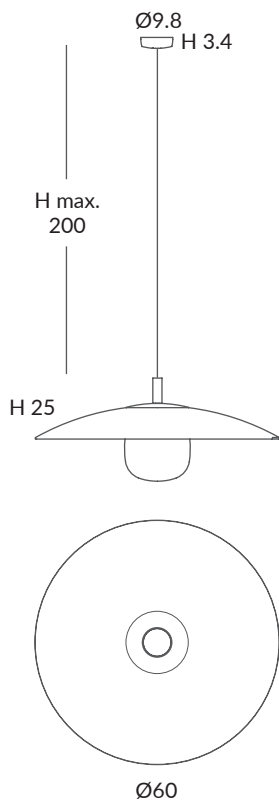

ODIP31820/60

Colgante | Suspension IP66

Florón: Negro mate o blanco
 Cable neopreno: Negro
 Cuerpo metálico: Blanco
 Fibra natural: Esparto
 Difusor polietileno: Opal mate
 Bombilla: 1 x E27 LED max. 15W Ø6cm

*Canopy: Matt black or white
 Neoprene cable: Black
 Metal body: White
 Natural fiber: Esparto grass
 Polyethylene Diffuser: Matt opal
 Light bulb: 1 x E27 LED max. 15W Ø6cm*

(Bombilla NO incluida) / (Light bulb NOT included)