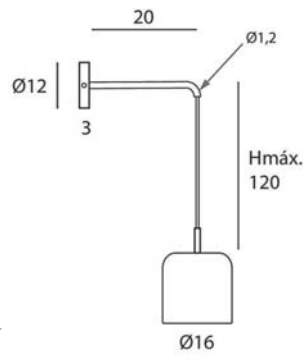

INSTALACIÓN / *INSTALLATION*  
- E27 LED 2x15W Ø6cm

REF.  
POT 25916/20

APLIQUE/ WALL BRACKET  
IP20

MATERIAL  
Pantalla de metal y difusor acrílico/  
*Metal bowl & acrylic diffuser*

ACABADO/ FINISH  
Base y brazo: blanco o negro mate/  
*Wall base and arm: white or matt black*  
Pantallas: negro mate, blanco, beige,  
marsala, oliva y cobre/  
*Lampshades: matt black, white, beige,  
marsala, olive and satin copper*

INSTALACIÓN/ INSTALLATION  
1x E27 LED 1x6W Ø5cm

REF.  
POT 25916/50

APLIQUE/ WALL BRACKET  
IP20

MATERIAL  
Pantalla de metal y difusor acrílico/  
*Metal bowl & acrylic diffuser*

ACABADO/ FINISH  
Base y brazo: blanco o negro mate/  
*Wall base and arm: white or matt black*  
Pantallas: negro mate, blanco, beige, marsala,  
oliva y cobre/  
*Lampshades: matt black, white, beige,  
marsala, olive and satin copper*

INSTALACIÓN/ INSTALLATION  
1x E27 LED 1x6W Ø5cm

REF.  
POT 25916/80

APLIQUE/ WALL BRACKET  
IP20

MATERIAL  
Pantalla de metal y difusor acrílico/  
*Metal bowl & acrylic diffuser*

ACABADO/ FINISH  
Base y brazo: blanco o negro mate/  
*Wall base and arm: white or matt black*  
Pantallas: negro mate, blanco, beige, marsala,  
oliva y cobre/  
*Lampshades: matt black, white, beige,  
marsala, olive and satin copper*