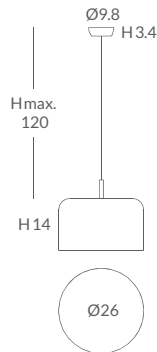

REF.
25800/26

COLGANTE / *SUSPENSION*
IP20

MATERIAL
Metal y acrílico / *Metal & acrylic*

ACABADO / *FINISH*
Negro mate / *Matt black*
Blanco / *White*
Beige
Marsala
Oliva / *Olive*
Cobre satinado / *Satin copper*

INSTALACIÓN / *INSTALLATION*
- E27 LED 2x15W Ø6cm