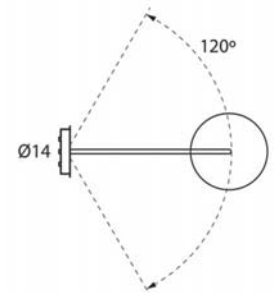

REF.
POT 25916/20

APLIQUE/ WALL BRACKET
IP20

MATERIAL
Pantalla de metal y difusor acrílico/
Metal bowl & acrylic diffuser

ACABADO/ FINISH
Base y brazo: blanco o negro mate/
Wall base and arm: white or matt black
Pantallas: negro mate, blanco, beige,
marsala, oliva y cobre/
*Lampshades: matt black, white, beige,
marsala, olive and satin copper*

INSTALACIÓN/ INSTALLATION
1x E27 LED 1x6W Ø5cm

REF.
POT 25916/50

APLIQUE/ WALL BRACKET
IP20

MATERIAL
Pantalla de metal y difusor acrílico/
Metal bowl & acrylic diffuser

ACABADO/ FINISH
Base y brazo: blanco o negro mate/
Wall base and arm: white or matt black
Pantallas: negro mate, blanco, beige, marsala,
oliva y cobre/
*Lampshades: matt black, white, beige,
marsala, olive and satin copper*

INSTALACIÓN/ INSTALLATION
1x E27 LED 1x6W Ø5cm

REF.
POT 25916/80

APLIQUE/ WALL BRACKET
IP20

MATERIAL
Pantalla de metal y difusor acrílico/
Metal bowl & acrylic diffuser

ACABADO/ FINISH
Base y brazo: blanco o negro mate/
Wall base and arm: white or matt black
Pantallas: negro mate, blanco, beige, marsala,
oliva y cobre/
*Lampshades: matt black, white, beige,
marsala, olive and satin copper*

INSTALACIÓN/ INSTALLATION
1x E27 LED 1x6W Ø5cm