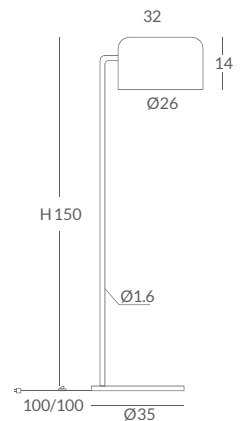

REF.
27002

PIE DE SALÓN / *FLOORLAMP*
IP20

MATERIAL
Metal y acrílico / *Metal & acrylic*

ACABADO / *FINISH*
Pantalla y soporte negro mate / *Matt black lampshade & base*
Pantalla blanca y soporte blanco texturado / *White lampshade & granulated white base*

INSTALACIÓN / *INSTALLATION*
- E27 LED 2x15W Ø6cm