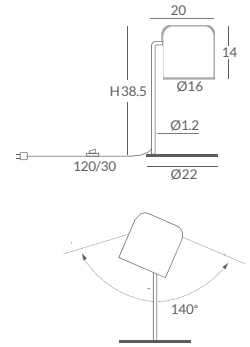

REF.
25800/16

COLGANTE / *SUSPENSION*
IP20

MATERIAL
Metal y acrílico / *Metal & acrylic*

ACABADO / *FINISH*
Negro mate / *Matt black*
Blanco / *White*
Beige
Marsala
Oliva / *Olive*
Cobre satinado / *Satin copper*

INSTALACIÓN / *INSTALLATION*
- E27 LED 1x6W Ø5cm

REF.
27001

SOBREMESA / *TABLELAMP*
IP20

MATERIAL
Metal y acrílico / *Metal & acrylic*

ACABADO / *FINISH*
Pantalla y soporte negro mate / *Matt black lampshade & base*
Pantalla blanca y soporte blanco texturado / *White lampshade & granulated white base*

INSTALACIÓN / *INSTALLATION*
- E27 LED 1x6W Ø5cm

REF.
25800/26

COLGANTE / *SUSPENSION*
IP20

MATERIAL
Metal y acrílico / *Metal & acrylic*

ACABADO / *FINISH*
Negro mate / *Matt black*
Blanco / *White*
Beige
Marsala
Oliva / *Olive*
Cobre satinado / *Satin copper*

INSTALACIÓN / *INSTALLATION*
- E27 LED 2x15W Ø6cm

REF.
27002

PIE DE SALÓN / *FLOORLAMP*
IP20

MATERIAL
Metal y acrílico / *Metal & acrylic*

ACABADO / *FINISH*
Pantalla y soporte negro mate / *Matt black lampshade & base*
Pantalla blanca y soporte blanco texturado / *White lampshade & granulated white base*

INSTALACIÓN / *INSTALLATION*
- E27 LED 2x15W Ø6cm

REF.
25800/31

COLGANTE / *SUSPENSION*
IP20

MATERIAL
Metal y acrílico / *Metal & acrylic*

ACABADO / *FINISH*
Negro mate / *Matt black*
Blanco / *White*
Beige
Marsala
Oliva / *Olive*
Cobre satinado / *Satin copper*

INSTALACIÓN / *INSTALLATION*
- E27 LED 2x15W Ø6cm