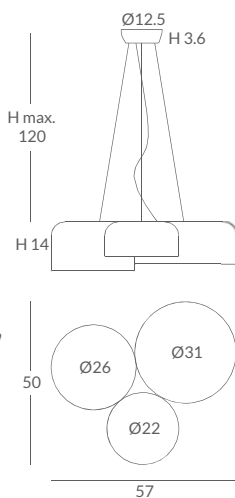

REF.
24810/60

COLGANTE / SUSPENSION
IP20

MATERIAL
Metal y acrílico / Metal & acrylic

ACABADO / FINISH
Negro mate / Matt black
Blanco / White
Blanco-beige-marsala / White-beige-marsala
Blanco-beige-oliva / White-beige-green

INSTALACIÓN / INSTALLATION
- E27 LED 5x15W Ø6cm