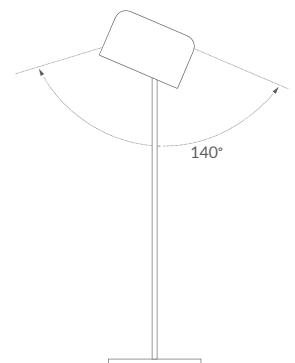

INSTALACIÓN / *INSTALLATION*  
- E27 LED 2x15W Ø6cm

REF.  
25800/31

COLGANTE / *SUSPENSION*  
IP20

MATERIAL  
Metal y acrílico / *Metal & acrylic*

ACABADO / *FINISH*  
Negro mate / *Matt black*  
Blanco / *White*  
Beige  
Marsala  
Oliva / *Olive*  
Cobre satinado / *Satin copper*

INSTALACIÓN / *INSTALLATION*  
- E27 LED 2x15W Ø6cm

REF.  
POT 25916/20

APLIQUE/ WALL BRACKET  
IP20

MATERIAL  
Pantalla de metal y difusor acrílico/  
*Metal bowl & acrylic diffuser*

ACABADO/ FINISH  
Base y brazo: blanco o negro mate/  
*Wall base and arm: white or matt black*  
Pantallas: negro mate, blanco, beige,  
marsala, oliva y cobre/  
*Lampshades: matt black, white, beige,  
marsala, olive and satin copper*