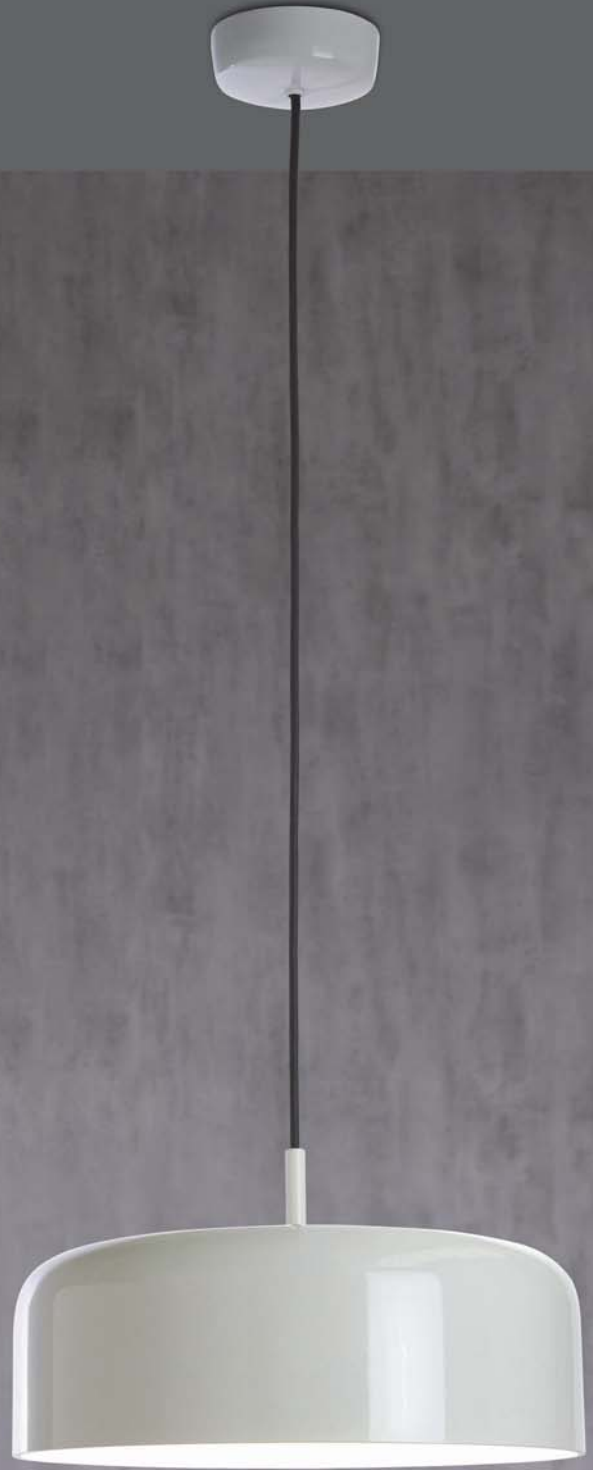

# POT

Diseño atemporal y sencillo con cuerpo metálico, ideal para crear composiciones. Una colección que potencia el gusto por combinar. Esta variedad de plafones y colgantes metálicos está disponible en varios colores y permiten múltiples creaciones modulares. Ahora también en aplique.

24210/60

2x24210/60

24810/40

25800/26

25800/31

27001

27002

27001

ACABADO / FINISH  
Negro mate / Matt black  
Blanco / White  
Blanco-beige-marsala / White-beige-marsala  
Blanco-beige-oliva / White-beige-green

INSTALACIÓN / INSTALLATION  
- E27 LED 5x15W Ø6cm

REF.  
25210/31

REF.  
24810/40

COLGANTE / SUSPENSION  
IP20

MATERIAL  
Metal y acrílico / Metal & acrylic

ACABADO / FINISH  
Negro mate / Matt black  
Blanco / White  
Blanco-beige-marsala / White-beige-marsala  
Blanco-beige-oliva / White-beige-green