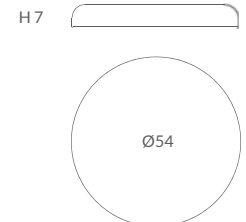

REF.
24210/60

PLAFÓN / CEILING LIGHT
IP20

MATERIAL
Metal y acrílico / Metal & acrylic

ACABADO / FINISH
Negro mate / Matt black
Blanco / White
Blanco-beige-marsala / White-beige-marsala
Blanco-beige-oliva / White-beige-green

INSTALACIÓN / INSTALLATION
- E27 LED 5x15W Ø6cm

REF.
25210/31

PLAFÓN / CEILING LIGHT
IP20

MATERIAL
Metal y acrílico / Metal & acrylic

ACABADO / FINISH
Negro mate / Matt black
Blanco / White
Beige
Marsala
Oliva / Green

INSTALACIÓN / INSTALLATION
- E27 LED 2x15W Ø6cm

REF.
24810/40

COLGANTE / SUSPENSION
IP20

MATERIAL
Metal y acrílico / Metal & acrylic

ACABADO / FINISH
Negro mate / Matt black
Blanco / White
Blanco-beige-marsala / White-beige-marsala
Blanco-beige-oliva / White-beige-green

INSTALACIÓN / INSTALLATION
- E27 LED 3x6W Ø5cm

REF**
26200/54

PLAFÓN / CEILING LIGHT
IP20

MATERIAL
Metal y acrílico / Metal & acrylic

ACABADO / FINISH
Negro mate / Matt black
Blanco / White
Beige
Marsala
Oliva / Green

INSTALACIÓN / INSTALLATION
- PCB-LED 40W 700mA
CRI>80
Cálida / Warm 3000K 3592m
Neutra / Neutral 4000K 3758lm

(**) Opción doble encendido / Double-switch option

REF.
24810/60

COLGANTE / SUSPENSION
IP20

MATERIAL
Metal y acrílico / Metal & acrylic

ACABADO / FINISH
Negro mate / Matt black
Blanco / White
Blanco-beige-marsala / White-beige-marsala
Blanco-beige-oliva / White-beige-green

INSTALACIÓN / INSTALLATION
- E27 LED 5x15W Ø6cm