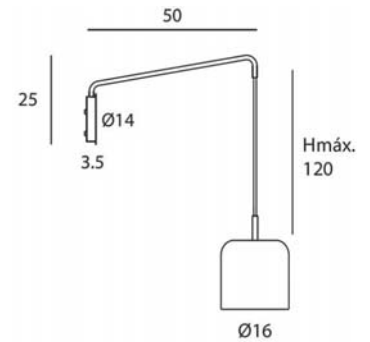

INSTALACIÓN / *INSTALLATION*  
- E27 LED 2x15W Ø6cm

REF.  
POT 25916/20

APLIQUE/ WALL BRACKET  
IP20

MATERIAL  
Pantalla de metal y difusor acrílico/  
*Metal bowl & acrylic diffuser*

ACABADO/ FINISH  
Base y brazo: blanco o negro mate/  
*Wall base and arm: white or matt black*  
Pantallas: negro mate, blanco, beige,  
marsala, oliva y cobre/  
*Lampshades: matt black, white, beige,  
marsala, olive and satin copper*

INSTALACIÓN/ INSTALLATION  
1x E27 LED 1x6W Ø5cm

REF.  
POT 25916/50

APLIQUE/ WALL BRACKET  
IP20

MATERIAL  
Pantalla de metal y difusor acrílico/  
*Metal bowl & acrylic diffuser*

ACABADO/ FINISH  
Base y brazo: blanco o negro mate/  
*Wall base and arm: white or matt black*  
Pantallas: negro mate, blanco, beige, marsala,  
oliva y cobre/  
*Lampshades: matt black, white, beige,  
marsala, olive and satin copper*

INSTALACIÓN/ INSTALLATION  
1x E27 LED 1x6W Ø5cm

REF.  
POT 25916/80

APLIQUE/ WALL BRACKET  
IP20

MATERIAL  
Pantalla de metal y difusor acrílico/  
*Metal bowl & acrylic diffuser*

ACABADO/ FINISH  
Base y brazo: blanco o negro mate/  
*Wall base and arm: white or matt black*  
Pantallas: negro mate, blanco, beige, marsala,  
oliva y cobre/  
*Lampshades: matt black, white, beige,  
marsala, olive and satin copper*