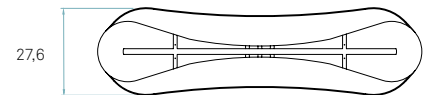

Metal canopy
Brushed Nickel
34 x 11,5 x 5 cm

Electrical cable
Transparent 2 m drop

Steel cable
4 x 2 m drop

Packaging

Box size
121 x 31 x 34 cm

Box volume
0,128 m³

Weight
Gross - 6 Kg
Net - 2,8 Kg

LED
 Linear Module
2 x 5,5 W 350mA