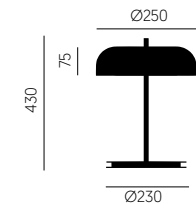

**MEDUSA**

**CP - 1040**

2x E27 - MAX. 60W  
 230V/150Hz

**CP - 1041**

2x E27 - MAX. 60W  
 230V/150Hz

**preto texturado / oxidado**  
 textured black / antique gold  
 noir granit / or antique

mais acabamentos sob consulta . more finishes on request . plus finitions sur demande p. 255

## MEDUSA

**AP - 1334**

2x G9 - MAX. 25W  
 IP20 CE 230V 1.50Hz

**SU - 0960**

2x G9 - MAX. 25W  
 IP20 CE 230V 1.50Hz

**CM - 0484**

2x E14 - MAX. 40W  
 IP20 CE 230V 1.50Hz

 **preto texturado / oxidado**  
 textured black / antique gold  
 noir granit / or antique