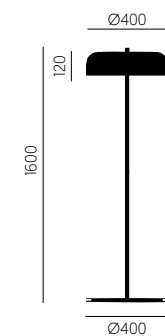

**MEDUSA**

**CP - 1040**

2x E27 - MAX. 60W  
 230V/150Hz

**CP - 1041**

2x E27 - MAX. 60W  
 230V/150Hz

**preto texturado / oxidado**  
 textured black / antique gold  
 noir granit / or antique

mais acabamentos sob consulta . more finishes on request . plus finitions sur demande p. 255

## MEDUSA

**AP - 1334**

2x G9 - MAX. 25W  
 IP20 CE 230V 1.50Hz

**SU - 0960**

2x G9 - MAX. 25W  
 IP20 CE 230V 1.50Hz

**CM - 0484**

2x E14 - MAX. 40W  
 IP20 CE 230V 1.50Hz

 **preto texturado / oxidado**  
 textured black / antique gold  
 noir granit / or antique