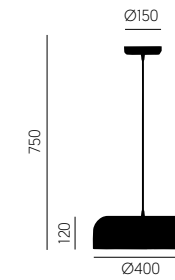

**MEDUSA**

**CP - 1040**

2x E27 - MAX. 60W  
 230V/150Hz

**CP - 1041**

2x E27 - MAX. 60W  
 230V/150Hz

**preto texturado / oxidado**  
 textured black / antique gold  
 noir granit / or antique

mais acabamentos sob consulta . more finishes on request . plus finitions sur demande p. 255

## MEDUSA

**AP - 1334**

2x G9 - MAX. 25W  
 IP20 CE 230V 1.50Hz

**SU - 0960**

2x G9 - MAX. 25W  
 IP20 CE 230V 1.50Hz

**CM - 0484**

2x E14 - MAX. 40W  
 IP20 CE 230V 1.50Hz

 **preto texturado / oxidado**  
 textured black / antique gold  
 noir granit / or antique