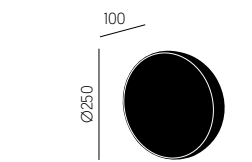

**MEDUSA**

**CP - 1040**

2x E27 - MAX. 60W  
 230V/150Hz

**CP - 1041**

2x E27 - MAX. 60W  
 230V/150Hz

**preto texturado / oxidado**  
 textured black / antique gold  
 noir granit / or antique

mais acabamentos sob consulta . more finishes on request . plus finitions sur demande p. 255

## MEDUSA

**AP - 1334**

2x G9 - MAX. 25W  
 IP20 CE 230V 1.50Hz

**SU - 0960**

2x G9 - MAX. 25W  
 IP20 CE 230V 1.50Hz

**CM - 0484**

2x E14 - MAX. 40W  
 IP20 CE 230V 1.50Hz

 **preto texturado / oxidado**  
 textured black / antique gold  
 noir granit / or antique