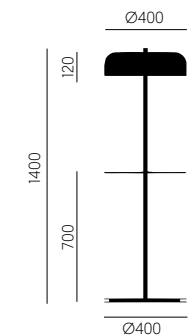

**MEDUSA**

**CP - 1040**

2x E27 - MAX. 60W  
 230V/150Hz

**CP - 1041**

2x E27 - MAX. 60W  
 230V/150Hz

**preto texturado / oxidado**  
 textured black / antique gold  
 noir granit / or antique

mais acabamentos sob consulta . more finishes on request . plus finitions sur demande p. 255

## MEDUSA

**AP - 1334**

2x G9 - MAX. 25W  
 IP20 CE 230V 1.50Hz

**SU - 0960**

2x G9 - MAX. 25W  
 IP20 CE 230V 1.50Hz

**CM - 0484**

2x E14 - MAX. 40W  
 IP20 CE 230V 1.50Hz

 **preto texturado / oxidado**  
 textured black / antique gold  
 noir granit / or antique