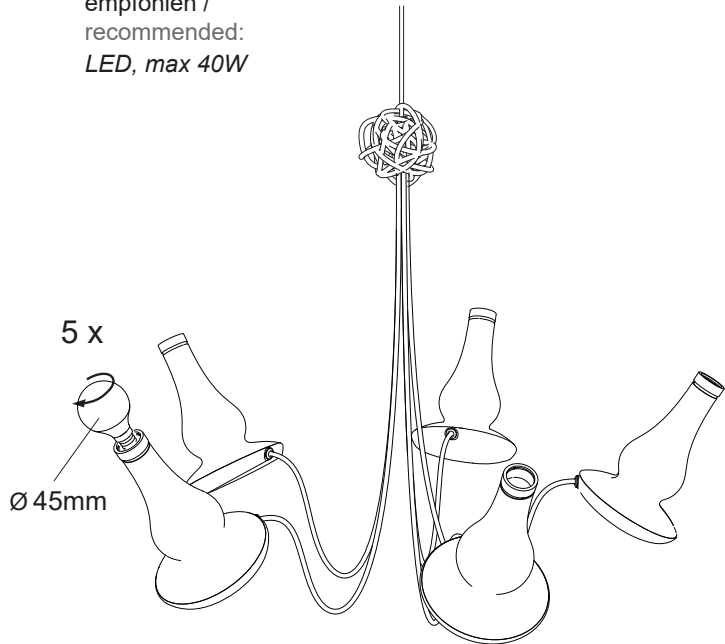

FlapFlap_Kronleuchter / chandelier

DESIGN: CONSTANTIN WORTMANN, BÜRO FÜR FORM

CE □ ▽ IP20 5 x E14

 — Ø 45mm 5 x max 40W

LEBENSGEFAHR! Stromkreis abschalten und gegen Wiedereinschalten sichern! **SICHERHEITSHINWEISE** beachten!
DANGER TO LIFE! Disconnect power supply and secure it against inadvertent reconnection! Observe **SAFETY INSTRUCTIONS!**
RISQUE DE MORT! Couper le circuit de courant et bloquer contre la remise en marche! Respecter les **NOTICES DE SÉCURITÉ!**
PELIGRO DE MUERTE! Desconectar el circuito eléctrico y asegurarlo contra una nueva conexión! Observar las **INDICACIONES DE SEGURIDAD!**
PERICOLO DI MORTE! Disinserire l'alimentazione elettrica e assicurare contro la riaccensione! Osservare le **INDICAZIONI DI SICUREZZA!**

1**2****3**

4

5

6

7

8

empfohlen /
recommended:
LED, max 40W

9