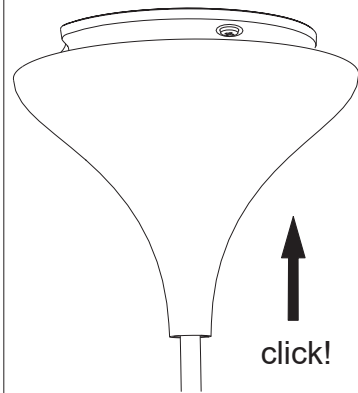

FlapFlap_Kronleuchter / chandelier

DESIGN: CONSTANTIN WORTMANN, BÜRO FÜR FORM

CE □ ▽ IP20 5 x E14

 — Ø 45mm 5 x max 40W

LEBENSGEFAHR! Stromkreis abschalten und gegen Wiedereinschalten sichern! **SICHERHEITSHINWEISE** beachten!
DANGER TO LIFE! Disconnect power supply and secure it against inadvertent reconnection! Observe **SAFETY INSTRUCTIONS!**
RISQUE DE MORT! Couper le circuit de courant et bloquer contre la remise en marche! Respecter les **NOTICES DE SÉCURITÉ!**
PELIGRO DE MUERTE! Desconectar el circuito eléctrico y asegurarlo contra una nueva conexión! Observar las **INDICACIONES DE SEGURIDAD!**
PERICOLO DI MORTE! Disinserire l'alimentazione elettrica e assicurare contro la riaccensione! Osservare le **INDICAZIONI DI SICUREZZA!**

1**2****3**

4

5

6

7

8

empfohlen /
recommended:
LED, max 40W

9