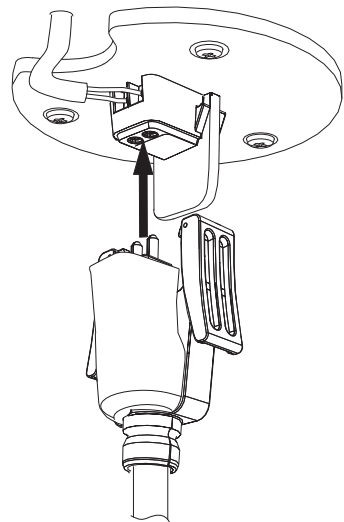

FlapFlap_Kronleuchter / chandelier

DESIGN: CONSTANTIN WORTMANN, BÜRO FÜR FORM

CE □ ▽ IP20 5 x E14

 — Ø 45mm 5 x max 40W

LEBENSGEFAHR! Stromkreis abschalten und gegen Wiedereinschalten sichern! **SICHERHEITSHINWEISE** beachten!
DANGER TO LIFE! Disconnect power supply and secure it against inadvertent reconnection! Observe **SAFETY INSTRUCTIONS!**
RISQUE DE MORT! Couper le circuit de courant et bloquer contre la remise en marche! Respecter les **NOTICES DE SÉCURITÉ!**
PELIGRO DE MUERTE! Desconectar el circuito eléctrico y asegurarlo contra una nueva conexión! Observar las **INDICACIONES DE SEGURIDAD!**
PERICOLO DI MORTE! Disinserire l'alimentazione elettrica e assicurare contro la riaccensione! Osservare le **INDICAZIONI DI SICUREZZA!**

1**2****3**

4

5

6

7

8

empfohlen /
recommended:
LED, max 40W

9