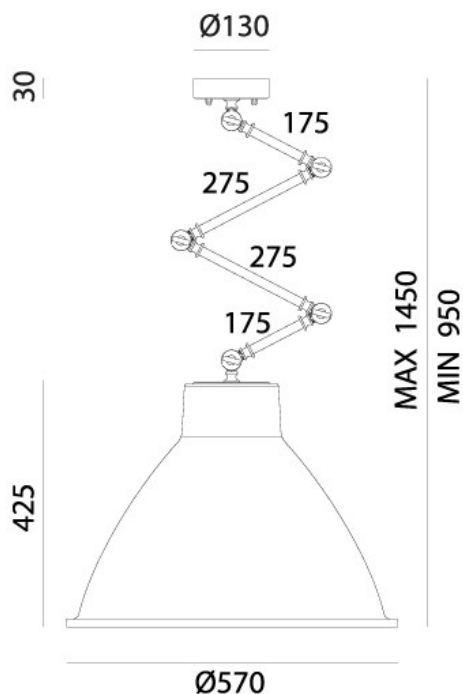

Tipologia: SOSPENSIONE
Type: PENDANT LIGHT

Ambiente / Environment
INDOOR

Materiale: OTTONE - FERRO
Material: BRASS - IRON

Finitura / Colore: OTTONE - FERRO
Finishing / Color: BRASS - IRON

Fonte luminosa – Lighting Source:
1xMAX 77W E27

Voltaggio – Voltage
240V

Classe Energetica – Energetic Class
A++/E

PROTEZIONE IP – IP PROTECTION
IP20

PESO – WEIGHT
9Kg

Lampadina non inclusa
Light bulb not included