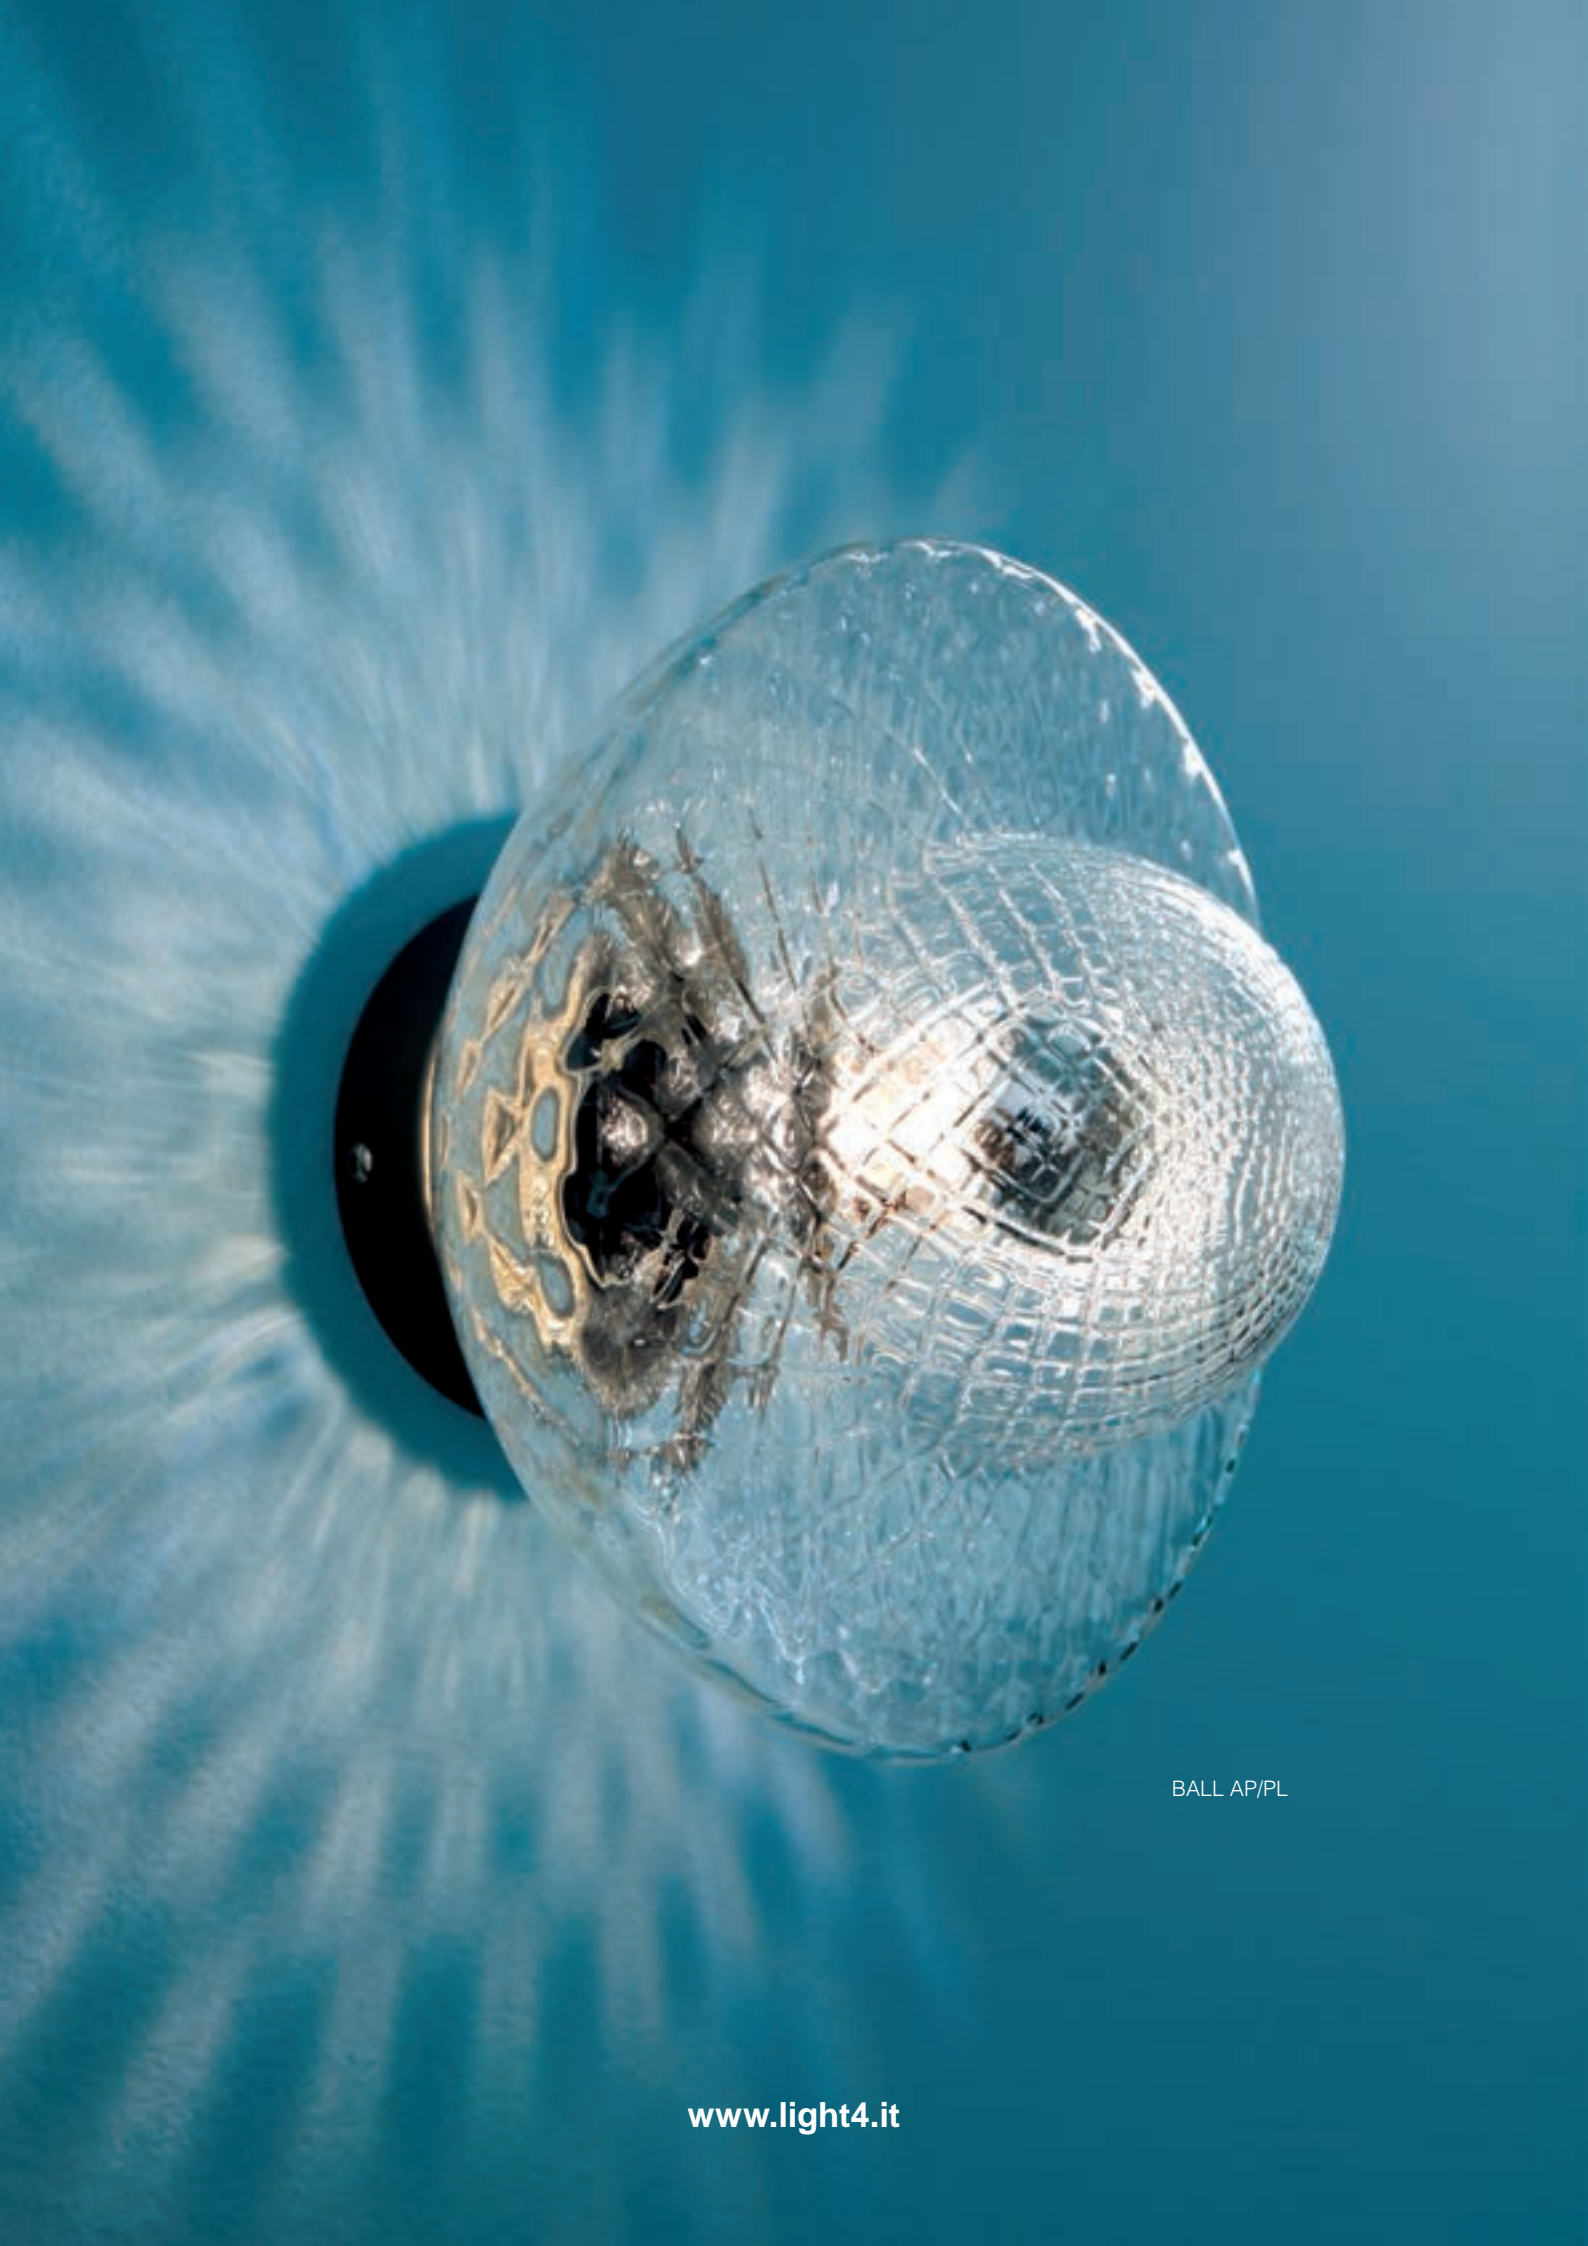

BALL AP/PL

www.light4.it