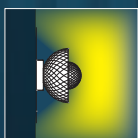

### Luce diffusa

Il vetro è illuminato dalla lampadina E14 posizionata al centro del diffusore in vetro.

### Diffused Light

The glass is illuminated from the E14 light bulb placed in the centre of the glass diffuser.

1 x E14  
suitable for  
LED lamps

CE IP 20

Diffused Light/  
Luce diffusa