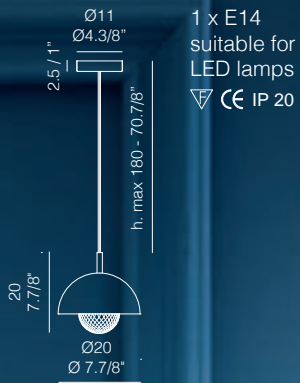

MIXBALL

Luce diretta

Il vetro è illuminato dalla lampadina E14 posizionata al centro del diffusore in vetro. La cupola metallica dirige la luce verso il basso.

Direct Light

The glass is illuminated from the E14 light bulb placed in the centre of the glass diffuser. The metal dome guides the light downwards.

TRANSPARENT GLASS / VETRO TRASPARENTE

- **BALMSOOSCR** Brushed gold / Oro spazzolato
- **BALMSORSOCR** Brushed pink gold / Oro rosa spazz.to
- **BALMSOBSCR** Brushed burnished / Brunito spazz.to
- **BALMSOPSCR** Brushed platinum / Platino spazz.to

WHITE GLASS / VETRO BIANCO

- **BALMSOOSBC** Brushed gold / Oro spazzolato
- **BALMSORSBC** Brushed pink gold / Oro rosa spazz.to
- **BALMSOBBC** Brushed burnished / Brunito spazz.to
- **BALMSOPBC** Brushed platinum / Platino spazz.to