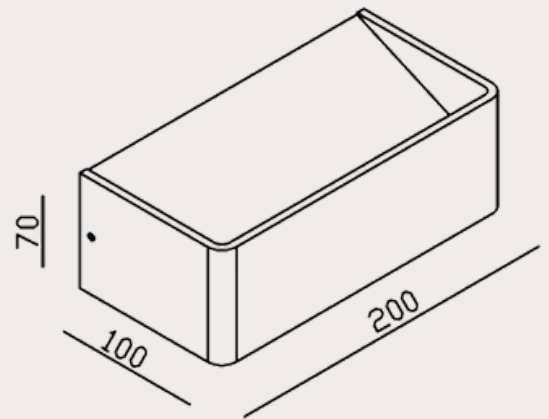

Senn 01

Merk: Kunstlicht

Kleurtemperatuur: 2700K

Lumen: 2 x 315lm

Inclusief: geïntegreerde led

Wattage: 2 x 3W

Dimbaar: optioneel

Materiaal: aluminium

Kleur: geborsteld goud, brons, zwart/zwart,
zwart/goud, wit en aluminium

IP: 20

CRI: >90

Voeding: 230V

IK-8002