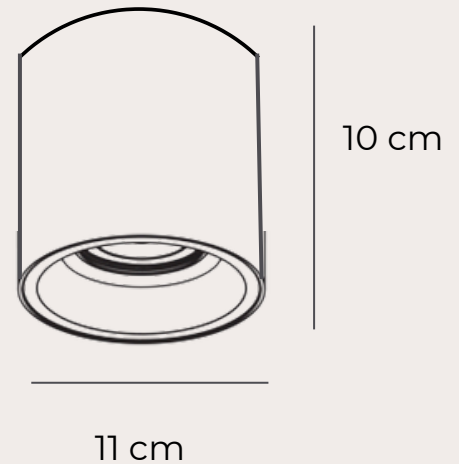

Novy 02

Merk: Kunstlicht

Kleurtemperatuur: 2700K

Lumen: 805lm

Inclusief: geïntegreerde led

Wattage: 7W

Dimbaar: optioneel

Materiaal: aluminium

Kleur: aluminium, wit en zwart en
zwart / goud en zwart / koper

IP: 54

CRI: >90

Voeding: 230V

IK-7806

IK-7807

IK-7808

IK-7809