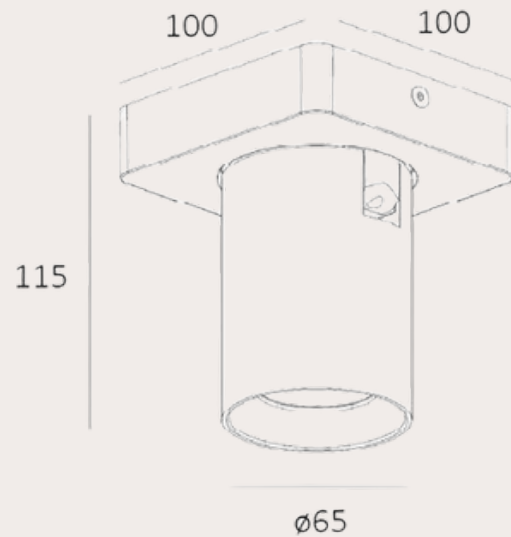

June 01

Merk: Kunstlicht

Exclusief: lichtbron

Fitting: GU10

Wattage: 1 x max 50W

Dimbaar: optioneel

Materiaal: aluminium

Kleur: mat goud, metallic
antraciet, wit, zwart en zijdegrijs

IP: 20

Voeding: 230V

IK-7390

IK-7391

IK-7392

IK-7393

IK-7394